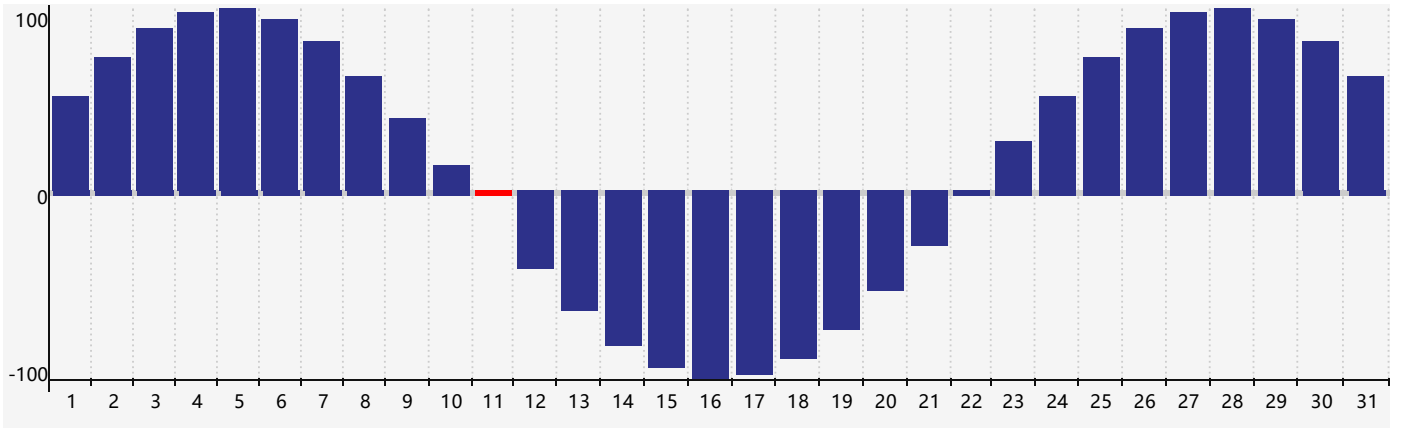

身體節律曲线图 - 2018年12月

公曆2018年十二月 農曆戊戌年 [狗年]

星期日	星期一	星期二	星期三	星期四	星期五	星期六
十八 25	十九 26	二十 27	廿一 28	廿二 29	廿三 30	廿四 1
廿五 2	廿六 3	廿七 4	廿八 5	廿九 6	大雪 初一 7	初二 8
初三 9	初四 10	初五 11 身體臨界日	初六 12	初七 13	初八 14	初九 15
初十 16	十一 17	十二 18	十三 19	十四 20	十五 21	冬至 十六 22
十七 23	十八 24	十九 25	二十 26	廿一 27	廿二 28	廿三 29
廿四 30	廿五 31	廿六 1	廿七 2	廿八 3 身體臨界日	廿九 4	小寒 三十 5