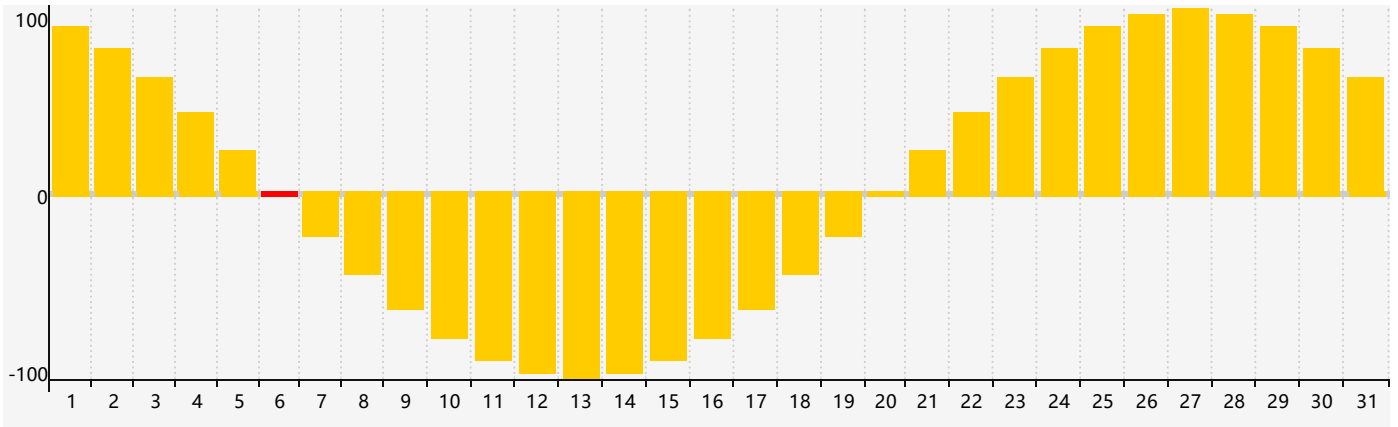

### 智力節律曲线图 - 2018年12月

### 情感節律曲线图 - 2018年12月

### 身體節律曲线图 - 2018年12月

公曆2018年十二月 農曆戊戌年 [狗年]

星期日	星期一	星期二	星期三	星期四	星期五	星期六
十八 25 身體臨界日 	十九 26 	二十 27 	廿一 28 	廿二 29 智力臨界日 	廿三 30 	廿四 1 
廿五 2 	廿六 3 	廿七 4 	廿八 5 	廿九 6 情感臨界日 	大雪 初一 7 	初二 8 
初三 9 	初四 10 	初五 11 	初六 12 	初七 13 	初八 14 	初九 15 
初十 16 	十一 17 	十二 18 身體臨界日 	十三 19 	十四 20 	十五 21 	冬至 十六 22 
十七 23 	十八 24 	十九 25 	二十 26 	廿一 27 	廿二 28 	廿三 29 
廿四 30 	廿五 31 	廿六 1 智力臨界日 	廿七 2 	廿八 3 情感臨界日 	廿九 4 	小寒 三十 5 