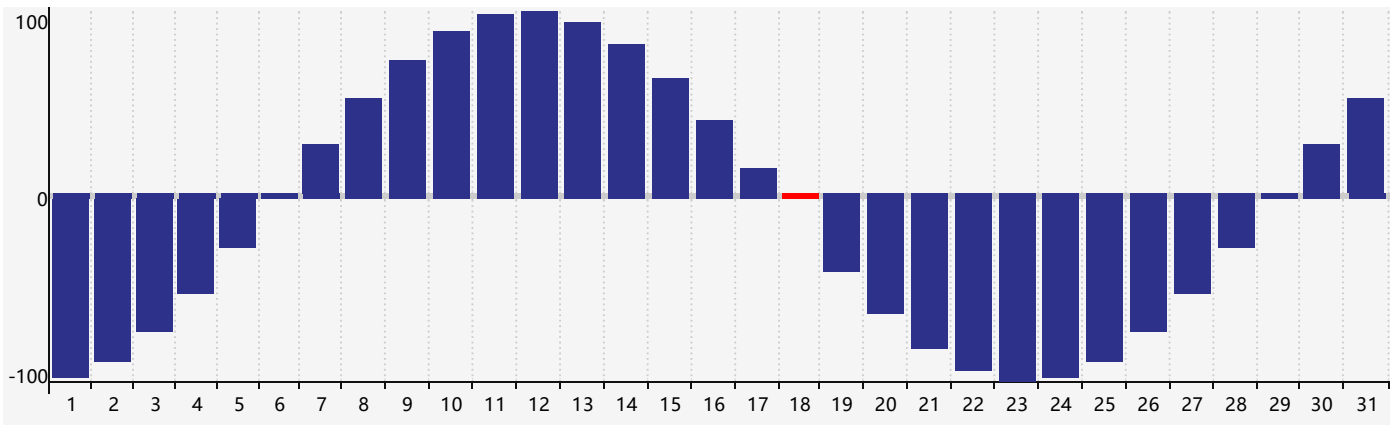

### 智力節律曲线图 - 2018年12月

### 情感節律曲线图 - 2018年12月

### 身體節律曲线图 - 2018年12月

公曆2018年十二月 農曆戊戌年 [狗年]

星期日	星期一	星期二	星期三	星期四	星期五	星期六
十八 25 身體臨界日 	十九 26 	二十 27 	廿一 28 	廿二 29 智力臨界日 	廿三 30 	廿四 1 
廿五 2 	廿六 3 	廿七 4 	廿八 5 	廿九 6 情感臨界日 	大雪 初一 7 	初二 8 
初三 9 	初四 10 	初五 11 	初六 12 	初七 13 	初八 14 	初九 15 
初十 16 	十一 17 	十二 18 身體臨界日 	十三 19 	十四 20 	十五 21 	冬至 十六 22 
十七 23 	十八 24 	十九 25 	二十 26 	廿一 27 	廿二 28 	廿三 29 
廿四 30 	廿五 31 	廿六 1 智力臨界日 	廿七 2 	廿八 3 情感臨界日 	廿九 4 	小寒 三十 5 