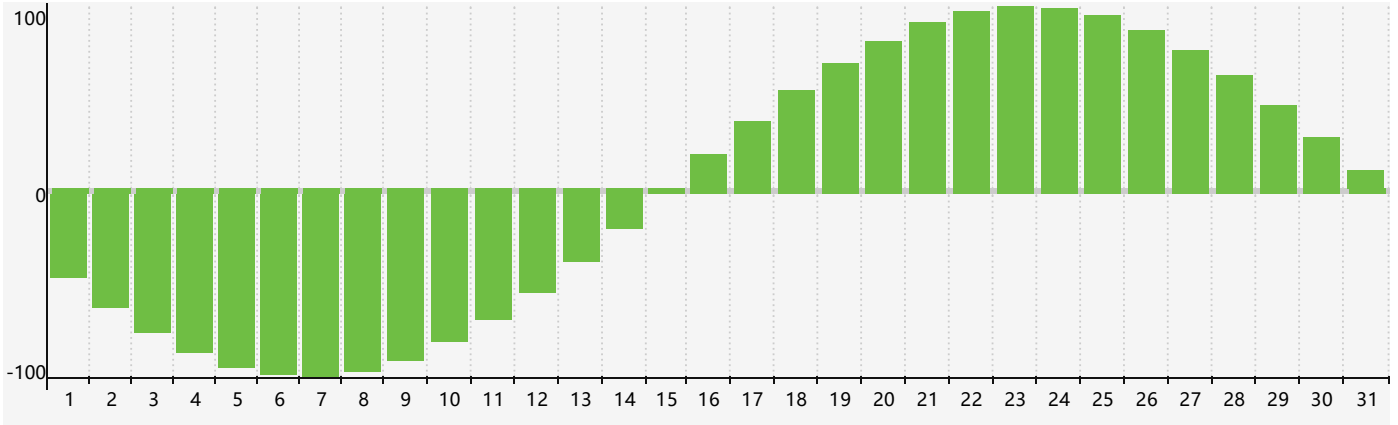

### 智力節律曲线图 - 2018年12月

### 情感節律曲线图 - 2018年12月

### 身體節律曲线图 - 2018年12月

公曆2018年十二月 農曆戊戌年 [狗年]

星期日	星期一	星期二	星期三	星期四	星期五	星期六
十八 25 身體臨界日 	十九 26 	二十 27 	廿一 28 	廿二 29 智力臨界日 	廿三 30 	廿四 1 
廿五 2 	廿六 3 	廿七 4 	廿八 5 	廿九 6 情感臨界日 	大雪 初一 7 	初二 8 
初三 9 	初四 10 	初五 11 	初六 12 	初七 13 	初八 14 	初九 15 
初十 16 	十一 17 	十二 18 身體臨界日 	十三 19 	十四 20 	十五 21 	冬至 十六 22 
十七 23 	十八 24 	十九 25 	二十 26 	廿一 27 	廿二 28 	廿三 29 
廿四 30 	廿五 31 	廿六 1 智力臨界日 	廿七 2 	廿八 3 情感臨界日 	廿九 4 	小寒 三十 5 