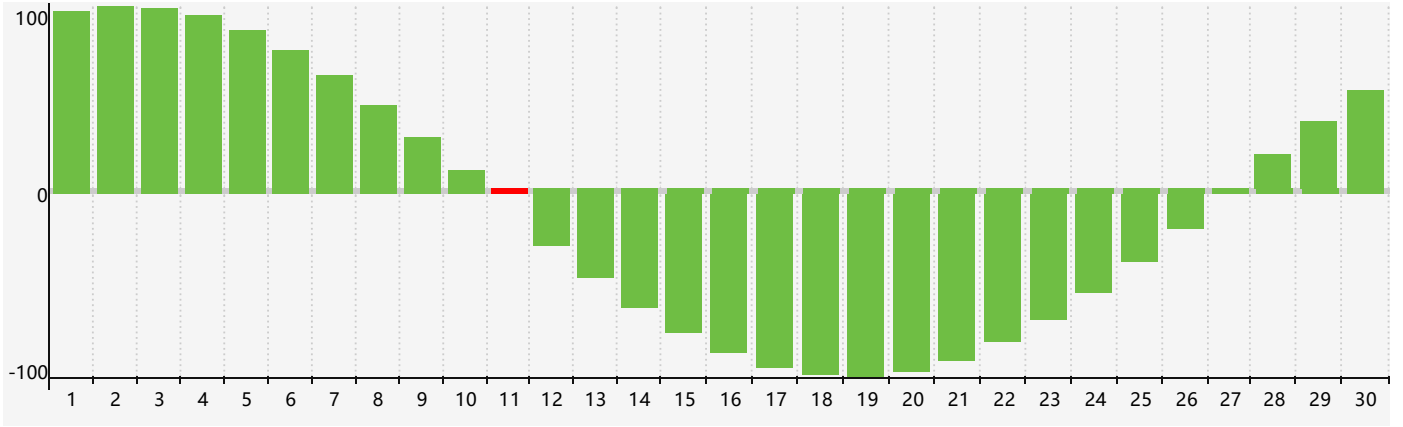

# 智力節律曲线图 - 2018年11月

公曆2018年十一月 農曆戊戌年 [狗年]

星期日	星期一	星期二	星期三	星期四	星期五	星期六
二十 28	廿一 29	廿二 30	廿三 31	廿四 1	廿五 2	廿六 3
廿七 4	廿八 5	廿九 6	立冬 三十 7	十月 初一 8	初二 9	初三 10
初四 11 智力臨界日	初五 12	初六 13	初七 14	初八 15	初九 16	初十 17
十一 18	十二 19	十三 20	十四 21	小雪 十五 22	十六 23	十七 24
十八 25	十九 26	二十 27	廿一 28	廿二 29	廿三 30	廿四 1