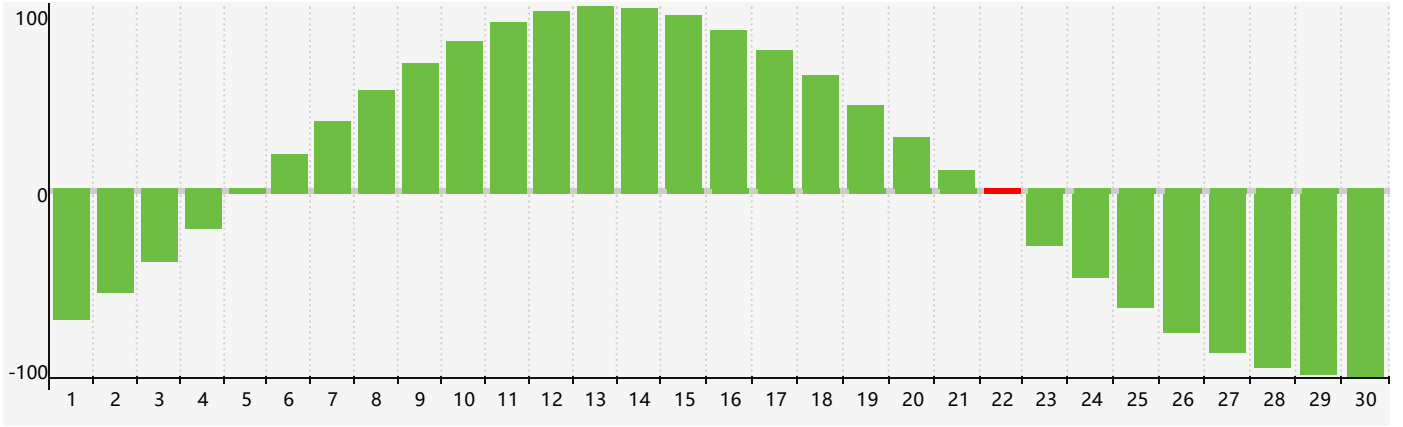

智力節律曲线图 - 2018年11月

公曆2018年十一月 農曆戊戌年 [狗年]

星期日	星期一	星期二	星期三	星期四	星期五	星期六
二十 28	廿一 29	廿二 30	廿三 31	廿四 1	廿五 2	廿六 3
廿七 4	廿八 5	廿九 6	立冬 三十 7	十月 初一 8	初二 9	初三 10
初四 11	初五 12	初六 13	初七 14	初八 15	初九 16	初十 17
十一 18	十二 19	十三 20	十四 21	小雪 十五 22 智力臨界日	十六 23	十七 24
十八 25	十九 26	二十 27	廿一 28	廿二 29	廿三 30	廿四 1