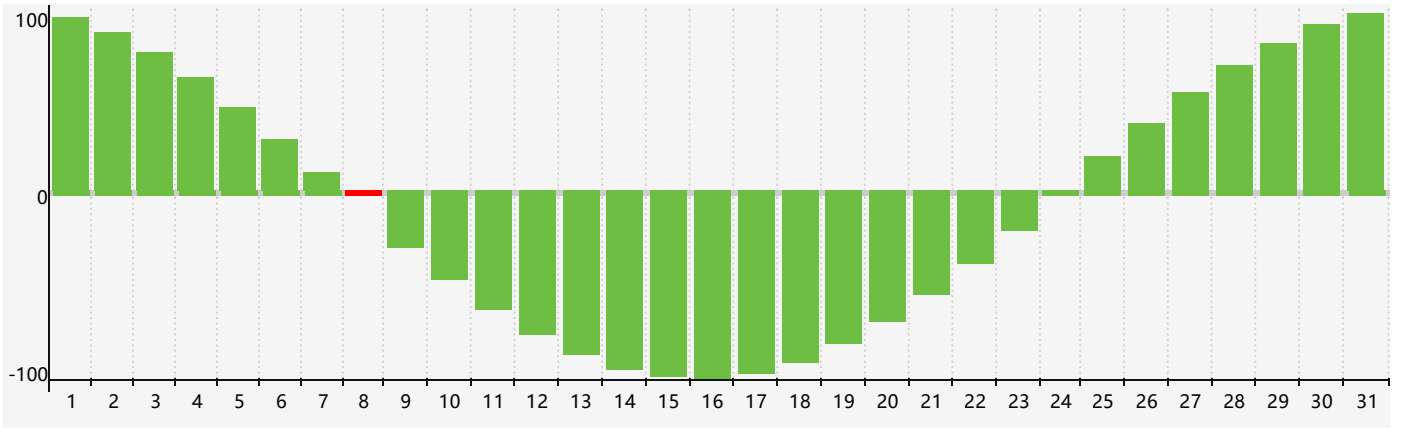

### 智力節律曲线图 - 2018年10月

公曆2018年十月 農曆戊戌年 [狗年]

星期日	星期一	星期二	星期三	星期四	星期五	星期六
廿一 30	廿二 1	廿三 2	廿四 3	廿五 4	廿六 5	廿七 6
廿八 7	寒露 廿九 智力臨界日 8	九月 初一 9	初二 10	初三 11	初四 12	初五 13
初六 14	初七 15	初八 16	初九 17	初十 18	十一 19	十二 20
十三 21	十四 22	霜降 十五 23	十六 24	十七 25	十八 26	十九 27
二十 28	廿一 29	廿二 30	廿三 31	廿四 1	廿五 2	廿六 3