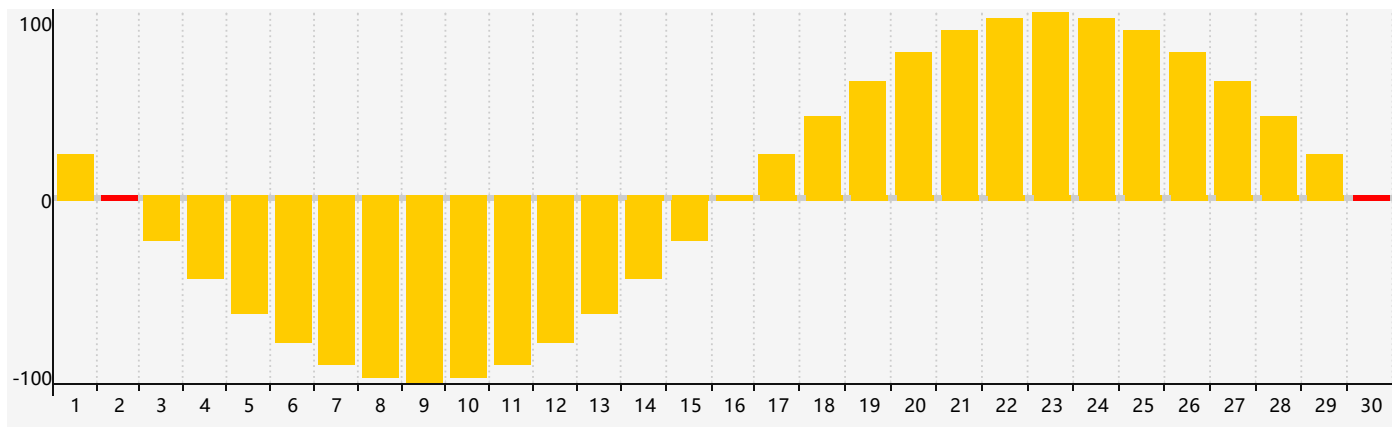

智力節律曲线图 - 2017年9月

情感節律曲线图 - 2017年9月

身體節律曲线图 - 2017年9月

公曆2017年九月 農曆丁酉年 [雞年]

星期日	星期一	星期二	星期三	星期四	星期五	星期六
初六 27	初七 28	初八 29	初九 30	初十 31	十一 1	十二 2 情感臨界日
十三 3	十四 4	十五 5	十六 6 身體臨界日	白露 十七 7	十八 8	十九 9
二十 10	廿一 11	廿二 12	廿三 13	廿四 14	廿五 15	廿六 16
廿七 17	廿八 18	廿九 19	八月 初一 20	初二 21	初三 22	秋分 初四 23 智力臨界日
初五 24	初六 25	初七 26	初八 27	初九 28	初十 29 身體臨界日	十一 30 情感臨界日