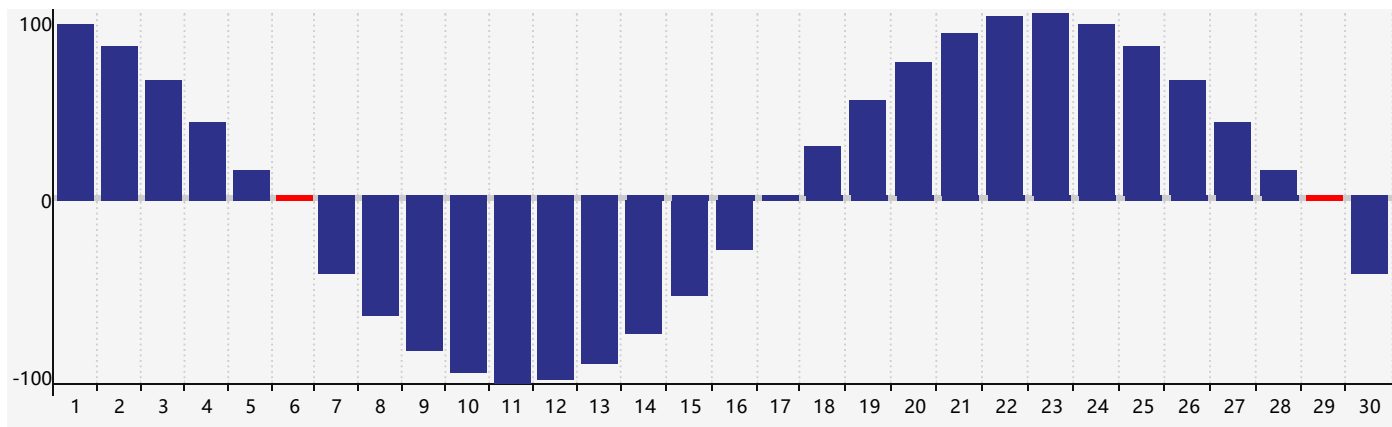

智力節律曲线图 - 2017年9月

情感節律曲线图 - 2017年9月

身體節律曲线图 - 2017年9月

公曆2017年九月 農曆丁酉年 [雞年]

星期日	星期一	星期二	星期三	星期四	星期五	星期六
初六 27	初七 28	初八 29	初九 30	初十 31	十一 1	十二 2 情感臨界日
十三 3	十四 4	十五 5	十六 6 身體臨界日	白露 十七 7	十八 8	十九 9
二十 10	廿一 11	廿二 12	廿三 13	廿四 14	廿五 15	廿六 16
廿七 17	廿八 18	廿九 19	八月 初一 20	初二 21	初三 22	秋分 初四 23 智力臨界日
初五 24	初六 25	初七 26	初八 27	初九 28	初十 29 身體臨界日	十一 30 情感臨界日