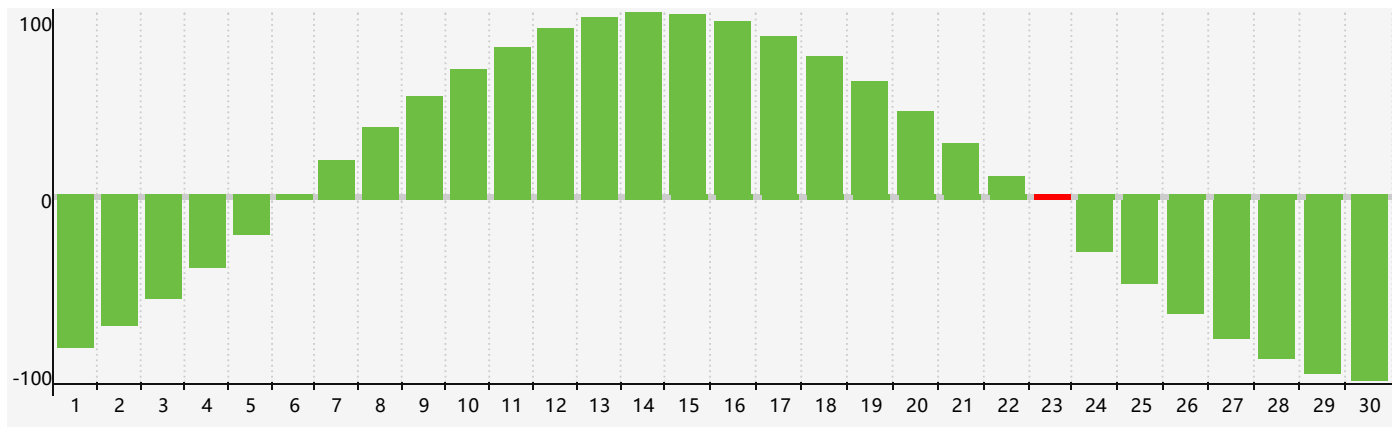

智力節律曲线图 - 2017年9月

情感節律曲线图 - 2017年9月

身體節律曲线图 - 2017年9月

公曆2017年九月 農曆丁酉年 [雞年]

星期日	星期一	星期二	星期三	星期四	星期五	星期六
初六 27	初七 28	初八 29	初九 30	初十 31	十一 1	十二 2 情感臨界日
十三 3	十四 4	十五 5	十六 6 身體臨界日	白露 十七 7	十八 8	十九 9
二十 10	廿一 11	廿二 12	廿三 13	廿四 14	廿五 15	廿六 16
廿七 17	廿八 18	廿九 19	八月 初一 20	初二 21	初三 22	秋分 初四 23 智力臨界日
初五 24	初六 25	初七 26	初八 27	初九 28	初十 29 身體臨界日	十一 30 情感臨界日