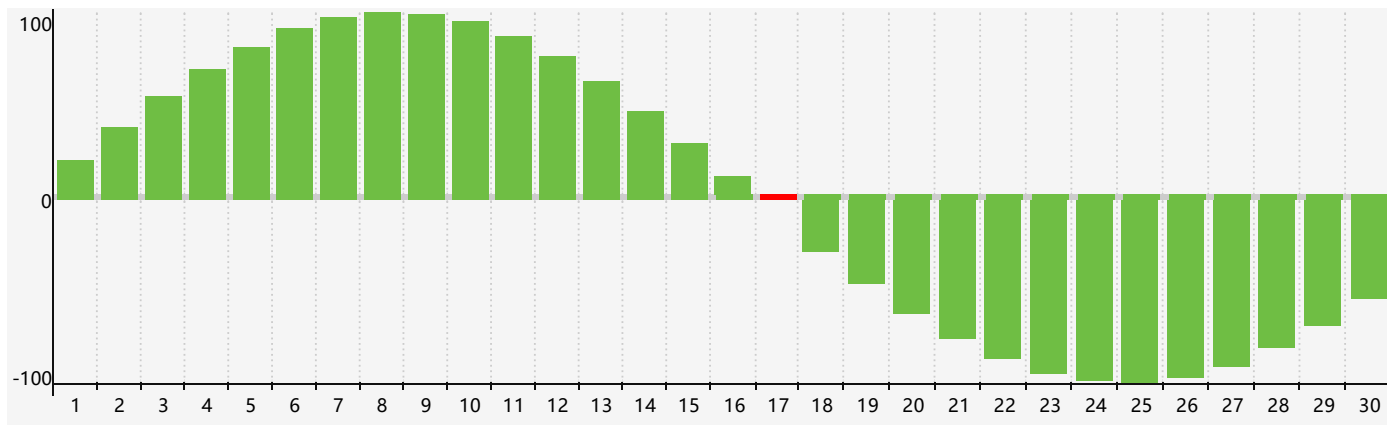

智力節律曲线图 - 2017年9月

情感節律曲线图 - 2017年9月

身體節律曲线图 - 2017年9月

公曆2017年九月 農曆丁酉年 [雞年]

星期日	星期一	星期二	星期三	星期四	星期五	星期六
初六 27	初七 28	初八 29	初九 30	初十 31	十一 1 情感臨界日	十二 2
十三 3	十四 4	十五 5	十六 6	白露 十七 7	十八 8	十九 9 身體臨界日
二十 10	廿一 11	廿二 12	廿三 13	廿四 14	廿五 15	廿六 16
廿七 17 智力臨界日	廿八 18	廿九 19	八月 初一 20	初二 21	初三 22	秋分 初四 23
初五 24	初六 25	初七 26	初八 27	初九 28	初十 29 情感臨界日	十一 30