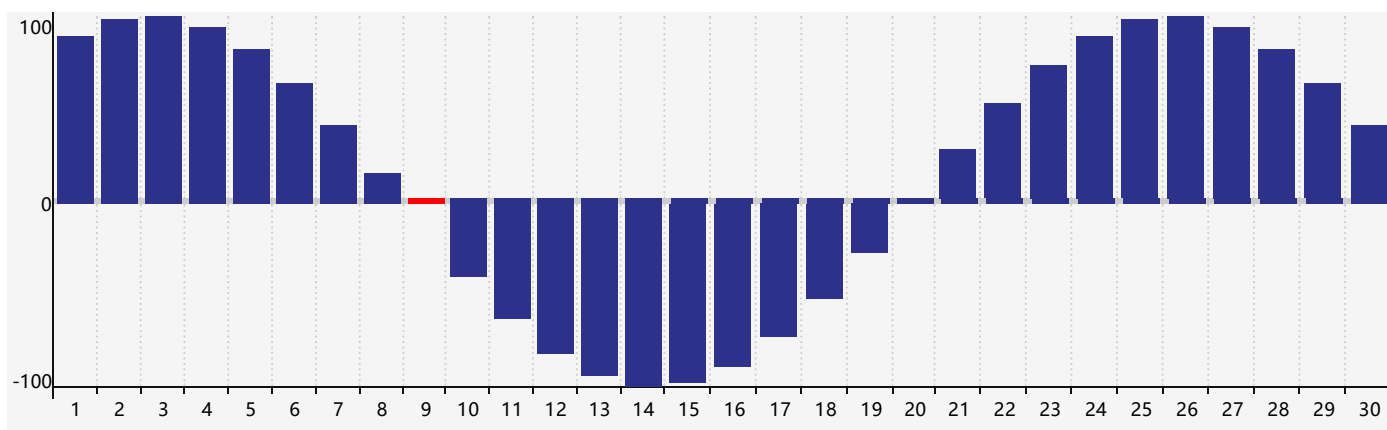

智力節律曲线图 - 2017年9月

情感節律曲线图 - 2017年9月

身體節律曲线图 - 2017年9月

公曆2017年九月 農曆丁酉年 [雞年]

星期日	星期一	星期二	星期三	星期四	星期五	星期六
初六 27	初七 28	初八 29	初九 30	初十 31	十一 1 情感臨界日	十二 2
十三 3	十四 4	十五 5	十六 6	白露 十七 7	十八 8	十九 9 身體臨界日
二十 10	廿一 11	廿二 12	廿三 13	廿四 14	廿五 15	廿六 16
廿七 17 智力臨界日	廿八 18	廿九 19	八月 初一 20	初二 21	初三 22	秋分 初四 23
初五 24	初六 25	初七 26	初八 27	初九 28	初十 29 情感臨界日	十一 30