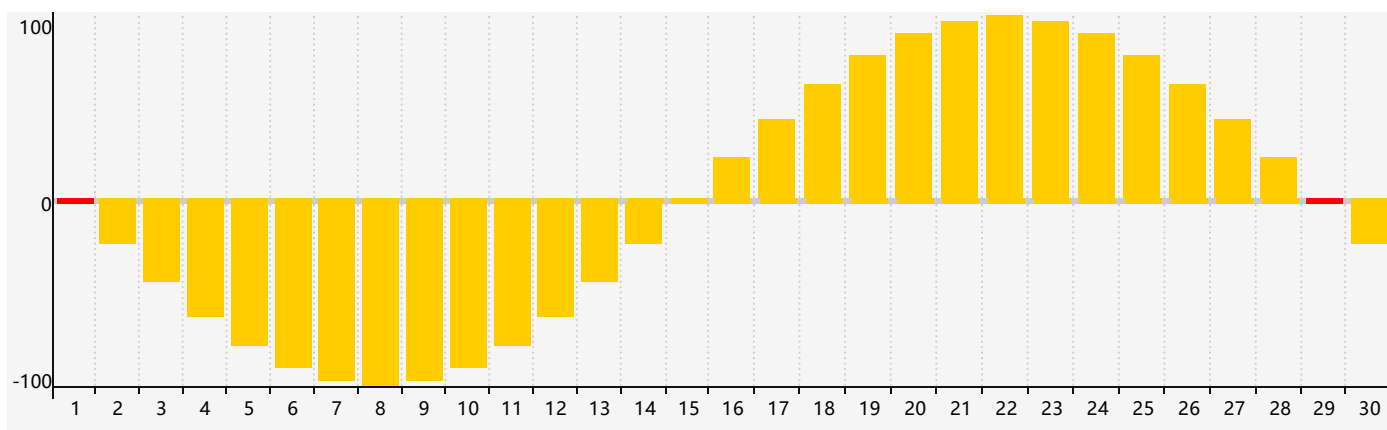

智力節律曲线图 - 2017年9月

情感節律曲线图 - 2017年9月

身體節律曲线图 - 2017年9月

公曆2017年九月 農曆丁酉年 [雞年]

星期日	星期一	星期二	星期三	星期四	星期五	星期六
初六 27	初七 28	初八 29	初九 30	初十 31	十一 1 情感臨界日	十二 2
十三 3	十四 4	十五 5	十六 6	白露 十七 7	十八 8	十九 9 身體臨界日
二十 10	廿一 11	廿二 12	廿三 13	廿四 14	廿五 15	廿六 16
廿七 17 智力臨界日	廿八 18	廿九 19	八月 初一 20	初二 21	初三 22	秋分 初四 23
初五 24	初六 25	初七 26	初八 27	初九 28	初十 29 情感臨界日	十一 30