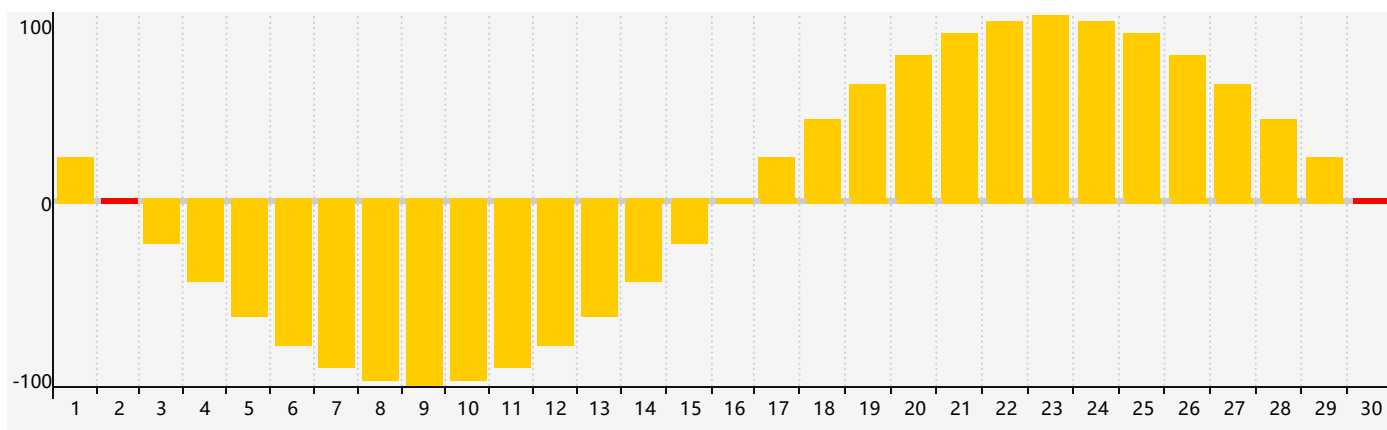

智力節律曲线图 - 2017年9月

情感節律曲线图 - 2017年9月

身體節律曲线图 - 2017年9月

公曆2017年九月 農曆丁酉年 [雞年]

星期日	星期一	星期二	星期三	星期四	星期五	星期六
初六 27 	初七 28 	初八 29 	初九 30 	初十 31 	十一 1 	十二 2 情感臨界日 
十三 3 	十四 4 	十五 5 	十六 6 	白露 十七 7 	十八 8 	十九 9 
二十 10 	廿一 11 智力臨界日 	廿二 12 	廿三 13 	廿四 14 身體臨界日 	廿五 15 	廿六 16 
廿七 17 	廿八 18 	廿九 19 	八月初一 20 	初二 21 	初三 22 	秋分 初四 23 
初五 24 	初六 25 	初七 26 	初八 27 	初九 28 	初十 29 	十一 30 情感臨界日 