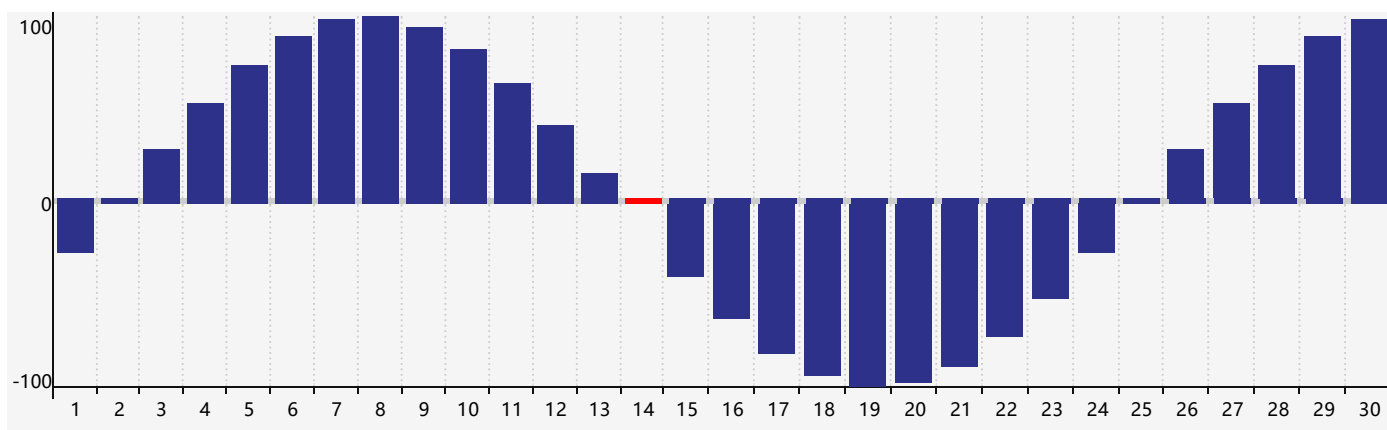

智力節律曲线图 - 2017年9月

情感節律曲线图 - 2017年9月

身體節律曲线图 - 2017年9月

公曆2017年九月 農曆丁酉年 [雞年]

星期日	星期一	星期二	星期三	星期四	星期五	星期六
初六 27 	初七 28 	初八 29 	初九 30 	初十 31 	十一 1 	十二 2 情感臨界日 
十三 3 	十四 4 	十五 5 	十六 6 	白露 十七 7 	十八 8 	十九 9 
二十 10 	廿一 11 智力臨界日 	廿二 12 	廿三 13 	廿四 14 身體臨界日 	廿五 15 	廿六 16 
廿七 17 	廿八 18 	廿九 19 	八月初一 20 	初二 21 	初三 22 	秋分 初四 23 
初五 24 	初六 25 	初七 26 	初八 27 	初九 28 	初十 29 	十一 30 情感臨界日 