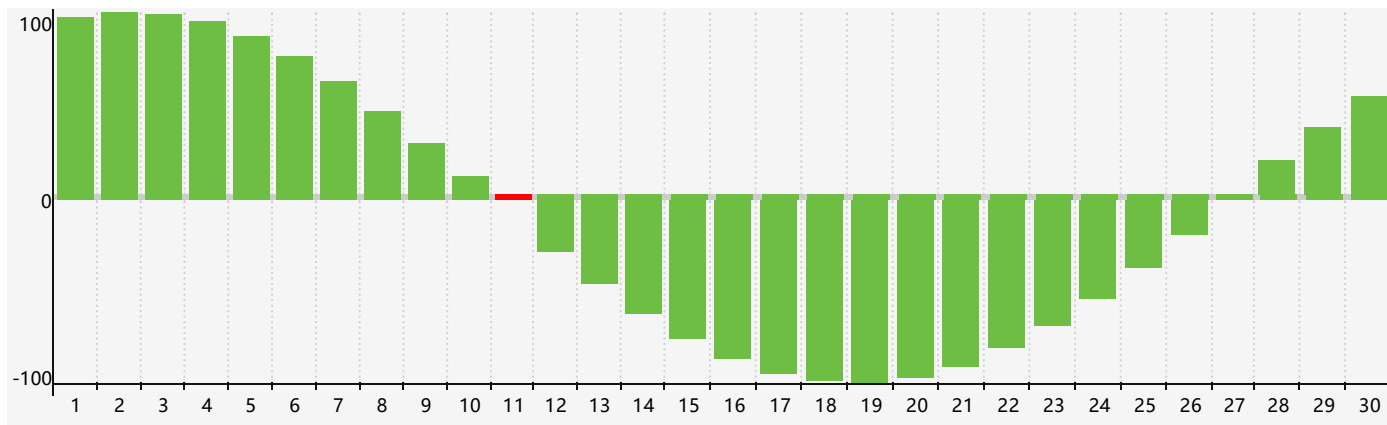

智力節律曲线图 - 2017年9月

情感節律曲线图 - 2017年9月

身體節律曲线图 - 2017年9月

公曆2017年九月 農曆丁酉年 [雞年]

星期日	星期一	星期二	星期三	星期四	星期五	星期六
初六 27 	初七 28 	初八 29 	初九 30 	初十 31 	十一 1 	十二 2 情感臨界日 
十三 3 	十四 4 	十五 5 	十六 6 	白露 十七 7 	十八 8 	十九 9 
二十 10 	廿一 11 智力臨界日 	廿二 12 	廿三 13 	廿四 14 身體臨界日 	廿五 15 	廿六 16 
廿七 17 	廿八 18 	廿九 19 	八月初一 20 	初二 21 	初三 22 	秋分 初四 23 
初五 24 	初六 25 	初七 26 	初八 27 	初九 28 	初十 29 	十一 30 情感臨界日 