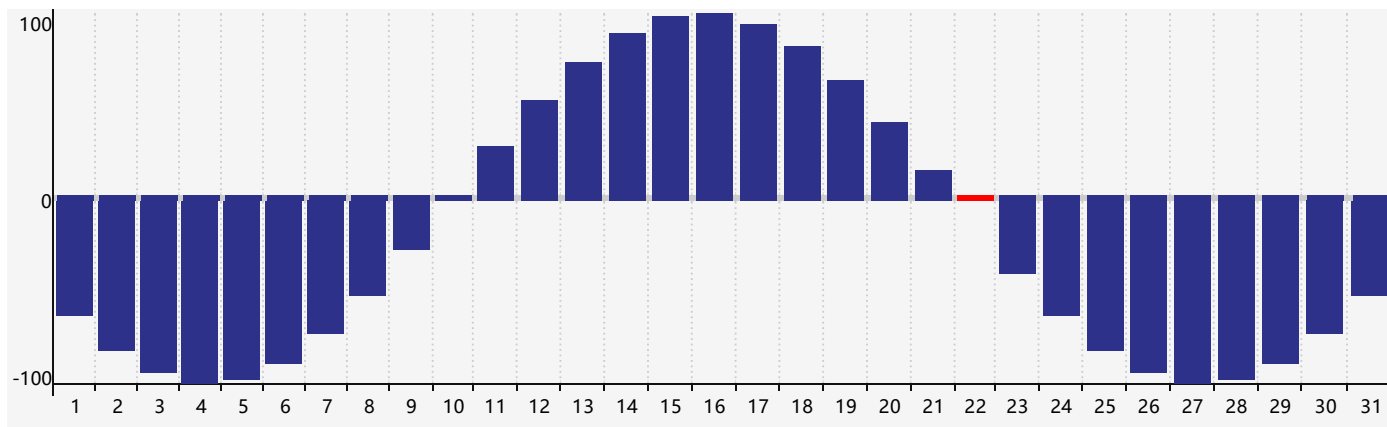

智力節律曲线图 - 2017年8月

情感節律曲线图 - 2017年8月

身體節律曲线图 - 2017年8月

公曆2017年八月 農曆丁酉年 [雞年]

星期日	星期一	星期二	星期三	星期四	星期五	星期六
初八 30 身體臨界日 	初九 31 	初十 1 	十一 2 	十二 3 	十三 4 	十四 5 
十五 6 	立秋 十六 7 	十七 8 	十八 9 	十九 10 	二十 11 	廿一 12 
廿二 13 	廿三 14 	廿四 15 	廿五 16 	廿六 17 	廿七 18 	廿八 19 
廿九 20 	三十 21 	七月初一 22 身體臨界日 	處暑 初二 23 	初三 24 情感臨界日 	初四 25 	初五 26 
初六 27 	初七 28 	初八 29 	初九 30 智力臨界日 	初十 31 	十一 1 	十二 2 