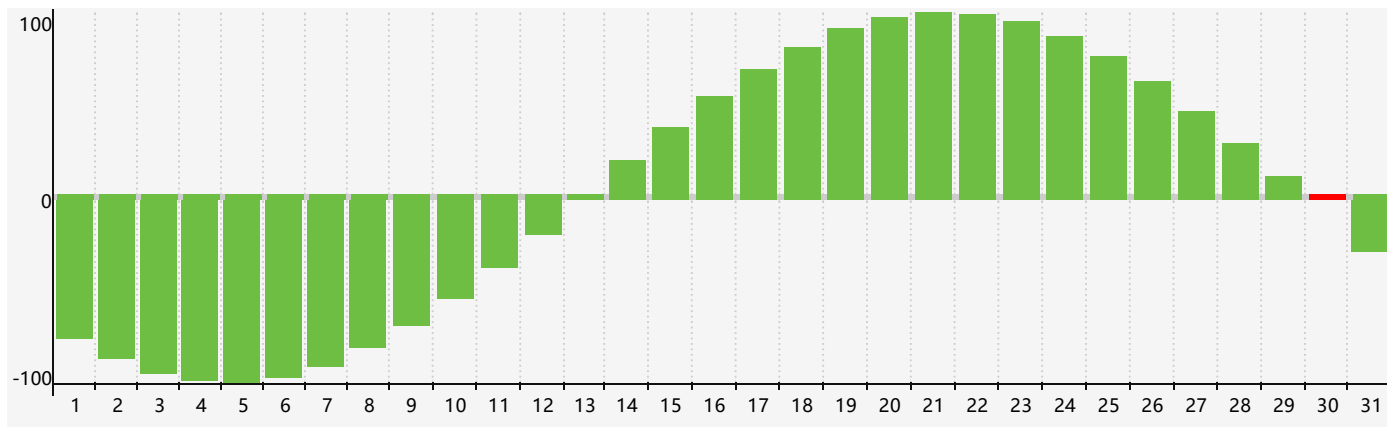

智力節律曲线图 - 2017年8月

情感節律曲线图 - 2017年8月

身體節律曲线图 - 2017年8月

公曆2017年八月 農曆丁酉年 [雞年]

星期日	星期一	星期二	星期三	星期四	星期五	星期六
初八 30 身體臨界日 	初九 31 	初十 1 	十一 2 	十二 3 	十三 4 	十四 5 
十五 6 	立秋 十六 7 	十七 8 	十八 9 	十九 10 	二十 11 	廿一 12 
廿二 13 	廿三 14 	廿四 15 	廿五 16 	廿六 17 	廿七 18 	廿八 19 
廿九 20 	三十 21 	七月初一 22 身體臨界日 	處暑 初二 23 	初三 24 情感臨界日 	初四 25 	初五 26 
初六 27 	初七 28 	初八 29 	初九 30 智力臨界日 	初十 31 	十一 1 	十二 2 