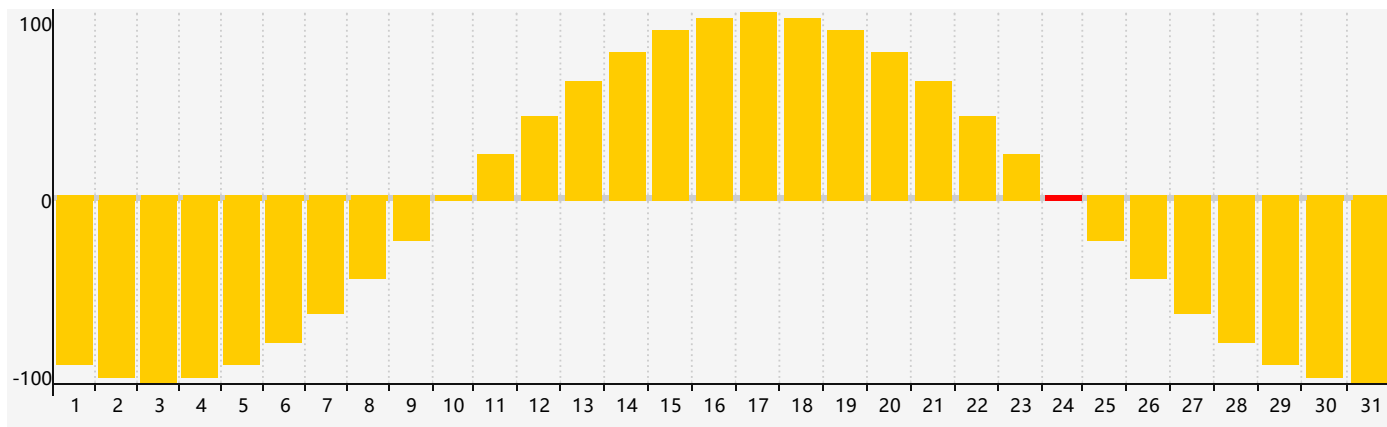

智力節律曲线图 - 2017年8月

情感節律曲线图 - 2017年8月

身體節律曲线图 - 2017年8月

公曆2017年八月 農曆丁酉年 [雞年]

星期日	星期一	星期二	星期三	星期四	星期五	星期六
初八 30 身體臨界日 	初九 31 	初十 1 	十一 2 	十二 3 	十三 4 	十四 5 
十五 6 	立秋 十六 7 	十七 8 	十八 9 	十九 10 	二十 11 	廿一 12 
廿二 13 	廿三 14 	廿四 15 	廿五 16 	廿六 17 	廿七 18 	廿八 19 
廿九 20 	三十 21 	七月初一 22 身體臨界日 	處暑 初二 23 	初三 24 情感臨界日 	初四 25 	初五 26 
初六 27 	初七 28 	初八 29 	初九 30 智力臨界日 	初十 31 	十一 1 	十二 2 