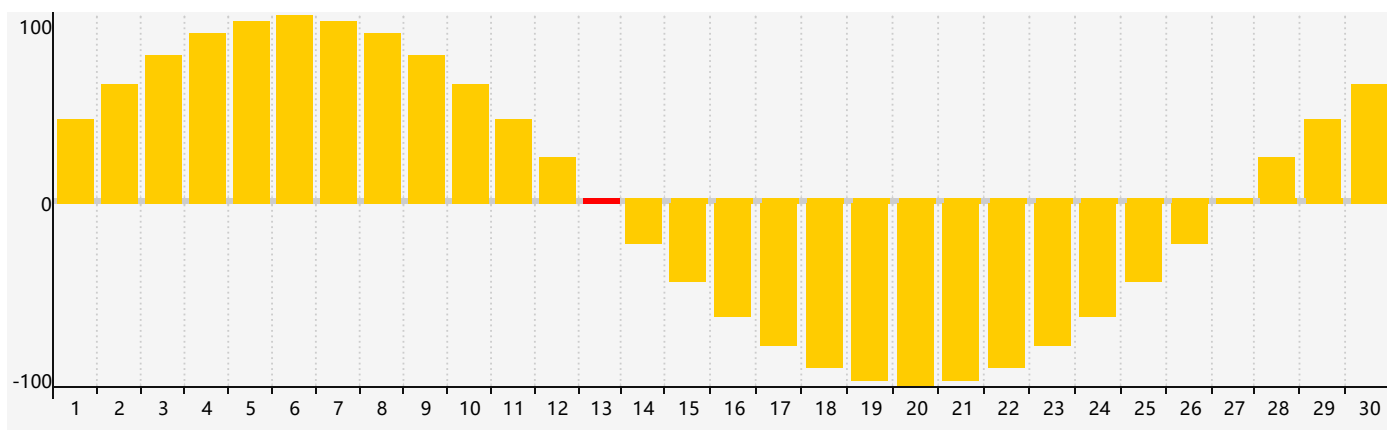

智力節律曲线图 - 2017年6月

情感節律曲线图 - 2017年6月

身體節律曲线图 - 2017年6月

公曆2017年六月 農曆丁酉年 [雞年]

星期日	星期一	星期二	星期三	星期四	星期五	星期六
初三 28	初四 29	初五 30	初六 31	初七 1 智力臨界日	初八 2	初九 3
初十 4	芒種 十一 5	十二 6	十三 7	十四 8	十五 9	十六 10
十七 11 身體臨界日	十八 12	十九 13 情感臨界日	二十 14	廿一 15	廿二 16	廿三 17
廿四 18	廿五 19	廿六 20	夏至 廿七 21	廿八 22	廿九 23	六月初一 24
初二 25	初三 26	初四 27	初五 28	初六 29	初七 30	初八 1