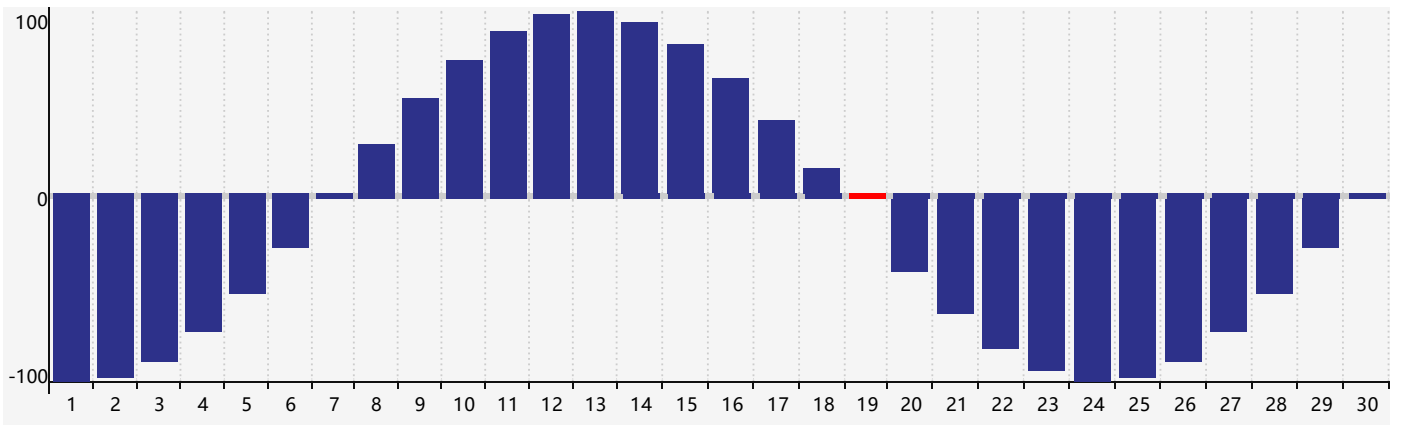

智力節律曲线图 - 2017年11月

情感節律曲线图 - 2017年11月

身體節律曲线图 - 2017年11月

公曆2017年十一月 農曆丁酉年 [雞年]

星期日	星期一	星期二	星期三	星期四	星期五	星期六
初十 29	十一 30	十二 31	十三 1 情感臨界日	十四 2	十五 3	十六 4
十七 5	十八 6	立冬 十九 7	二十 8	廿一 9	廿二 10	廿三 11
廿四 12	廿五 13	廿六 14	廿七 15	廿八 16	廿九 17	十月初一 18
初二 19 身體臨界日	初三 20 智力臨界日	初四 21	小雪 初五 22	初六 23	初七 24	初八 25
初九 26	初十 27	十一 28	十二 29 情感臨界日	十三 30	十四 1	十五 2