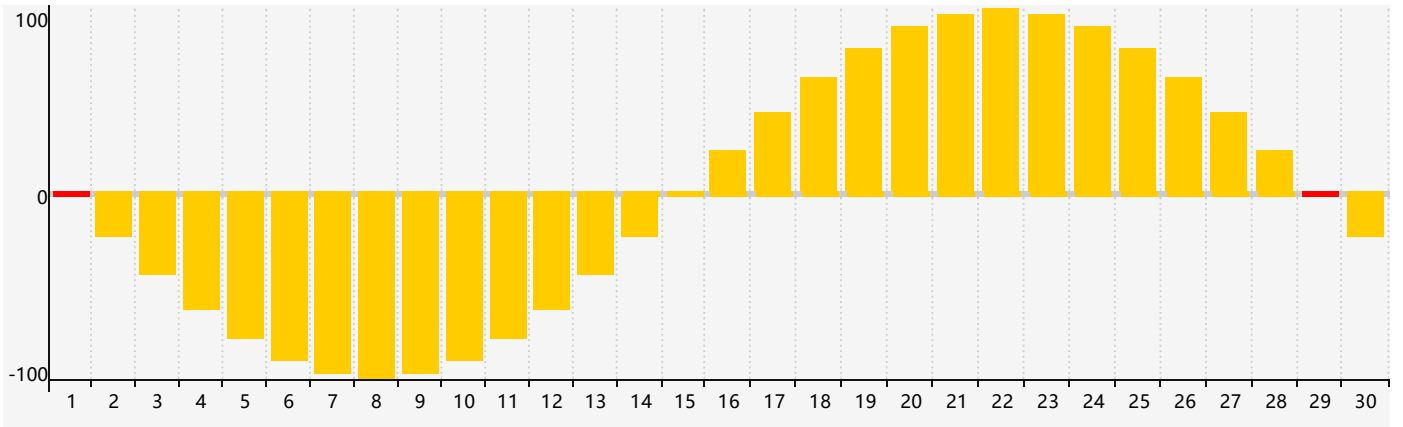

智力節律曲线图 - 2017年11月

情感節律曲线图 - 2017年11月

身體節律曲线图 - 2017年11月

公曆2017年十一月 農曆丁酉年 [雞年]

星期日	星期一	星期二	星期三	星期四	星期五	星期六
初十 29	十一 30	十二 31	十三 1 情感臨界日	十四 2	十五 3	十六 4
十七 5	十八 6	立冬 十九 7	二十 8	廿一 9	廿二 10	廿三 11
廿四 12	廿五 13	廿六 14	廿七 15	廿八 16	廿九 17	十月初一 18
初二 19 身體臨界日	初三 20 智力臨界日	初四 21	小雪 初五 22	初六 23	初七 24	初八 25
初九 26	初十 27	十一 28	十二 29 情感臨界日	十三 30	十四 1	十五 2