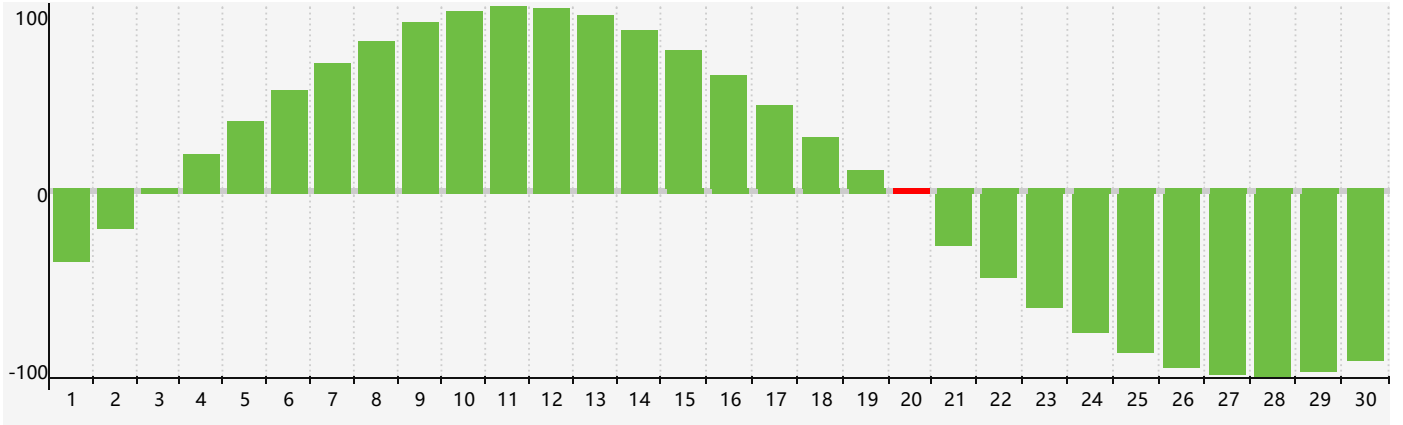

智力節律曲线图 - 2017年11月

情感節律曲线图 - 2017年11月

身體節律曲线图 - 2017年11月

公曆2017年十一月 農曆丁酉年 [雞年]

星期日	星期一	星期二	星期三	星期四	星期五	星期六
初十 29	十一 30	十二 31	十三 1 情感臨界日	十四 2	十五 3	十六 4
十七 5	十八 6	立冬 十九 7	二十 8	廿一 9	廿二 10	廿三 11
廿四 12	廿五 13	廿六 14	廿七 15	廿八 16	廿九 17	十月初一 18
初二 19 身體臨界日	初三 20 智力臨界日	初四 21	小雪 初五 22	初六 23	初七 24	初八 25
初九 26	初十 27	十一 28	十二 29 情感臨界日	十三 30	十四 1	十五 2