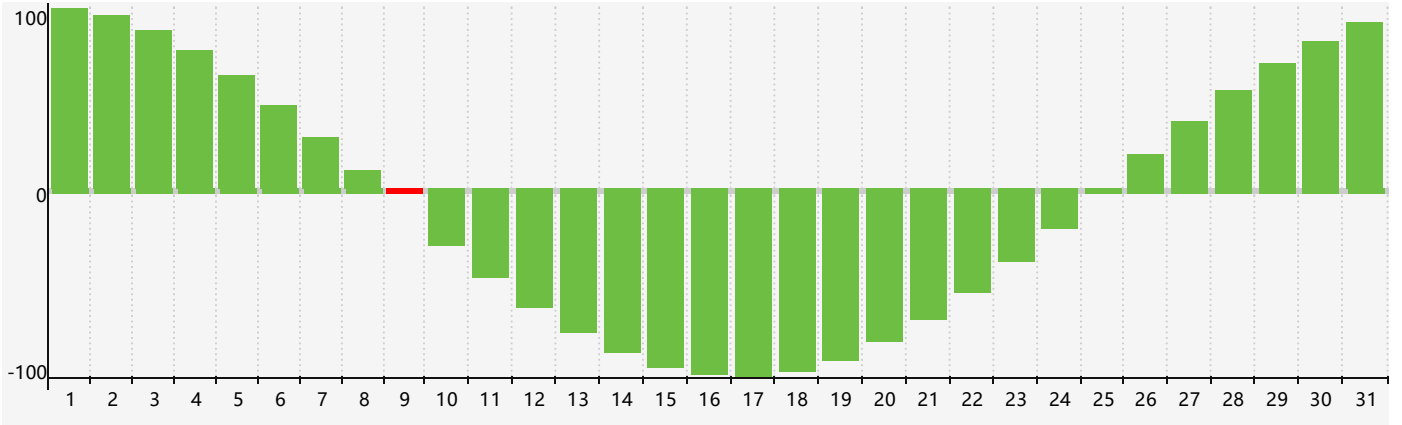

智力節律曲线图 - 2017年10月

情感節律曲线图 - 2017年10月

身體節律曲线图 - 2017年10月

公曆2017年十月 農曆丁酉年 [雞年]

星期日	星期一	星期二	星期三	星期四	星期五	星期六
十二 1 	十三 2 	十四 3 	十五 4 情感臨界日 	十六 5 	十七 6 身體臨界日 	十八 7
寒露 十九 8 	二十 9 智力臨界日 	廿一 10 	廿二 11 	廿三 12 	廿四 13 	廿五 14
廿六 15 	廿七 16 	廿八 17 	廿九 18 	三十 19 	九月初一 20 	初二 21
初三 22 	霜降 初四 23 	初五 24 	初六 25 	初七 26 	初八 27 	初九 28
初十 29 身體臨界日 	十一 30 	十二 31 	十三 1 情感臨界日 	十四 2 	十五 3 	十六 4