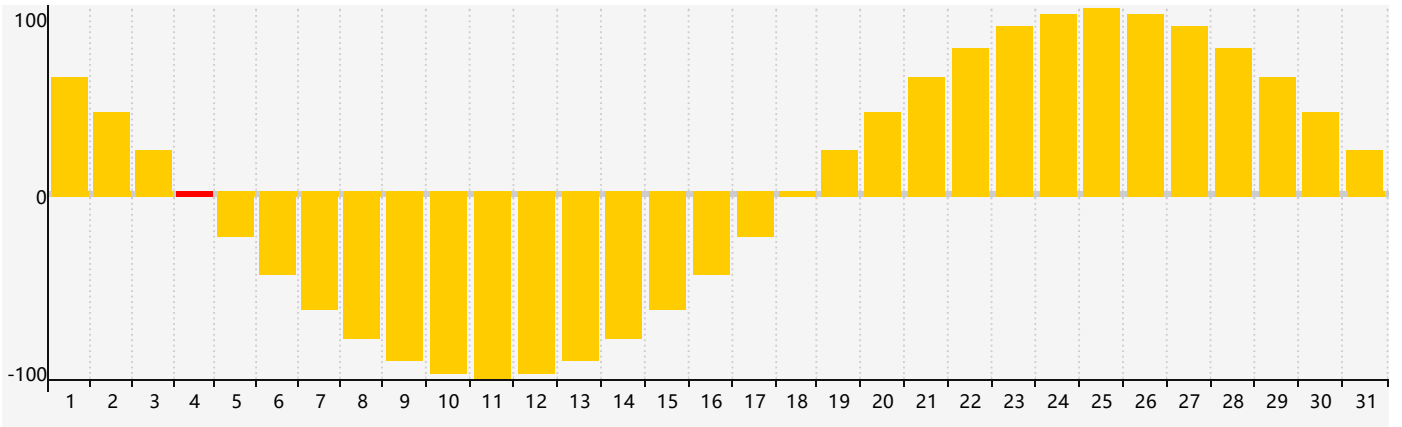

智力節律曲线图 - 2017年10月

情感節律曲线图 - 2017年10月

身體節律曲线图 - 2017年10月

公曆2017年十月 農曆丁酉年 [雞年]

星期日	星期一	星期二	星期三	星期四	星期五	星期六
十二 1 	十三 2 	十四 3 	十五 4 情感臨界日 	十六 5 	十七 6 身體臨界日 	十八 7
寒露 十九 8 	二十 9 智力臨界日 	廿一 10 	廿二 11 	廿三 12 	廿四 13 	廿五 14
廿六 15 	廿七 16 	廿八 17 	廿九 18 	三十 19 	九月初一 20 	初二 21
初三 22 	霜降 初四 23 	初五 24 	初六 25 	初七 26 	初八 27 	初九 28
初十 29 身體臨界日 	十一 30 	十二 31 	十三 1 情感臨界日 	十四 2 	十五 3 	十六 4