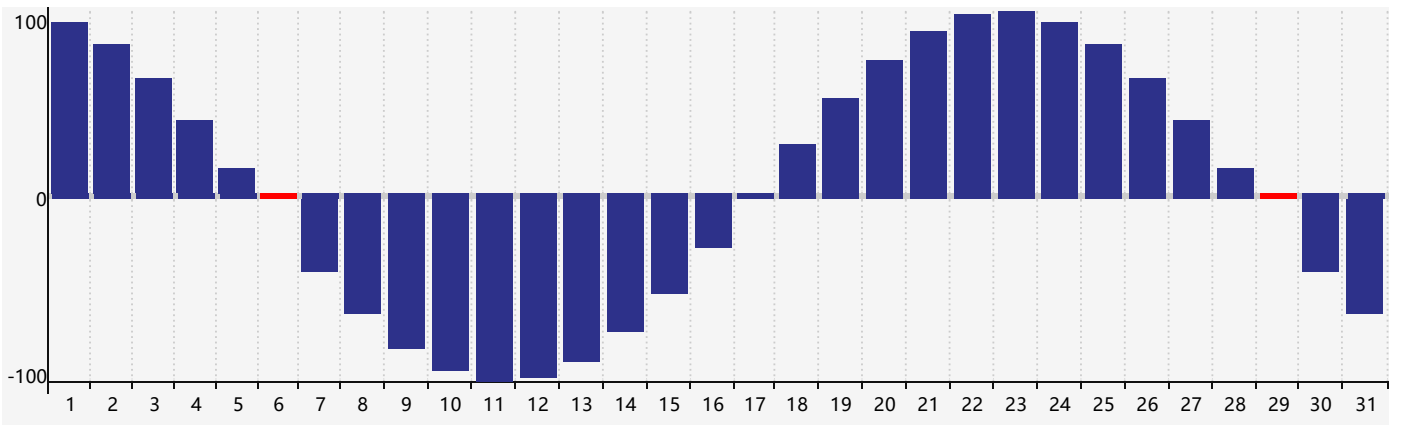

智力節律曲线图 - 2017年10月

情感節律曲线图 - 2017年10月

身體節律曲线图 - 2017年10月

公曆2017年十月 農曆丁酉年 [雞年]

星期日	星期一	星期二	星期三	星期四	星期五	星期六
十二 1 	十三 2 	十四 3 	十五 4 情感臨界日 	十六 5 	十七 6 身體臨界日 	十八 7
寒露 十九 8 	二十 9 智力臨界日 	廿一 10 	廿二 11 	廿三 12 	廿四 13 	廿五 14
廿六 15 	廿七 16 	廿八 17 	廿九 18 	三十 19 	九月初一 20 	初二 21
初三 22 	霜降 初四 23 	初五 24 	初六 25 	初七 26 	初八 27 	初九 28
初十 29 身體臨界日 	十一 30 	十二 31 	十三 1 情感臨界日 	十四 2 	十五 3 	十六 4