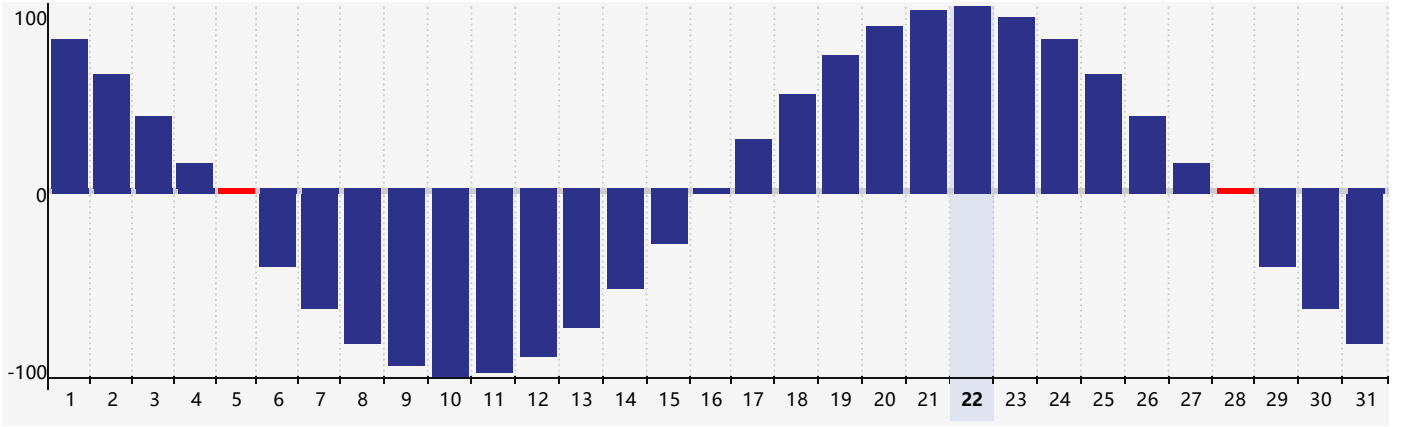

### 2024年5月体力生理周期曲线图

公元2024年五月 农历甲辰年 [龙年]

星期日	星期一	星期二	星期三	星期四	星期五	星期六
二十 28	廿一 29	廿二 30	廿三 1	廿四 2	廿五 3	廿六 4
立夏 廿七 5 <span style="border: 1px solid red; padding: 2px;">体力临界期</span>	廿八 6	廿九 7	四月 初一 8	初二 9	初三 10	初四 11
初五 12	初六 13	初七 14	初八 15	初九 16	初十 17	十一 18
十二 19	小满 十三 20	十四 21	十五 22	十六 23	十七 24	十八 25
十九 26	二十 27	廿一 28 <span style="border: 1px solid red; padding: 2px;">体力临界期</span>	廿二 29	廿三 30	廿四 31	廿五 1