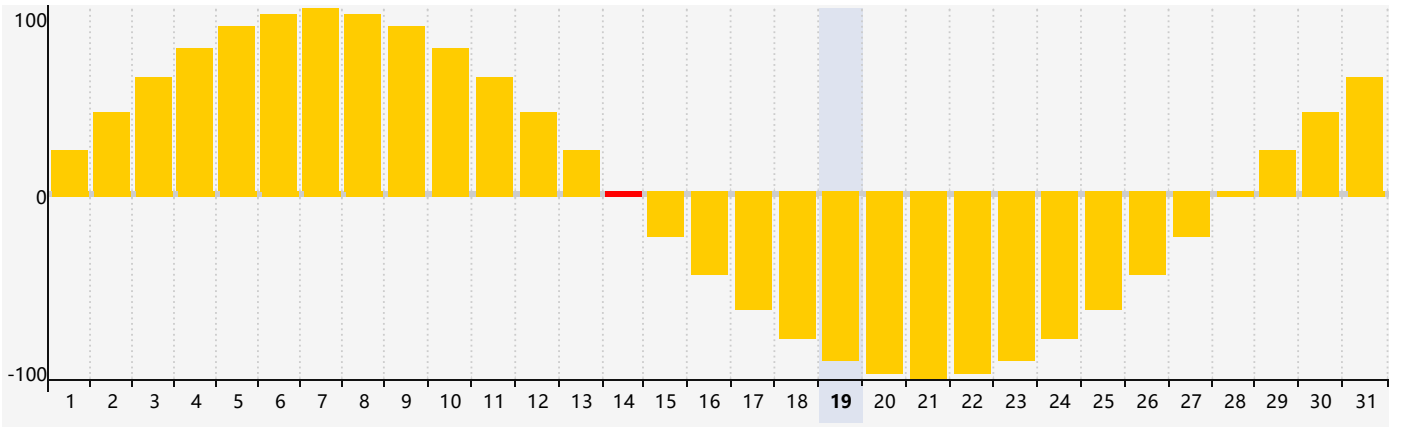

### 2024年5月智力生理周期曲线图

### 2024年5月情绪生理周期曲线图

### 2024年5月体力生理周期曲线图

公元2024年五月 农历甲辰年 [龙年]

星期日	星期一	星期二	星期三	星期四	星期五	星期六
二十 28	廿一 29	廿二 30	廿三 1	廿四 2	廿五 3	廿六 4
立夏 廿七 5	廿八 6 <span>体力临界期</span>	廿九 7	四月 初一 8	初二 9	初三 10	初四 11
初五 12	初六 13	初七 14 <span>情绪临界期</span>	初八 15	初九 16	初十 17	十一 18
十二 19	小满 十三 20	十四 21	十五 22	十六 23 <span>智力临界期</span>	十七 24	十八 25
十九 26	二十 27	廿一 28	廿二 29 <span>体力临界期</span>	廿三 30	廿四 31	廿五 1