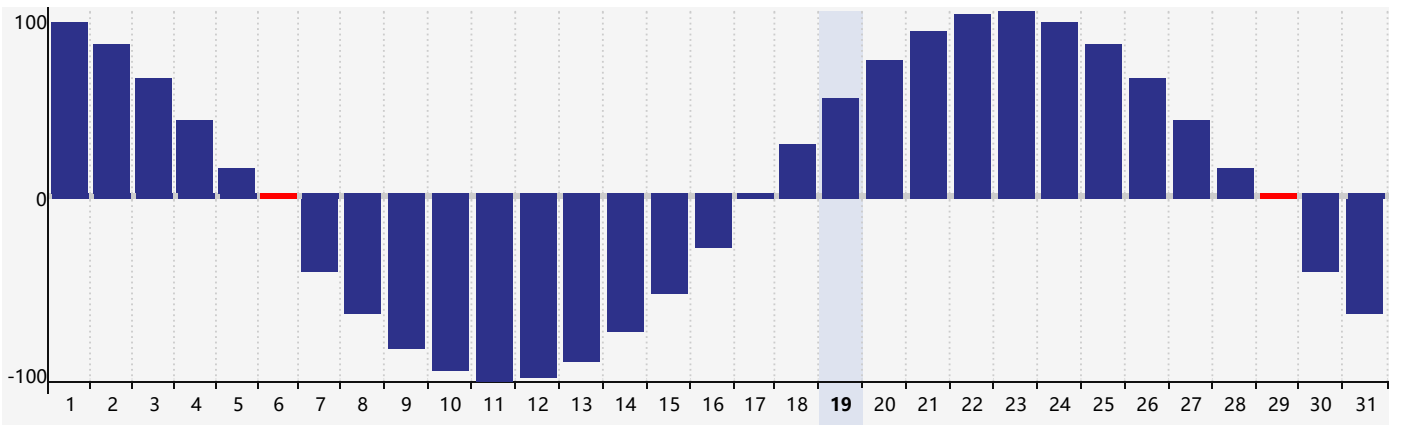

### 2024年5月智力生理周期曲线图

### 2024年5月情绪生理周期曲线图

### 2024年5月体力生理周期曲线图

公元2024年五月 农历甲辰年 [龙年]

星期日	星期一	星期二	星期三	星期四	星期五	星期六
二十 28	廿一 29	廿二 30	廿三 1	廿四 2	廿五 3	廿六 4
立夏 廿七 5	廿八 6 <span>体力临界期</span>	廿九 7	四月 初一 8	初二 9	初三 10	初四 11
初五 12	初六 13	初七 14 <span>情绪临界期</span>	初八 15	初九 16	初十 17	十一 18
十二 19	小满 十三 20	十四 21	十五 22	十六 23 <span>智力临界期</span>	十七 24	十八 25
十九 26	二十 27	廿一 28	廿二 29 <span>体力临界期</span>	廿三 30	廿四 31	廿五 1