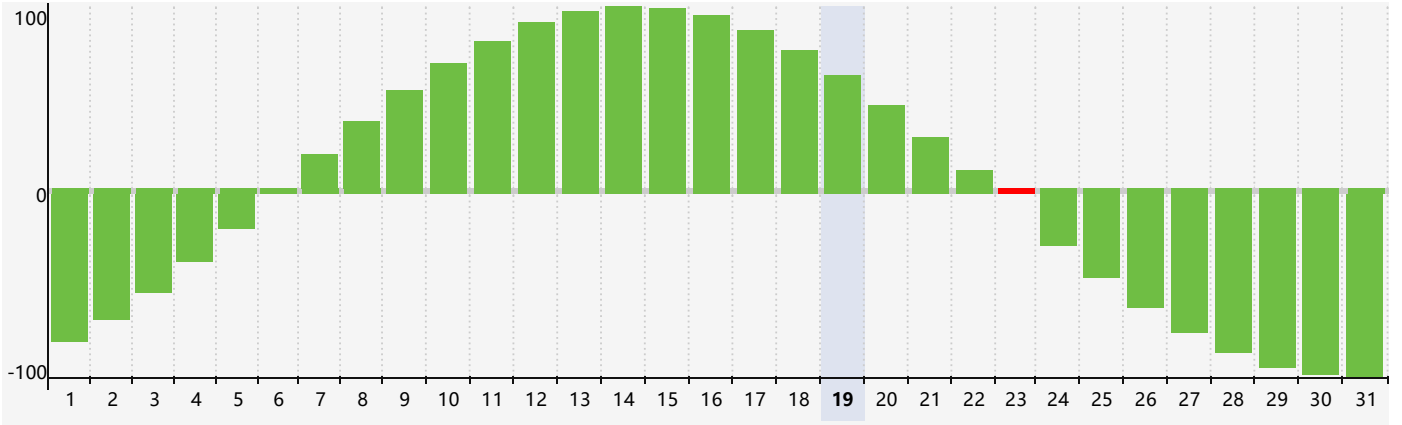

### 2024年5月智力生理周期曲线图

### 2024年5月情绪生理周期曲线图

### 2024年5月体力生理周期曲线图

公元2024年五月 农历甲辰年 [龙年]

星期日	星期一	星期二	星期三	星期四	星期五	星期六
二十 28	廿一 29	廿二 30	廿三 1	廿四 2	廿五 3	廿六 4
立夏 廿七 5	廿八 6 <span>体力临界期</span>	廿九 7	四月 初一 8	初二 9	初三 10	初四 11
初五 12	初六 13	初七 14 <span>情绪临界期</span>	初八 15	初九 16	初十 17	十一 18
十二 19	小满 十三 20	十四 21	十五 22	十六 23 <span>智力临界期</span>	十七 24	十八 25
十九 26	二十 27	廿一 28	廿二 29 <span>体力临界期</span>	廿三 30	廿四 31	廿五 1