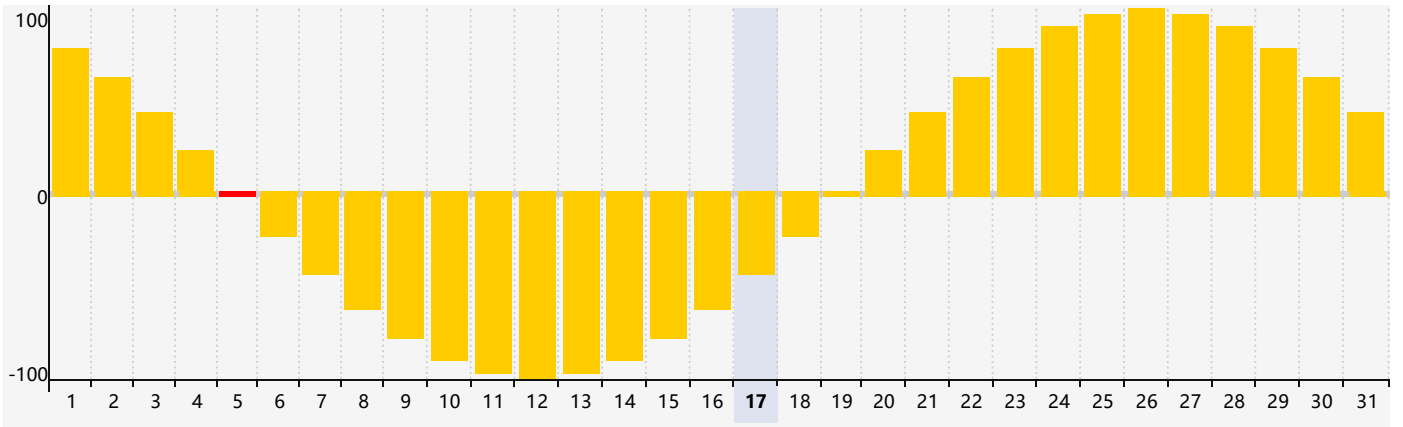

2024年5月智力生理周期曲线图

2024年5月情绪生理周期曲线图

2024年5月体力生理周期曲线图

公元2024年五月 农历甲辰年 [龙年]

星期日	星期一	星期二	星期三	星期四	星期五	星期六
二十 28	廿一 29	廿二 30	廿三 1	廿四 2	廿五 3	廿六 4
立夏 廿七 5 情绪临界期 体力临界期	廿八 6	廿九 7	四月 初一 8	初二 9 智力临界期	初三 10	初四 11
初五 12	初六 13	初七 14	初八 15	初九 16	初十 17	十一 18
十二 19	小满 十三 20	十四 21	十五 22	十六 23	十七 24	十八 25
十九 26	二十 27	廿一 28 体力临界期	廿二 29	廿三 30	廿四 31	廿五 1