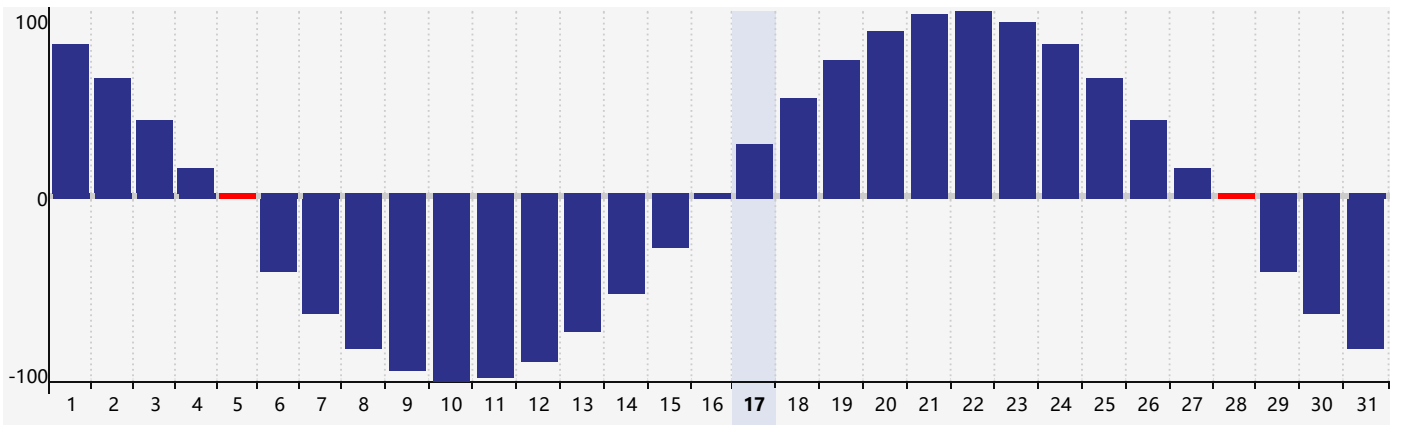

2024年5月智力生理周期曲线图

2024年5月情绪生理周期曲线图

2024年5月体力生理周期曲线图

公元2024年五月 农历甲辰年 [龙年]

星期日	星期一	星期二	星期三	星期四	星期五	星期六
二十 28	廿一 29	廿二 30	廿三 1	廿四 2	廿五 3	廿六 4
立夏 廿七 5 情绪临界期 体力临界期	廿八 6	廿九 7	四月 初一 8	初二 9 智力临界期	初三 10	初四 11
初五 12	初六 13	初七 14	初八 15	初九 16	初十 17	十一 18
十二 19	小满 十三 20	十四 21	十五 22	十六 23	十七 24	十八 25
十九 26	二十 27	廿一 28 体力临界期	廿二 29	廿三 30	廿四 31	廿五 1