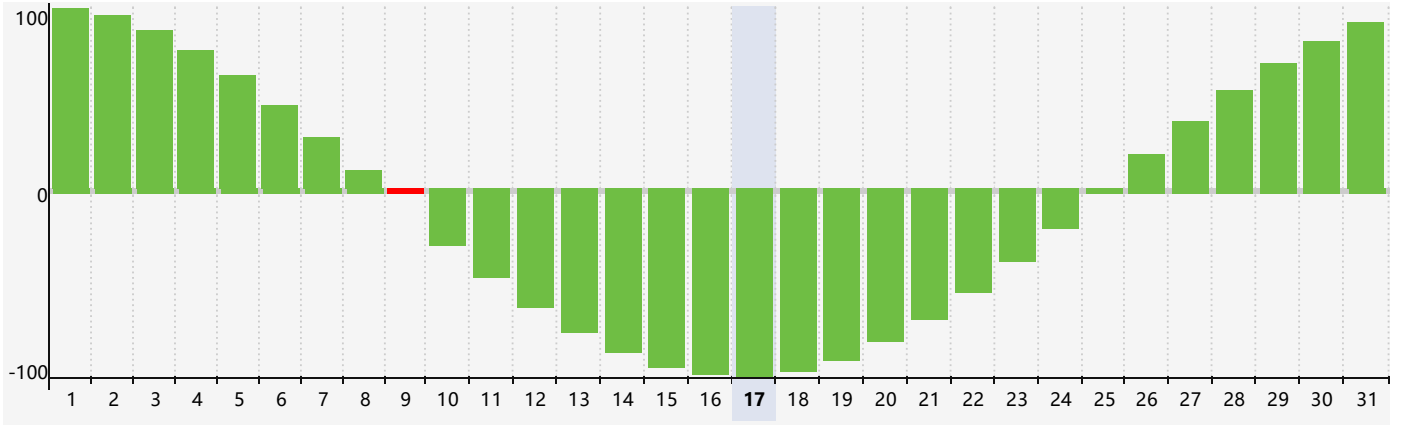

2024年5月智力生理周期曲线图

2024年5月情绪生理周期曲线图

2024年5月体力生理周期曲线图

公元2024年五月 农历甲辰年 [龙年]

星期日	星期一	星期二	星期三	星期四	星期五	星期六
二十 28	廿一 29	廿二 30	廿三 1	廿四 2	廿五 3	廿六 4
立夏 廿七 5 情绪临界期 体力临界期	廿八 6	廿九 7	四月 初一 8	初二 9 智力临界期	初三 10	初四 11
初五 12	初六 13	初七 14	初八 15	初九 16	初十 17	十一 18
十二 19	小满 十三 20	十四 21	十五 22	十六 23	十七 24	十八 25
十九 26	二十 27	廿一 28 体力临界期	廿二 29	廿三 30	廿四 31	廿五 1