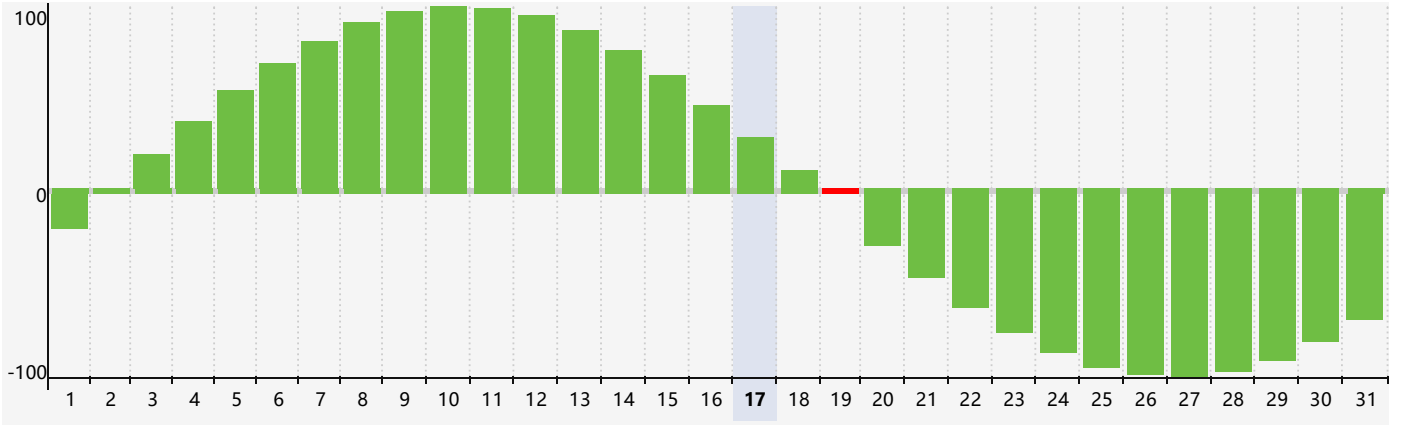

2024年5月智力生理周期曲线图

2024年5月情绪生理周期曲线图

2024年5月体力生理周期曲线图

公元2024年五月 农历甲辰年 [龙年]

星期日	星期一	星期二	星期三	星期四	星期五	星期六
二十 28	廿一 29	廿二 30	廿三 1	廿四 2	廿五 3	廿六 4
立夏 廿七 5 智力临界期	廿八 6	廿九 7 体力临界期	四月 初一 8	初二 9	初三 10	初四 11
初五 12	初六 13	初七 14	初八 15 情绪临界期	初九 16	初十 17	十一 18
十二 19 智力临界期	小满 十三 20	十四 21	十五 22	十六 23	十七 24	十八 25
十九 26	二十 27	廿一 28	廿二 29	廿三 30 体力临界期	廿四 31	廿五 1