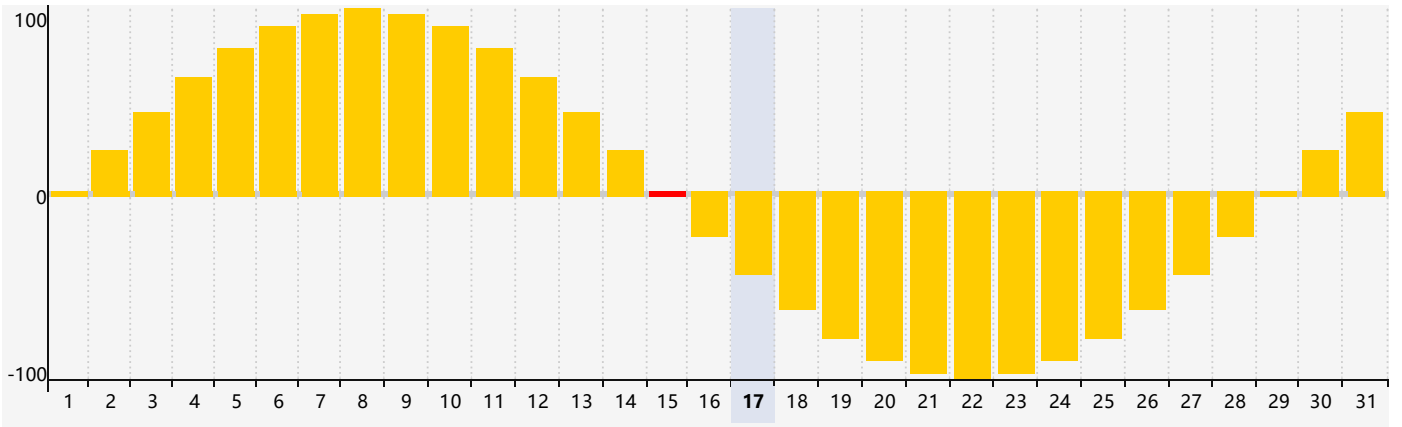

2024年5月智力生理周期曲线图

2024年5月情绪生理周期曲线图

2024年5月体力生理周期曲线图

公元2024年五月 农历甲辰年 [龙年]

星期日	星期一	星期二	星期三	星期四	星期五	星期六
二十 28	廿一 29	廿二 30	廿三 1	廿四 2	廿五 3	廿六 4
立夏 廿七 5 智力临界期	廿八 6	廿九 7 体力临界期	四月 初一 8	初二 9	初三 10	初四 11
初五 12	初六 13	初七 14	初八 15 情绪临界期	初九 16	初十 17	十一 18
十二 19 智力临界期	小满 十三 20	十四 21	十五 22	十六 23	十七 24	十八 25
十九 26	二十 27	廿一 28	廿二 29	廿三 30 体力临界期	廿四 31	廿五 1