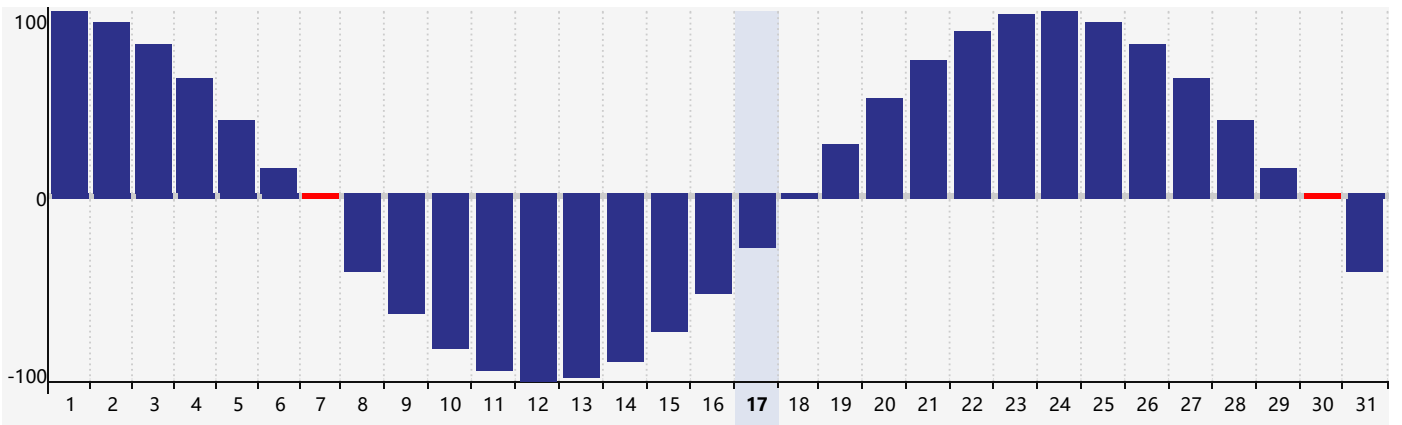

2024年5月智力生理周期曲线图

2024年5月情绪生理周期曲线图

2024年5月体力生理周期曲线图

公元2024年五月 农历甲辰年 [龙年]

星期日	星期一	星期二	星期三	星期四	星期五	星期六
二十 28	廿一 29	廿二 30	廿三 1	廿四 2	廿五 3	廿六 4
立夏 廿七 5 智力临界期	廿八 6	廿九 7 体力临界期	四月 初一 8	初二 9	初三 10	初四 11
初五 12	初六 13	初七 14	初八 15 情绪临界期	初九 16	初十 17	十一 18
十二 19 智力临界期	小满 十三 20	十四 21	十五 22	十六 23	十七 24	十八 25
十九 26	二十 27	廿一 28	廿二 29	廿三 30 体力临界期	廿四 31	廿五 1