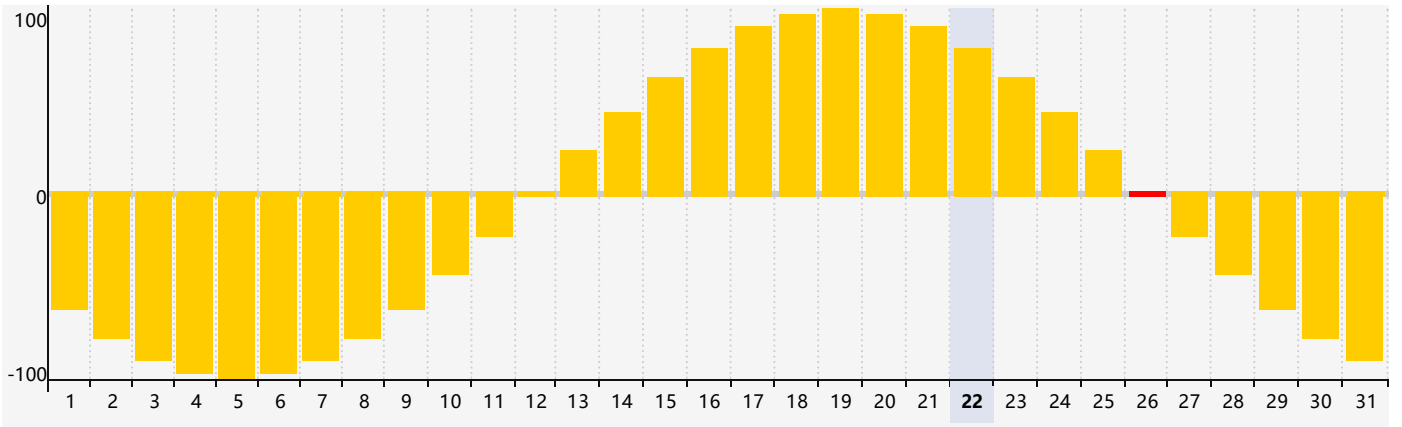

### 2024年5月智力生理周期曲线图

### 2024年5月情绪生理周期曲线图

### 2024年5月体力生理周期曲线图

公元2024年五月 农历甲辰年 [龙年]

星期日	星期一	星期二	星期三	星期四	星期五	星期六
二十 28 情绪临界期 	廿一 29 	廿二 30 	廿三 1 	廿四 2 	廿五 3 	廿六 4 
立夏 廿七 5 	廿八 6 体力临界期 	廿九 7 	四月 初一 8 	初二 9 	初三 10 	初四 11 
初五 12 	初六 13 	初七 14 	初八 15 	初九 16 	初十 17 	十一 18 
十二 19 	小满 十三 20 	十四 21 	十五 22 	十六 23 	十七 24 	十八 25 
十九 26 智力临界期 情绪临界期 	二十 27 	廿一 28 	廿二 29 体力临界期 	廿三 30 	廿四 31 	廿五 1 