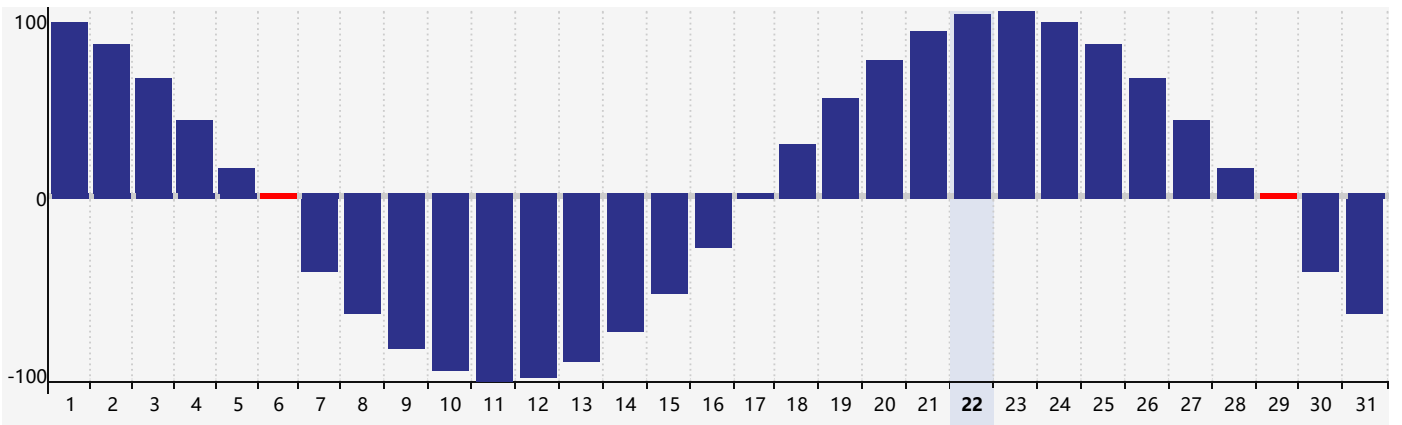

### 2024年5月智力生理周期曲线图

### 2024年5月情绪生理周期曲线图

### 2024年5月体力生理周期曲线图

公元2024年五月 农历甲辰年 [龙年]

星期日	星期一	星期二	星期三	星期四	星期五	星期六
二十 28 情绪临界期 	廿一 29 	廿二 30 	廿三 1 	廿四 2 	廿五 3 	廿六 4 
立夏 廿七 5 	廿八 6 体力临界期 	廿九 7 	四月 初一 8 	初二 9 	初三 10 	初四 11 
初五 12 	初六 13 	初七 14 	初八 15 	初九 16 	初十 17 	十一 18 
十二 19 	小满 十三 20 	十四 21 	十五 22 	十六 23 	十七 24 	十八 25 
十九 26 智力临界期 情绪临界期 	二十 27 	廿一 28 	廿二 29 体力临界期 	廿三 30 	廿四 31 	廿五 1 