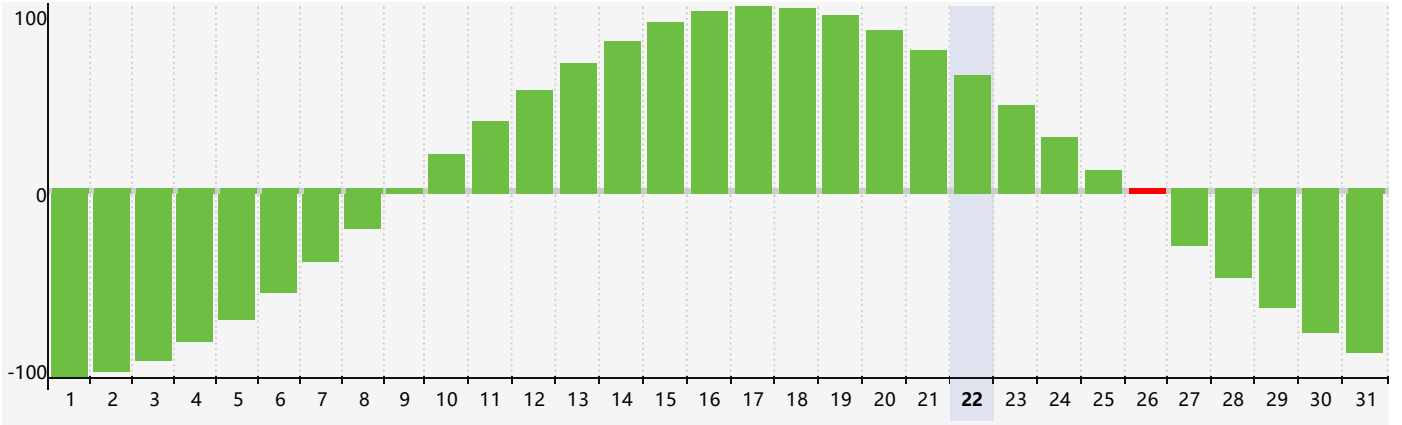

### 2024年5月智力生理周期曲线图

### 2024年5月情绪生理周期曲线图

### 2024年5月体力生理周期曲线图

公元2024年五月 农历甲辰年 [龙年]

星期日	星期一	星期二	星期三	星期四	星期五	星期六
二十 28 情绪临界期 	廿一 29 	廿二 30 	廿三 1 	廿四 2 	廿五 3 	廿六 4 
立夏 廿七 5 	廿八 6 体力临界期 	廿九 7 	四月 初一 8 	初二 9 	初三 10 	初四 11 
初五 12 	初六 13 	初七 14 	初八 15 	初九 16 	初十 17 	十一 18 
十二 19 	小满 十三 20 	十四 21 	十五 22 	十六 23 	十七 24 	十八 25 
十九 26 智力临界期 情绪临界期 	二十 27 	廿一 28 	廿二 29 体力临界期 	廿三 30 	廿四 31 	廿五 1 