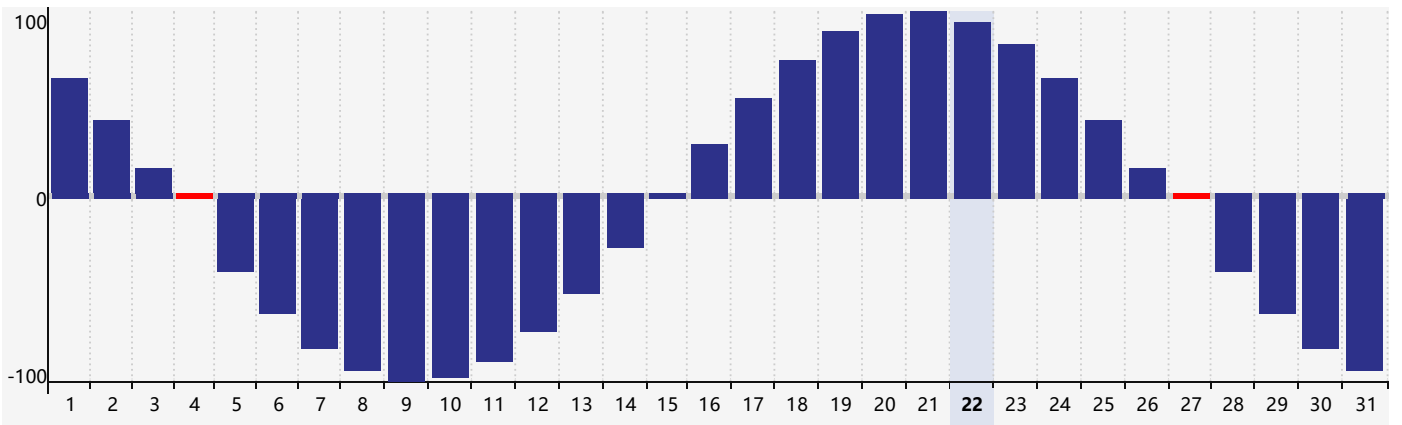

2024年5月智力生理周期曲线图

2024年5月情绪生理周期曲线图

2024年5月体力生理周期曲线图

公元2024年五月 农历甲辰年 [龙年]

星期日	星期一	星期二	星期三	星期四	星期五	星期六
二十 28 	廿一 29 情绪临界期 	廿二 30 	廿三 1 	廿四 2 	廿五 3 	廿六 4 体力临界期 
立夏 廿七 5 	廿八 6 	廿九 7 	四月 初一 8 	初二 9 	初三 10 	初四 11 
初五 12 	初六 13 	初七 14 	初八 15 	初九 16 	初十 17 	十一 18 
十二 19 	小满 十三 20 	十四 21 	十五 22 	十六 23 智力临界期 	十七 24 	十八 25 
十九 26 	二十 27 情绪临界期 体力临界期 	廿一 28 	廿二 29 	廿三 30 	廿四 31 	廿五 1 