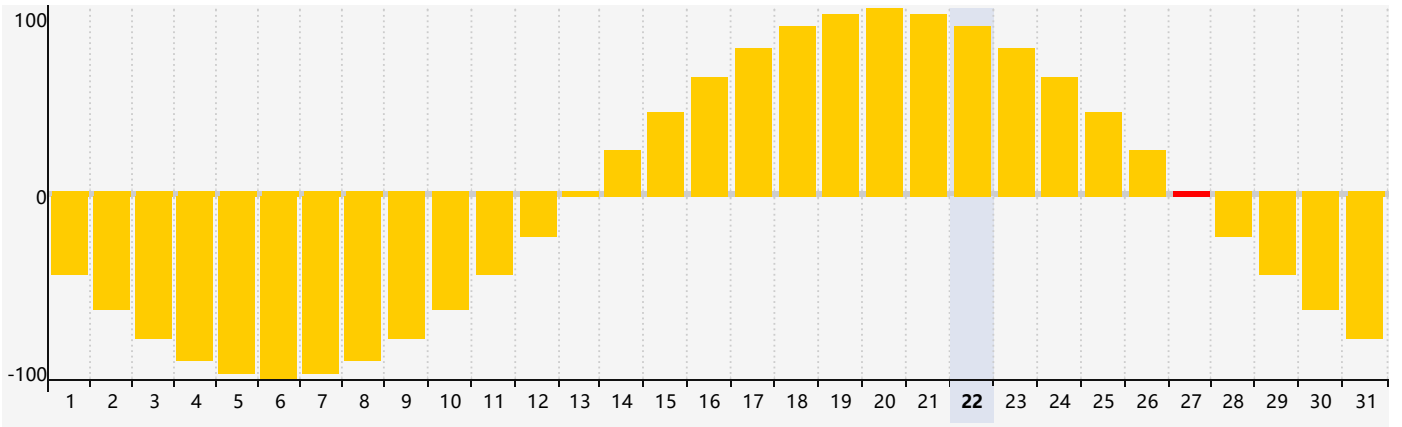

2024年5月智力生理周期曲线图

2024年5月情绪生理周期曲线图

2024年5月体力生理周期曲线图

公元2024年五月 农历甲辰年 [龙年]

星期日	星期一	星期二	星期三	星期四	星期五	星期六
二十 28 	廿一 29 情绪临界期 	廿二 30 	廿三 1 	廿四 2 	廿五 3 	廿六 4 体力临界期 
立夏 廿七 5 	廿八 6 	廿九 7 	四月 初一 8 	初二 9 	初三 10 	初四 11 
初五 12 	初六 13 	初七 14 	初八 15 	初九 16 	初十 17 	十一 18 
十二 19 	小满 十三 20 	十四 21 	十五 22 	十六 23 智力临界期 	十七 24 	十八 25 
十九 26 	二十 27 情绪临界期 体力临界期 	廿一 28 	廿二 29 	廿三 30 	廿四 31 	廿五 1 