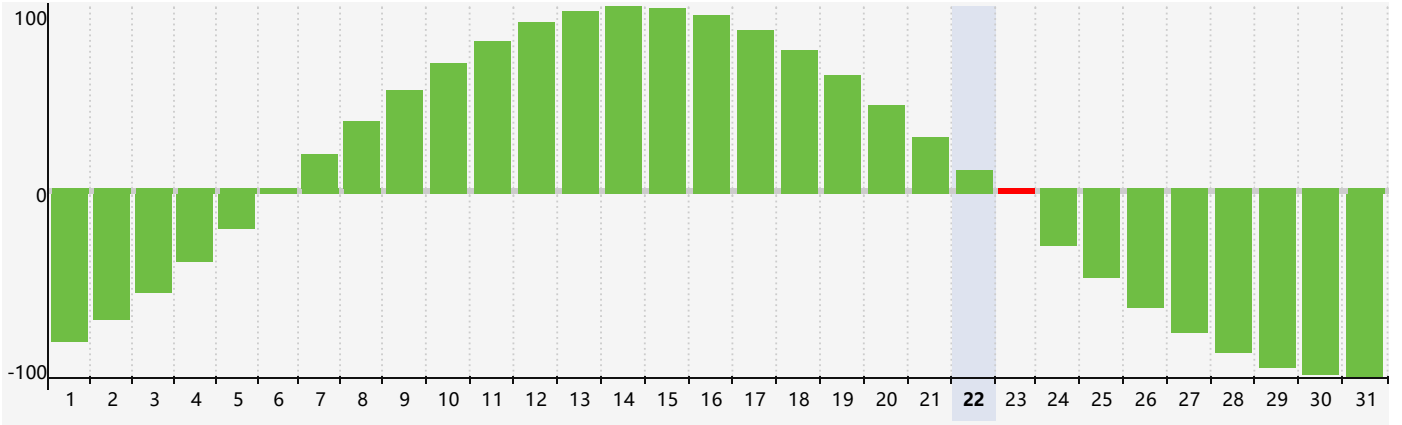

2024年5月智力生理周期曲线图

2024年5月情绪生理周期曲线图

2024年5月体力生理周期曲线图

公元2024年五月 农历甲辰年 [龙年]

星期日	星期一	星期二	星期三	星期四	星期五	星期六
二十 28 	廿一 29 情绪临界期 	廿二 30 	廿三 1 	廿四 2 	廿五 3 	廿六 4 体力临界期 
立夏 廿七 5 	廿八 6 	廿九 7 	四月 初一 8 	初二 9 	初三 10 	初四 11 
初五 12 	初六 13 	初七 14 	初八 15 	初九 16 	初十 17 	十一 18 
十二 19 	小满 十三 20 	十四 21 	十五 22 	十六 23 智力临界期 	十七 24 	十八 25 
十九 26 	二十 27 情绪临界期 体力临界期 	廿一 28 	廿二 29 	廿三 30 	廿四 31 	廿五 1 