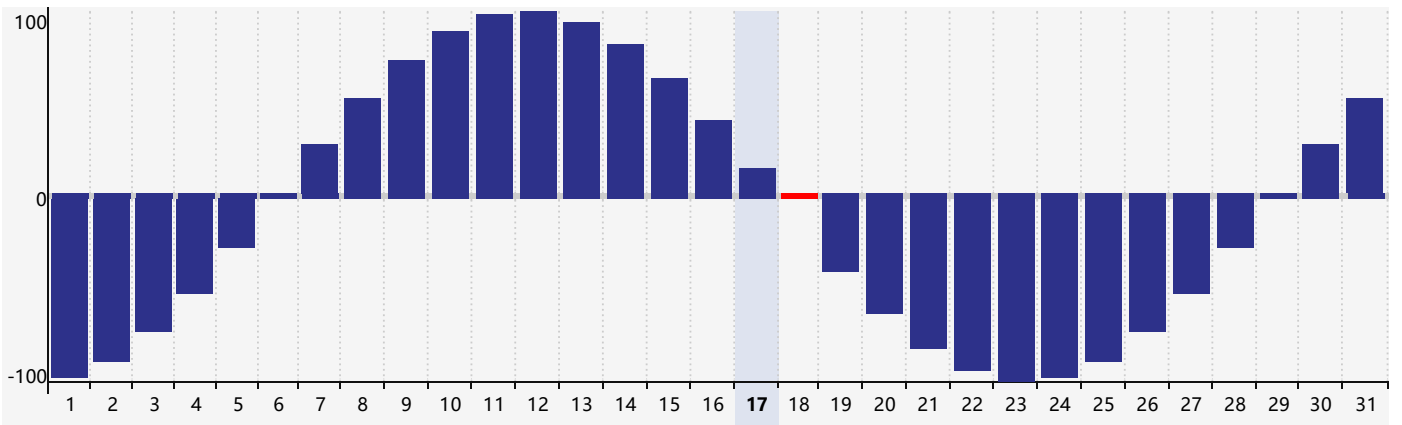

2024年5月智力生理周期曲线图

2024年5月情绪生理周期曲线图

2024年5月体力生理周期曲线图

公元2024年五月 农历甲辰年 [龙年]

星期日	星期一	星期二	星期三	星期四	星期五	星期六
二十 28	廿一 29	廿二 30	廿三 1	廿四 2	廿五 3	廿六 4
立夏 廿七 5	廿八 6	廿九 7 智力临界期	四月 初一 8	初二 9	初三 10	初四 11
初五 12	初六 13	初七 14	初八 15	初九 16	初十 17	十一 18 体力临界期
十二 19	小满 十三 20	十四 21	十五 22	十六 23 情绪临界期	十七 24	十八 25
十九 26	二十 27	廿一 28	廿二 29	廿三 30	廿四 31	廿五 1