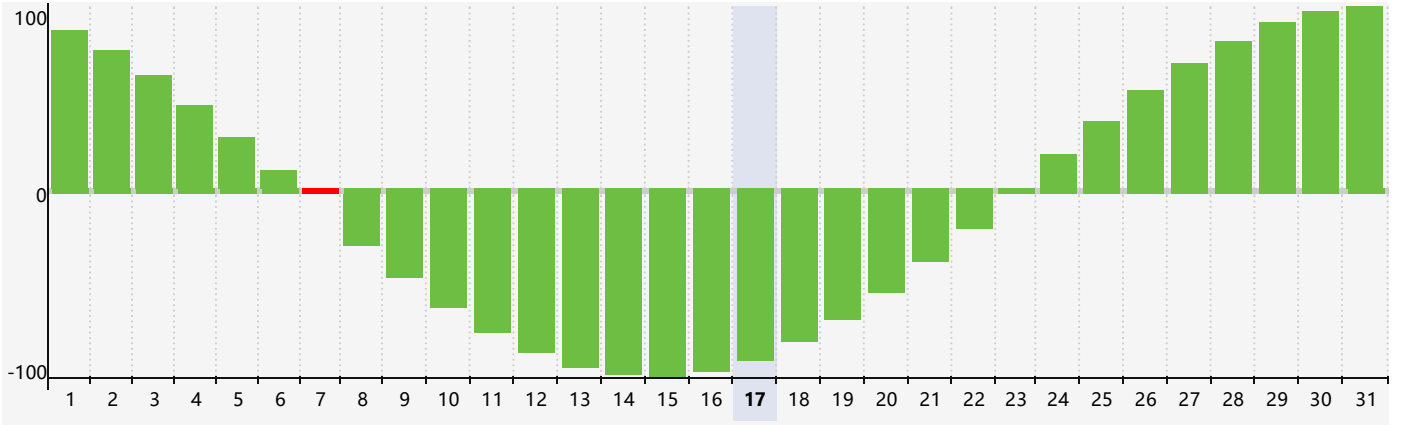

2024年5月智力生理周期曲线图

2024年5月情绪生理周期曲线图

2024年5月体力生理周期曲线图

公元2024年五月 农历甲辰年 [龙年]

星期日	星期一	星期二	星期三	星期四	星期五	星期六
二十 28	廿一 29	廿二 30	廿三 1	廿四 2	廿五 3	廿六 4
立夏 廿七 5	廿八 6	廿九 7 智力临界期	四月 初一 8	初二 9	初三 10	初四 11
初五 12	初六 13	初七 14	初八 15	初九 16	初十 17	十一 18 体力临界期
十二 19	小满 十三 20	十四 21	十五 22	十六 23 情绪临界期	十七 24	十八 25
十九 26	二十 27	廿一 28	廿二 29	廿三 30	廿四 31	廿五 1