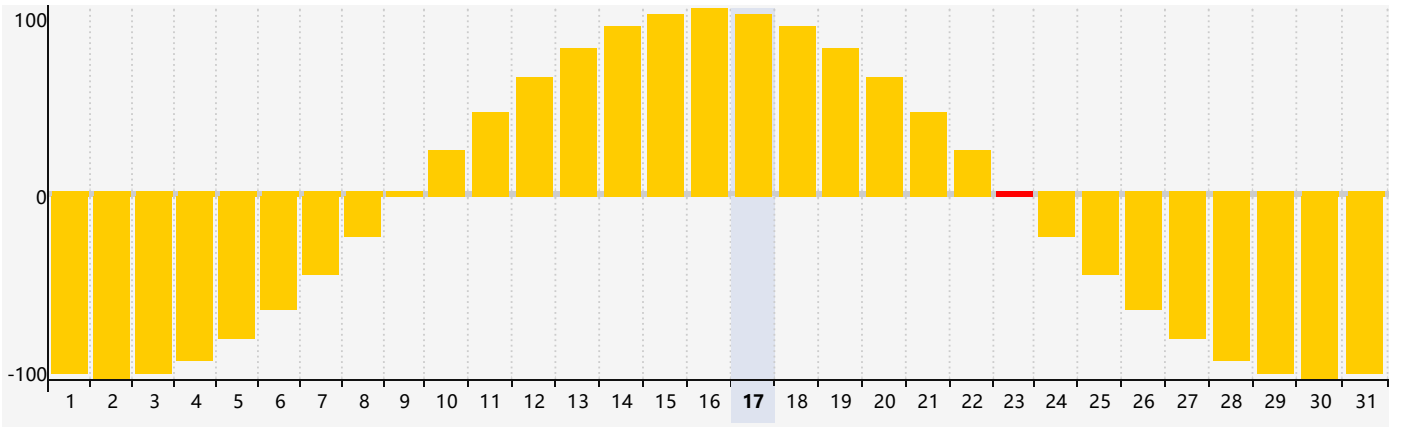

2024年5月智力生理周期曲线图

2024年5月情绪生理周期曲线图

2024年5月体力生理周期曲线图

公元2024年五月 农历甲辰年 [龙年]

星期日	星期一	星期二	星期三	星期四	星期五	星期六
二十 28	廿一 29	廿二 30	廿三 1	廿四 2	廿五 3	廿六 4
立夏 廿七 5	廿八 6	廿九 7 智力临界期	四月 初一 8	初二 9	初三 10	初四 11
初五 12	初六 13	初七 14	初八 15	初九 16	初十 17	十一 18 体力临界期
十二 19	小满 十三 20	十四 21	十五 22	十六 23 情绪临界期	十七 24	十八 25
十九 26	二十 27	廿一 28	廿二 29	廿三 30	廿四 31	廿五 1