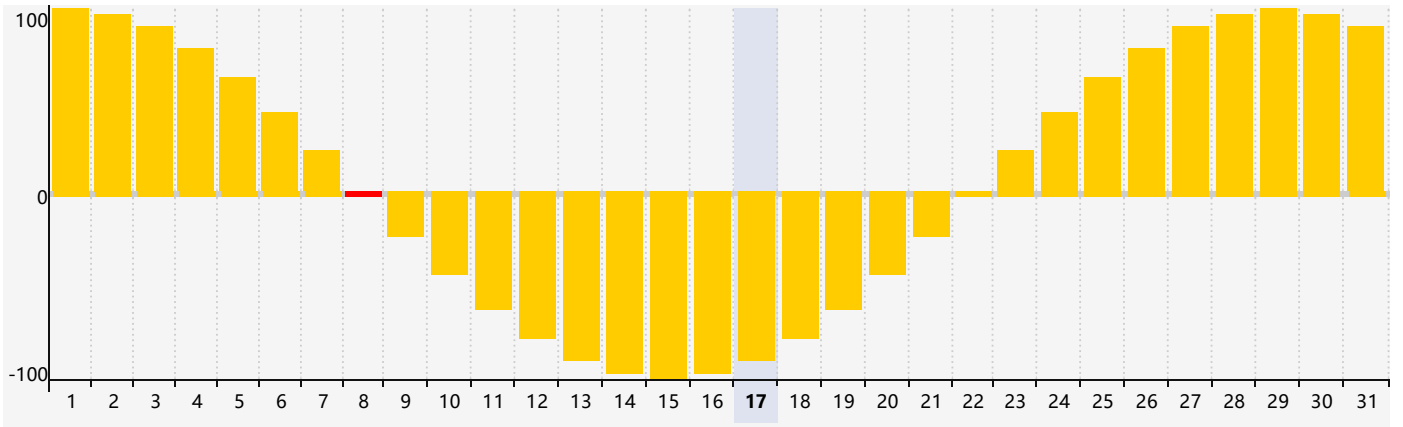

2024年5月智力生理周期曲线图

2024年5月情绪生理周期曲线图

2024年5月体力生理周期曲线图

公元2024年五月 农历甲辰年 [龙年]

星期日	星期一	星期二	星期三	星期四	星期五	星期六
二十 28 体力临界期 	廿一 29 	廿二 30 	廿三 1 	廿四 2 	廿五 3 	廿六 4 
立夏 廿七 5 	廿八 6 	廿九 7 	四月 初一 8 情绪临界期 	初二 9 	初三 10 	初四 11 
初五 12 	初六 13 智力临界期 	初七 14 	初八 15 	初九 16 	初十 17 	十一 18 
十二 19 	小满 十三 20 	十四 21 体力临界期 	十五 22 	十六 23 	十七 24 	十八 25 
十九 26 	二十 27 	廿一 28 	廿二 29 	廿三 30 	廿四 31 	廿五 1 