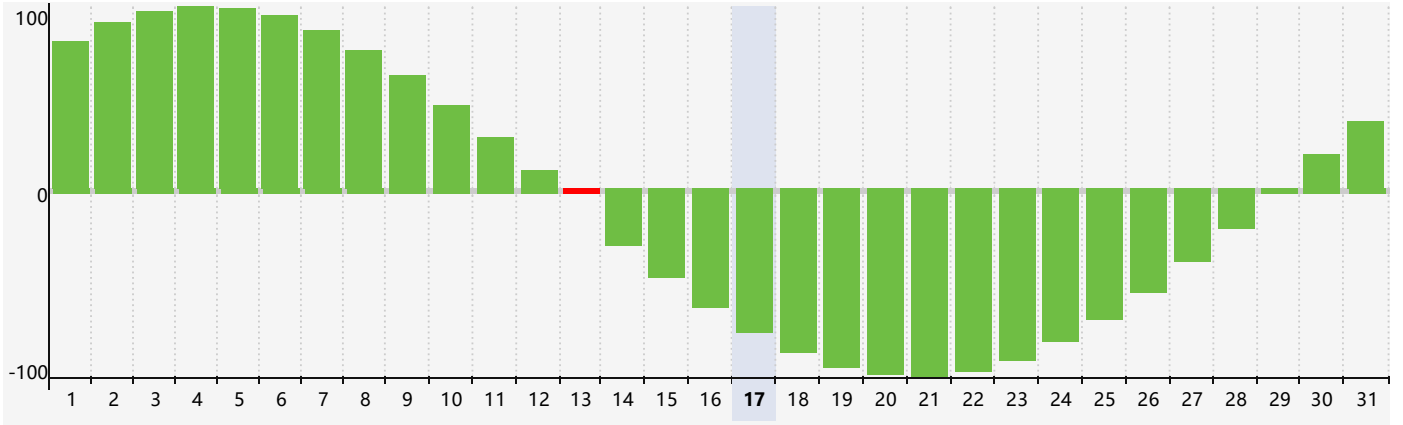

2024年5月智力生理周期曲线图

2024年5月情绪生理周期曲线图

2024年5月体力生理周期曲线图

公元2024年五月 农历甲辰年 [龙年]

星期日	星期一	星期二	星期三	星期四	星期五	星期六
二十 28 体力临界期 	廿一 29 	廿二 30 	廿三 1 	廿四 2 	廿五 3 	廿六 4 
立夏 廿七 5 	廿八 6 	廿九 7 	四月 初一 8 情绪临界期 	初二 9 	初三 10 	初四 11 
初五 12 	初六 13 智力临界期 	初七 14 	初八 15 	初九 16 	初十 17 	十一 18 
十二 19 	小满 十三 20 	十四 21 体力临界期 	十五 22 	十六 23 	十七 24 	十八 25 
十九 26 	二十 27 	廿一 28 	廿二 29 	廿三 30 	廿四 31 	廿五 1 