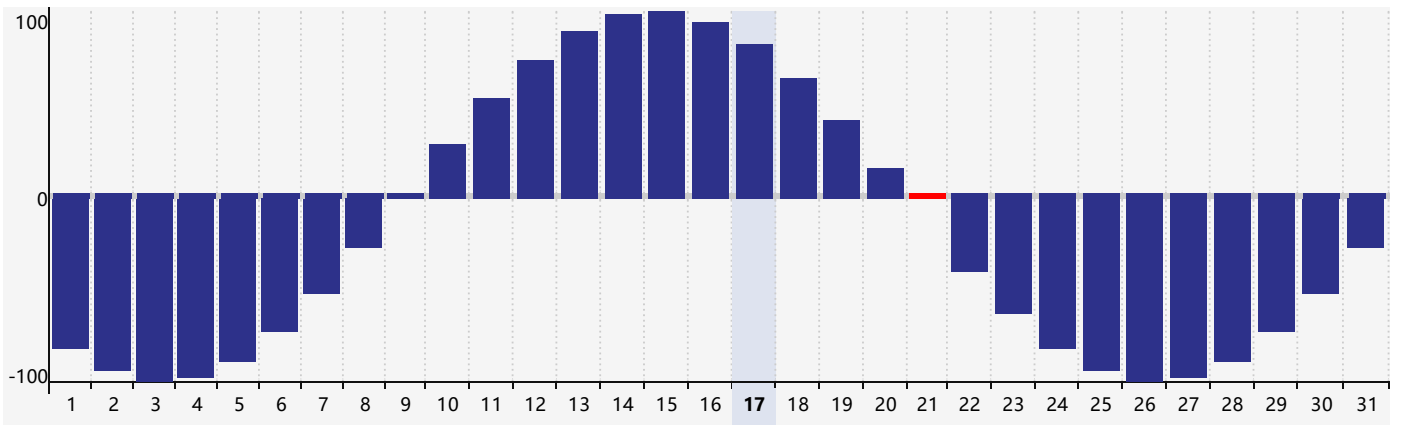

2024年5月智力生理周期曲线图

2024年5月情绪生理周期曲线图

2024年5月体力生理周期曲线图

公元2024年五月 农历甲辰年 [龙年]

星期日	星期一	星期二	星期三	星期四	星期五	星期六
二十 28 体力临界期 	廿一 29 	廿二 30 	廿三 1 	廿四 2 	廿五 3 	廿六 4 
立夏 廿七 5 	廿八 6 	廿九 7 	四月 初一 8 情绪临界期 	初二 9 	初三 10 	初四 11 
初五 12 	初六 13 智力临界期 	初七 14 	初八 15 	初九 16 	初十 17 	十一 18 
十二 19 	小满 十三 20 	十四 21 体力临界期 	十五 22 	十六 23 	十七 24 	十八 25 
十九 26 	二十 27 	廿一 28 	廿二 29 	廿三 30 	廿四 31 	廿五 1 