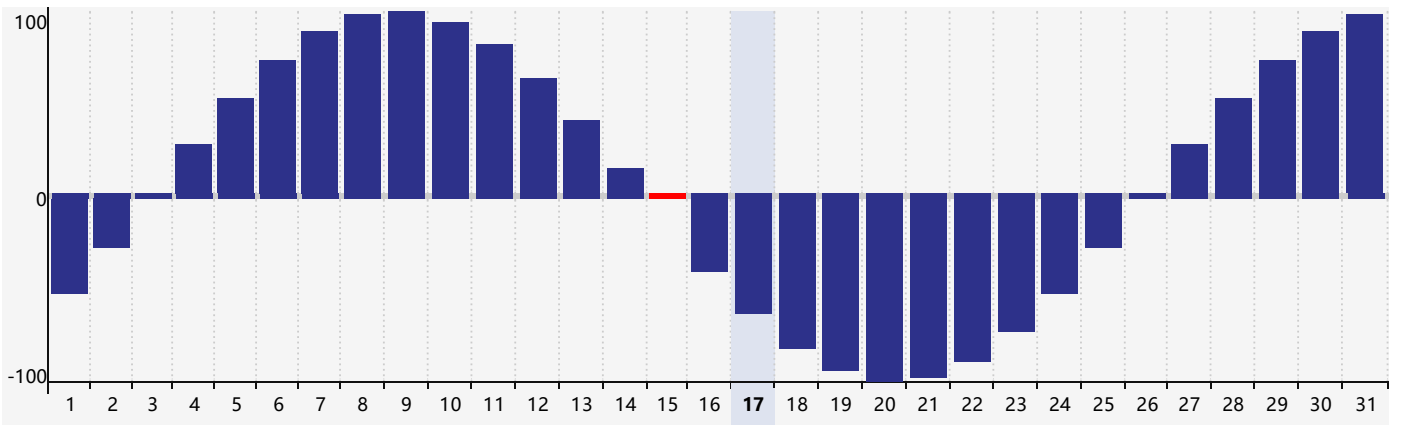

2024年5月智力生理周期曲线图

2024年5月情绪生理周期曲线图

2024年5月体力生理周期曲线图

公元2024年五月 农历甲辰年 [龙年]

星期日	星期一	星期二	星期三	星期四	星期五	星期六
二十 28	廿一 29	廿二 30	廿三 1	廿四 2	廿五 3	廿六 4
立夏 廿七 5	廿八 6	廿九 7	四月 初一 8	初二 9	初三 10	初四 11
初五 12	初六 13	初七 14	初八 15 体力临界期	初九 16 情绪临界期	初十 17	十一 18
十二 19	小满 十三 20	十四 21	十五 22	十六 23	十七 24	十八 25
十九 26	二十 27 智力临界期	廿一 28	廿二 29	廿三 30	廿四 31	廿五 1