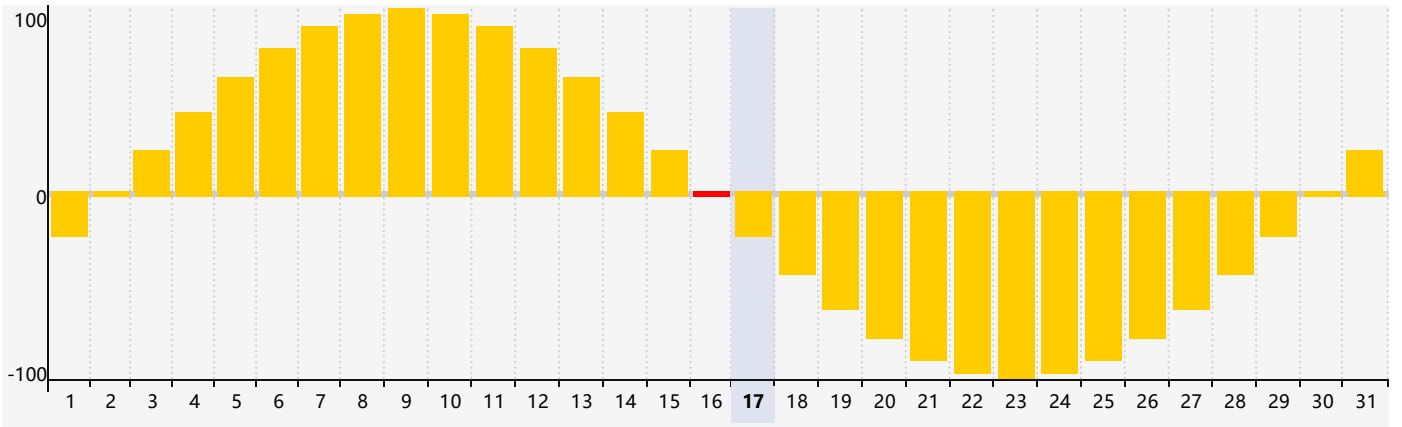

2024年5月智力生理周期曲线图

2024年5月情绪生理周期曲线图

2024年5月体力生理周期曲线图

公元2024年五月 农历甲辰年 [龙年]

星期日	星期一	星期二	星期三	星期四	星期五	星期六
二十 28	廿一 29	廿二 30	廿三 1	廿四 2	廿五 3	廿六 4
立夏 廿七 5	廿八 6	廿九 7	四月 初一 8	初二 9	初三 10	初四 11
初五 12	初六 13	初七 14	初八 15 体力临界期	初九 16 情绪临界期	初十 17	十一 18
十二 19	小满 十三 20	十四 21	十五 22	十六 23	十七 24	十八 25
十九 26	二十 27 智力临界期	廿一 28	廿二 29	廿三 30	廿四 31	廿五 1