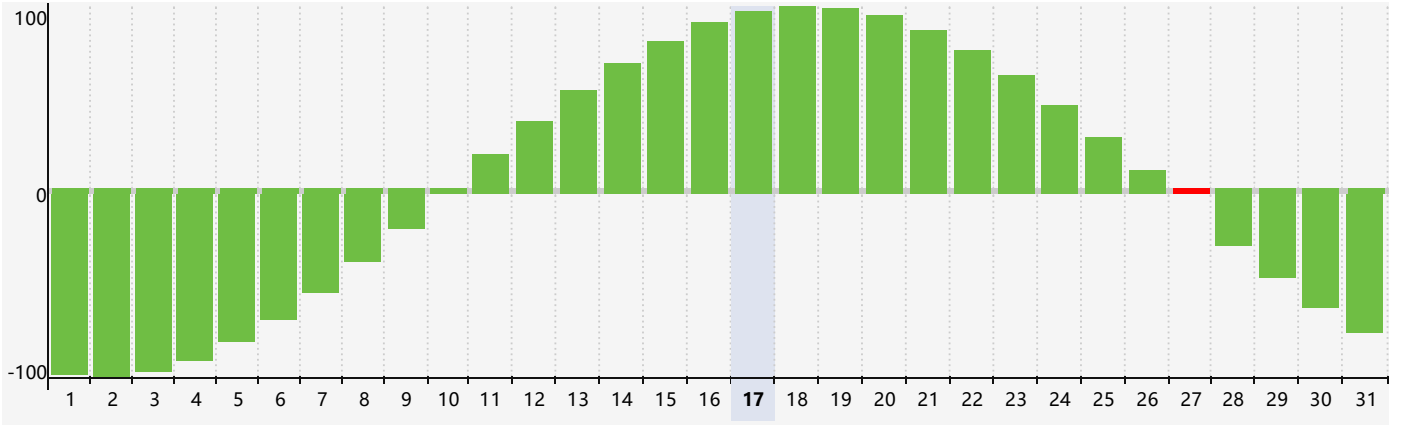

2024年5月智力生理周期曲线图

2024年5月情绪生理周期曲线图

2024年5月体力生理周期曲线图

公元2024年五月 农历甲辰年 [龙年]

星期日	星期一	星期二	星期三	星期四	星期五	星期六
二十 28	廿一 29	廿二 30	廿三 1	廿四 2	廿五 3	廿六 4
立夏 廿七 5	廿八 6	廿九 7	四月 初一 8	初二 9	初三 10	初四 11
初五 12	初六 13	初七 14	初八 15 体力临界期	初九 16 情绪临界期	初十 17	十一 18
十二 19	小满 十三 20	十四 21	十五 22	十六 23	十七 24	十八 25
十九 26	二十 27 智力临界期	廿一 28	廿二 29	廿三 30	廿四 31	廿五 1