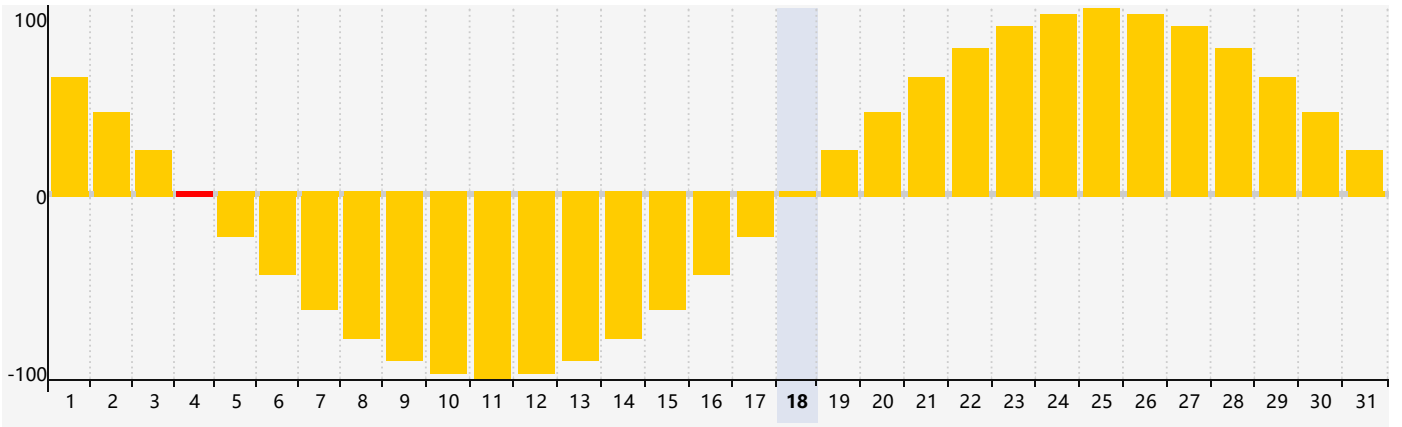

2024年5月智力生理周期曲线图

2024年5月情绪生理周期曲线图

2024年5月体力生理周期曲线图

公元2024年五月 农历甲辰年 [龙年]

星期日	星期一	星期二	星期三	星期四	星期五	星期六
二十 28 	廿一 29 	廿二 30 体力临界期 	廿三 1 	廿四 2 	廿五 3 	廿六 4 情绪临界期
立夏 廿七 5 	廿八 6 	廿九 7 	四月 初一 8 	初二 9 	初三 10 	初四 11 智力临界期
初五 12 	初六 13 	初七 14 	初八 15 	初九 16 	初十 17 	十一 18
十二 19 	小满 十三 20 	十四 21 	十五 22 	十六 23 体力临界期 	十七 24 	十八 25
十九 26 	二十 27 	廿一 28 	廿二 29 	廿三 30 	廿四 31 	廿五 1 情绪临界期