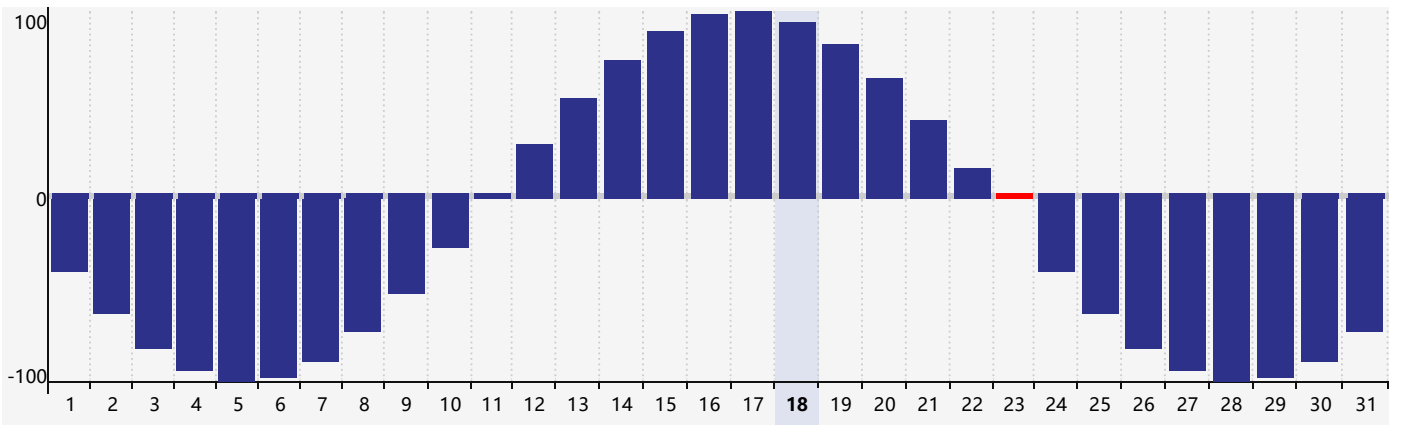

2024年5月智力生理周期曲线图

2024年5月情绪生理周期曲线图

2024年5月体力生理周期曲线图

公元2024年五月 农历甲辰年 [龙年]

星期日	星期一	星期二	星期三	星期四	星期五	星期六
二十 28 	廿一 29 	廿二 30 体力临界期 	廿三 1 	廿四 2 	廿五 3 	廿六 4 情绪临界期
立夏 廿七 5 	廿八 6 	廿九 7 	四月 初一 8 	初二 9 	初三 10 	初四 11 智力临界期
初五 12 	初六 13 	初七 14 	初八 15 	初九 16 	初十 17 	十一 18
十二 19 	小满 十三 20 	十四 21 	十五 22 	十六 23 体力临界期 	十七 24 	十八 25
十九 26 	二十 27 	廿一 28 	廿二 29 	廿三 30 	廿四 31 	廿五 1 情绪临界期