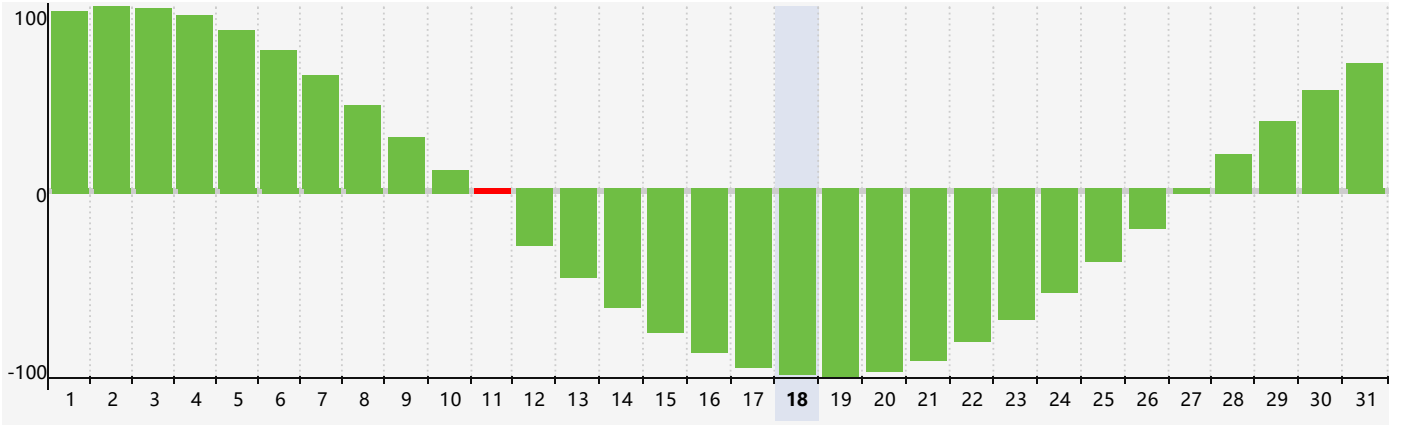

2024年5月智力生理周期曲线图

2024年5月情绪生理周期曲线图

2024年5月体力生理周期曲线图

公元2024年五月 农历甲辰年 [龙年]

星期日	星期一	星期二	星期三	星期四	星期五	星期六
二十 28 	廿一 29 	廿二 30 体力临界期 	廿三 1 	廿四 2 	廿五 3 	廿六 4 情绪临界期
立夏 廿七 5 	廿八 6 	廿九 7 	四月 初一 8 	初二 9 	初三 10 	初四 11 智力临界期
初五 12 	初六 13 	初七 14 	初八 15 	初九 16 	初十 17 	十一 18
十二 19 	小满 十三 20 	十四 21 	十五 22 	十六 23 体力临界期 	十七 24 	十八 25
十九 26 	二十 27 	廿一 28 	廿二 29 	廿三 30 	廿四 31 	廿五 1 情绪临界期