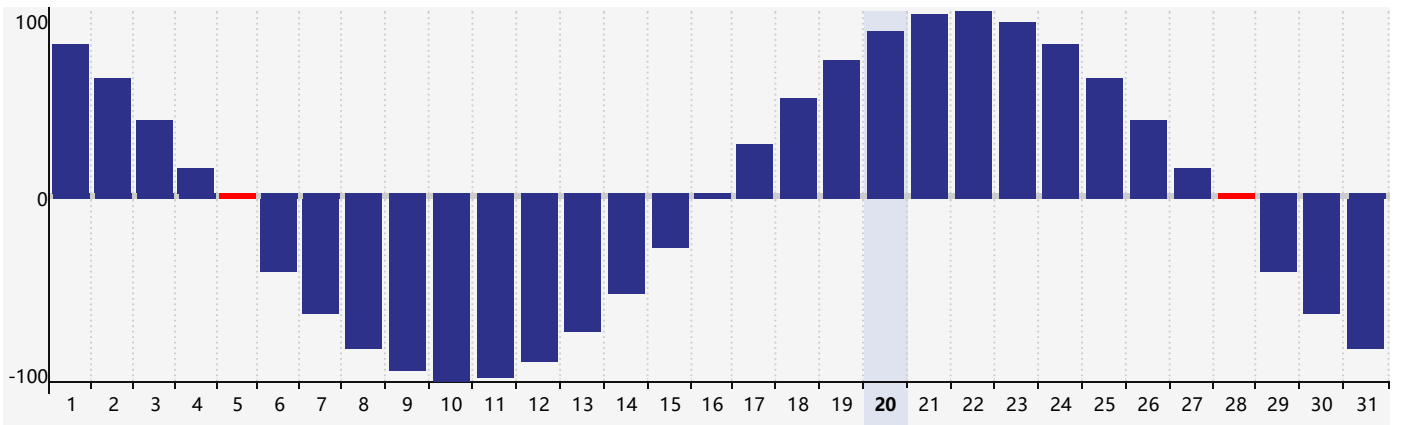

2024年5月智力生理周期曲线图

2024年5月情绪生理周期曲线图

2024年5月体力生理周期曲线图

公元2024年五月 农历甲辰年 [龙年]

星期日	星期一	星期二	星期三	星期四	星期五	星期六
二十 28	廿一 29	廿二 30	廿三 1	廿四 2	廿五 3 智力临界期	廿六 4
立夏 廿七 5 体力临界期	廿八 6	廿九 7	四月 初一 8	初二 9	初三 10	初四 11
初五 12	初六 13	初七 14	初八 15	初九 16	初十 17	十一 18
十二 19 情绪临界期	小满 十三 20	十四 21	十五 22	十六 23	十七 24	十八 25
十九 26	二十 27	廿一 28 体力临界期	廿二 29	廿三 30	廿四 31	廿五 1