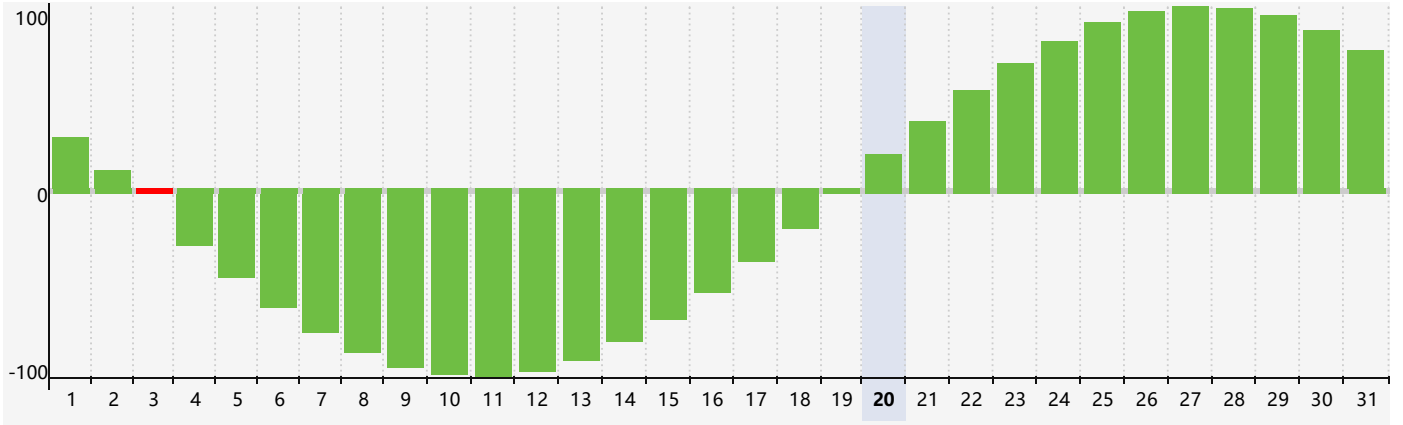

2024年5月智力生理周期曲线图

2024年5月情绪生理周期曲线图

2024年5月体力生理周期曲线图

公元2024年五月 农历甲辰年 [龙年]

星期日	星期一	星期二	星期三	星期四	星期五	星期六
二十 28	廿一 29	廿二 30	廿三 1	廿四 2	廿五 3 智力临界期	廿六 4
立夏 廿七 5 体力临界期	廿八 6	廿九 7	四月 初一 8	初二 9	初三 10	初四 11
初五 12	初六 13	初七 14	初八 15	初九 16	初十 17	十一 18
十二 19 情绪临界期	小满 十三 20	十四 21	十五 22	十六 23	十七 24	十八 25
十九 26	二十 27	廿一 28 体力临界期	廿二 29	廿三 30	廿四 31	廿五 1