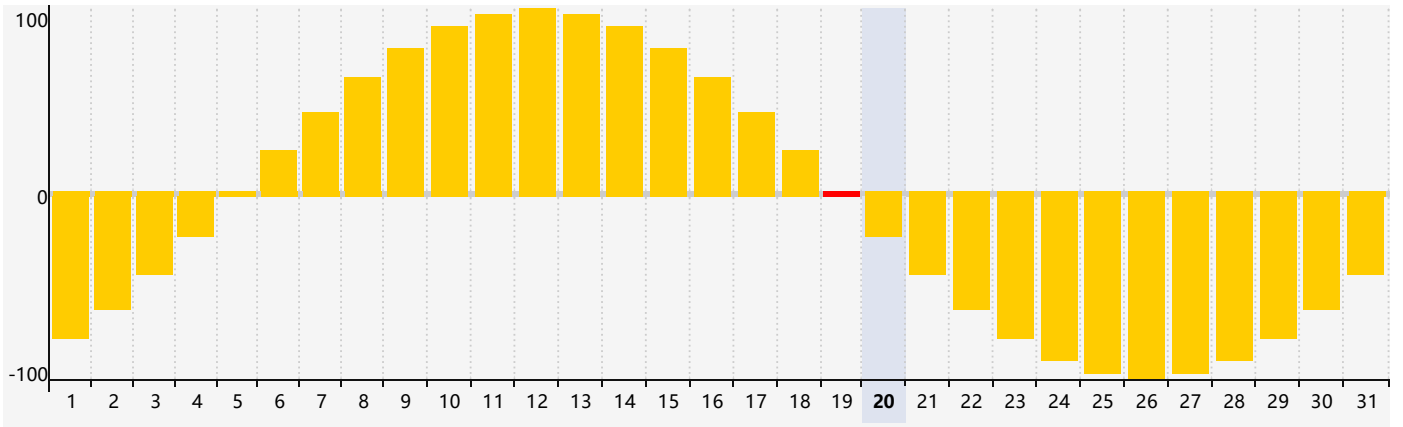

2024年5月智力生理周期曲线图

2024年5月情绪生理周期曲线图

2024年5月体力生理周期曲线图

公元2024年五月 农历甲辰年 [龙年]

星期日	星期一	星期二	星期三	星期四	星期五	星期六
二十 28	廿一 29	廿二 30	廿三 1	廿四 2	廿五 3 智力临界期	廿六 4
立夏 廿七 5 体力临界期	廿八 6	廿九 7	四月 初一 8	初二 9	初三 10	初四 11
初五 12	初六 13	初七 14	初八 15	初九 16	初十 17	十一 18
十二 19 情绪临界期	小满 十三 20	十四 21	十五 22	十六 23	十七 24	十八 25
十九 26	二十 27	廿一 28 体力临界期	廿二 29	廿三 30	廿四 31	廿五 1