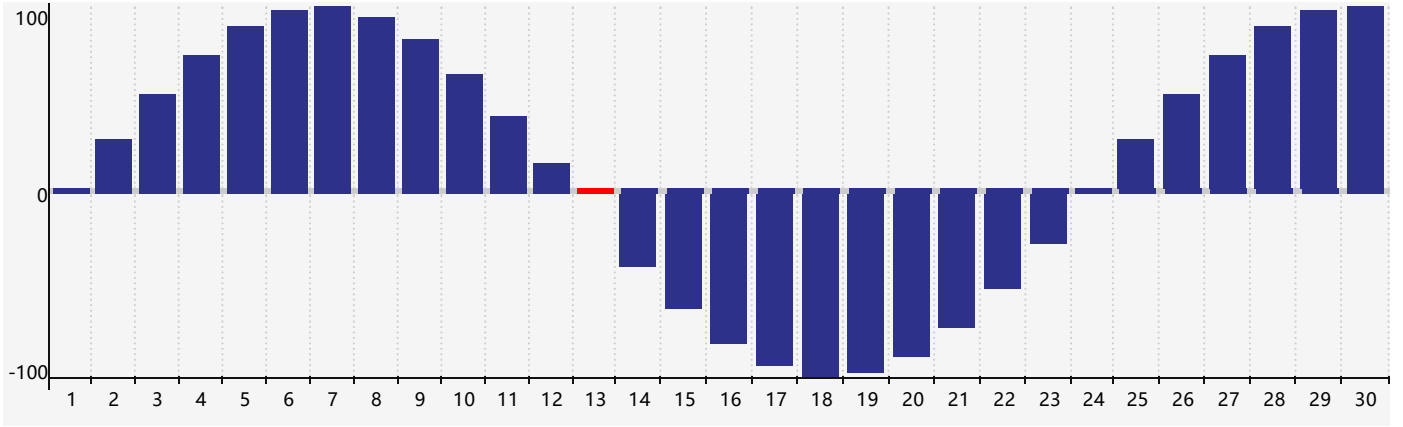

2024年4月体力生理周期曲线图

公元2024年四月 农历甲辰年 [龙年]

星期日	星期一	星期二	星期三	星期四	星期五	星期六
廿二 31	廿三 1	廿四 2	廿五 3	清明 廿六 4	廿七 5	廿八 6
廿九 7	三十 8	三月 初一 9	初二 10	初三 11	初四 12	初五 13 体力临界期
初六 14	初七 15	初八 16	初九 17	初十 18	谷雨 十一 19	十二 20
十三 21	十四 22	十五 23	十六 24	十七 25	十八 26	十九 27
二十 28	廿一 29	廿二 30	廿三 1	廿四 2	廿五 3	廿六 4