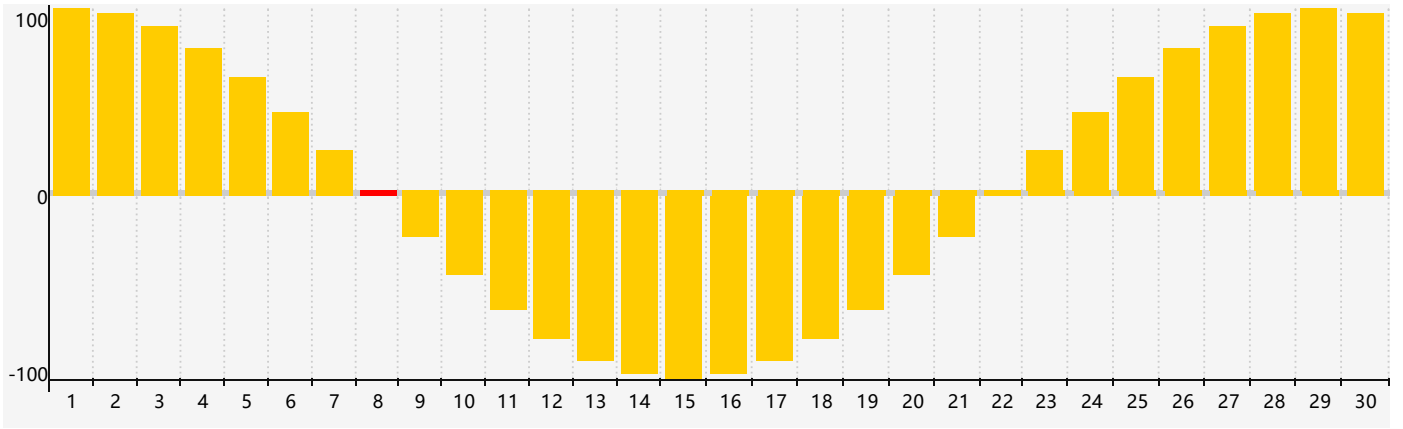

2024年4月情绪生理周期曲线图

公元2024年四月 农历甲辰年 [龙年]

星期日	星期一	星期二	星期三	星期四	星期五	星期六
廿二 31	廿三 1	廿四 2	廿五 3	清明 廿六 4	廿七 5	廿八 6
廿九 7	三十 8 情绪临界期	三月 初一 9	初二 10	初三 11	初四 12	初五 13
初六 14	初七 15	初八 16	初九 17	初十 18	谷雨 十一 19	十二 20
十三 21	十四 22	十五 23	十六 24	十七 25	十八 26	十九 27
二十 28	廿一 29	廿二 30	廿三 1	廿四 2	廿五 3	廿六 4