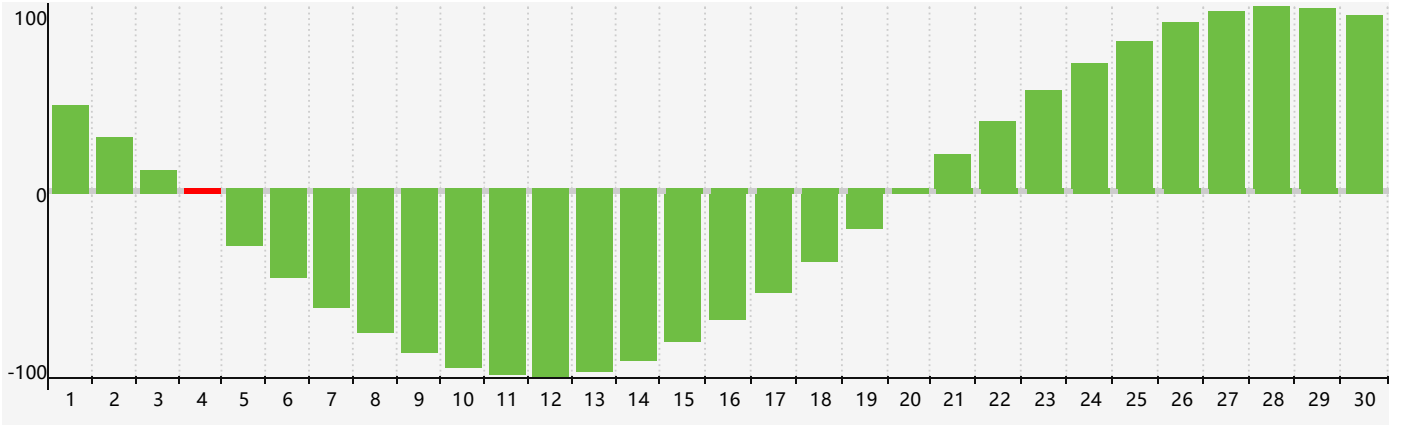

2024年4月智力生理周期曲线图

2024年4月情绪生理周期曲线图

2024年4月体力生理周期曲线图

公元2024年四月 农历甲辰年 [龙年]

星期日	星期一	星期二	星期三	星期四	星期五	星期六
廿二 31	廿三 1	廿四 2	廿五 3	清明 廿六 4 智力临界期	廿七 5	廿八 6
廿九 7 情绪临界期	三十 8	三月 初一 9	初二 10	初三 11	初四 12	初五 13
初六 14 体力临界期	初七 15	初八 16	初九 17	初十 18	谷雨 十一 19	十二 20
十三 21	十四 22	十五 23	十六 24	十七 25	十八 26	十九 27
二十 28	廿一 29	廿二 30	廿三 1	廿四 2	廿五 3	廿六 4