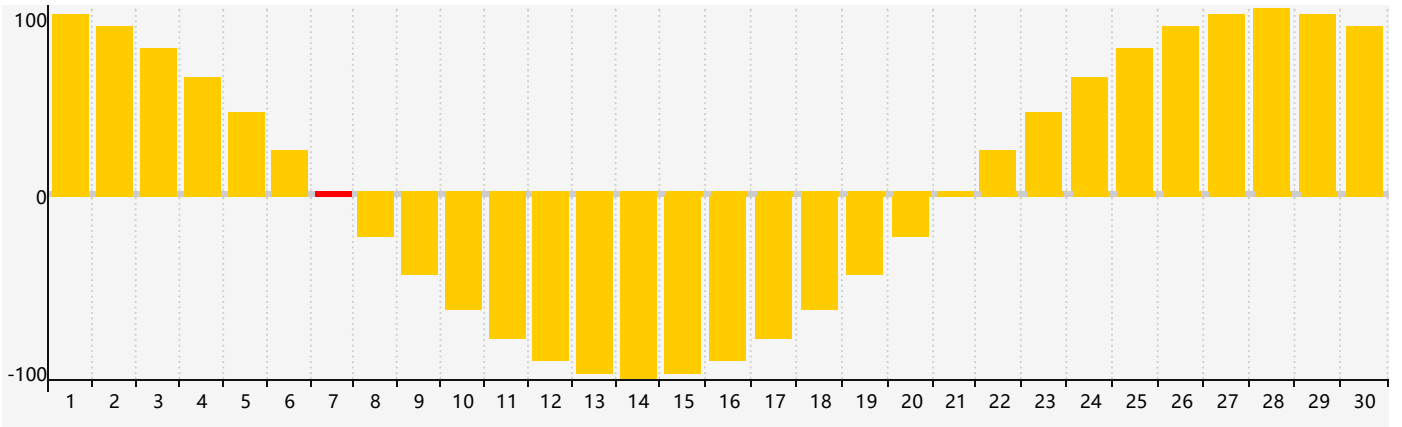

2024年4月智力生理周期曲线图

2024年4月情绪生理周期曲线图

2024年4月体力生理周期曲线图

公元2024年四月 农历甲辰年 [龙年]

星期日	星期一	星期二	星期三	星期四	星期五	星期六
廿二 31	廿三 1	廿四 2	廿五 3	清明 廿六 4 智力临界期	廿七 5	廿八 6
廿九 7 情绪临界期	三十 8	三月 初一 9	初二 10	初三 11	初四 12	初五 13
初六 14 体力临界期	初七 15	初八 16	初九 17	初十 18	谷雨 十一 19	十二 20
十三 21	十四 22	十五 23	十六 24	十七 25	十八 26	十九 27
二十 28	廿一 29	廿二 30	廿三 1	廿四 2	廿五 3	廿六 4