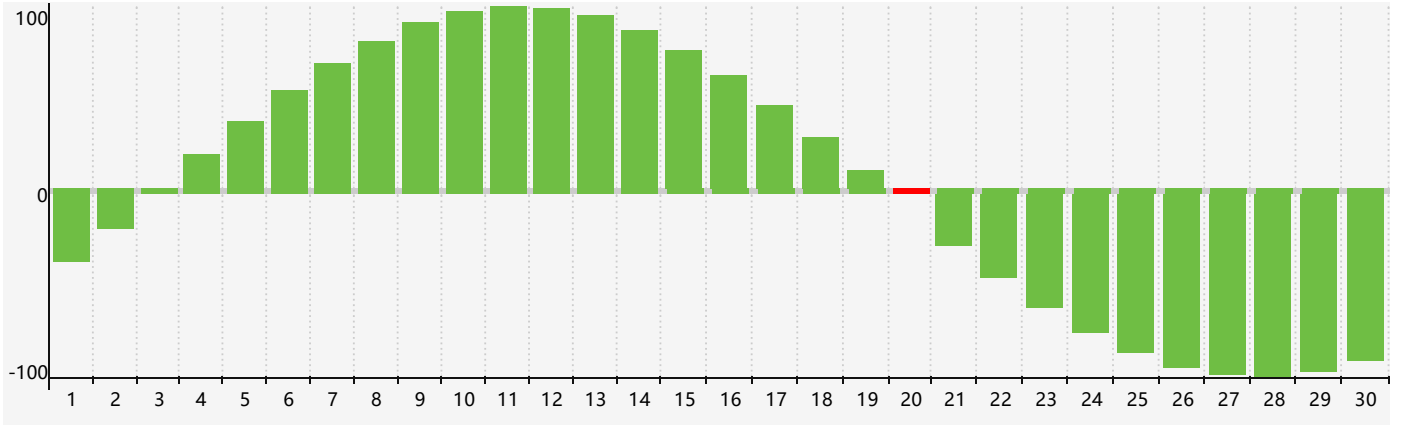

2024年4月智力生理周期曲线图

2024年4月情绪生理周期曲线图

2024年4月体力生理周期曲线图

公元2024年四月 农历甲辰年 [龙年]

星期日	星期一	星期二	星期三	星期四	星期五	星期六
廿二 31	廿三 1	廿四 2	廿五 3	清明 廿六 4	廿七 5	廿八 6
廿九 7	三十 8	三月 初一 9	初二 10	初三 11	初四 12	初五 13 体力临界期
初六 14	初七 15	初八 16 情绪临界期	初九 17	初十 18	谷雨 十一 19	十二 20 智力临界期
十三 21	十四 22	十五 23	十六 24	十七 25	十八 26	十九 27
二十 28	廿一 29	廿二 30	廿三 1	廿四 2	廿五 3	廿六 4