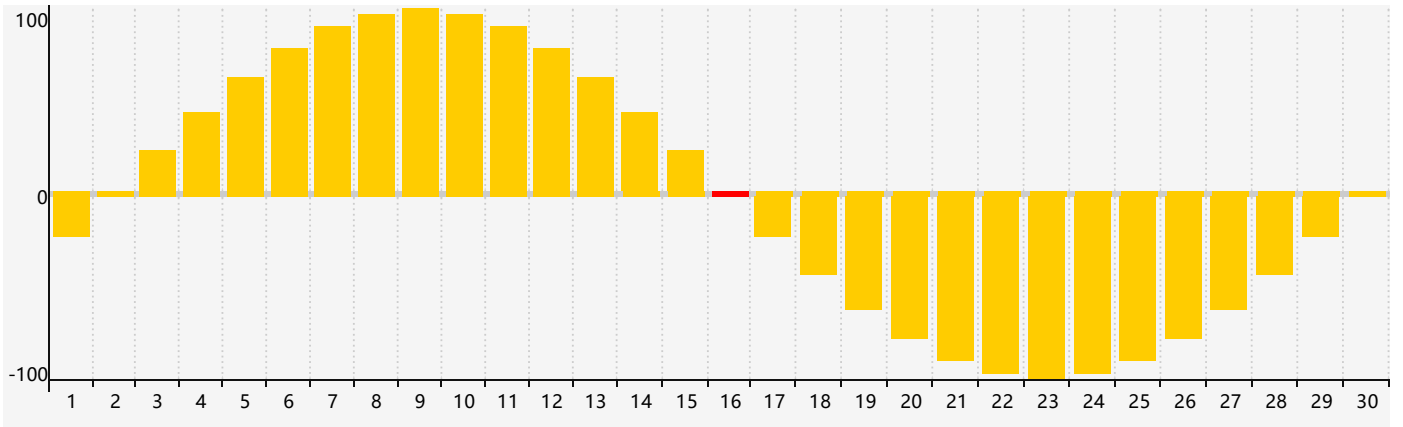

2024年4月智力生理周期曲线图

2024年4月情绪生理周期曲线图

2024年4月体力生理周期曲线图

公元2024年四月 农历甲辰年 [龙年]

星期日	星期一	星期二	星期三	星期四	星期五	星期六
廿二 31	廿三 1	廿四 2	廿五 3	清明 廿六 4	廿七 5	廿八 6
廿九 7	三十 8	三月 初一 9	初二 10	初三 11	初四 12	初五 13 体力临界期
初六 14	初七 15	初八 16 情绪临界期	初九 17	初十 18	谷雨 十一 19	十二 20 智力临界期
十三 21	十四 22	十五 23	十六 24	十七 25	十八 26	十九 27
二十 28	廿一 29	廿二 30	廿三 1	廿四 2	廿五 3	廿六 4