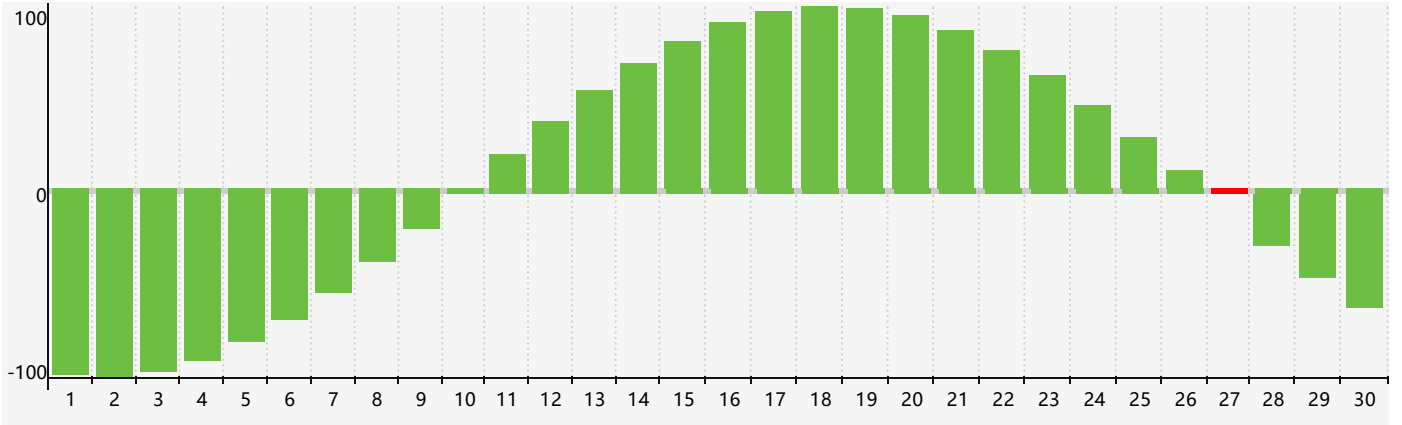

2024年4月智力生理周期曲线图

2024年4月情绪生理周期曲线图

2024年4月体力生理周期曲线图

公元2024年四月 农历甲辰年 [龙年]

星期日	星期一	星期二	星期三	星期四	星期五	星期六
廿二 31	廿三 1	廿四 2	廿五 3	清明 廿六 4	廿七 5	廿八 6
廿九 7	三十 8	三月 初一 9	初二 10	初三 11	初四 12	初五 13
初六 14	初七 15	初八 16	初九 17 体力临界期	初十 18 情绪临界期	谷雨 十一 19	十二 20
十三 21	十四 22	十五 23	十六 24	十七 25	十八 26	十九 27 智力临界期
二十 28	廿一 29	廿二 30	廿三 1	廿四 2	廿五 3	廿六 4