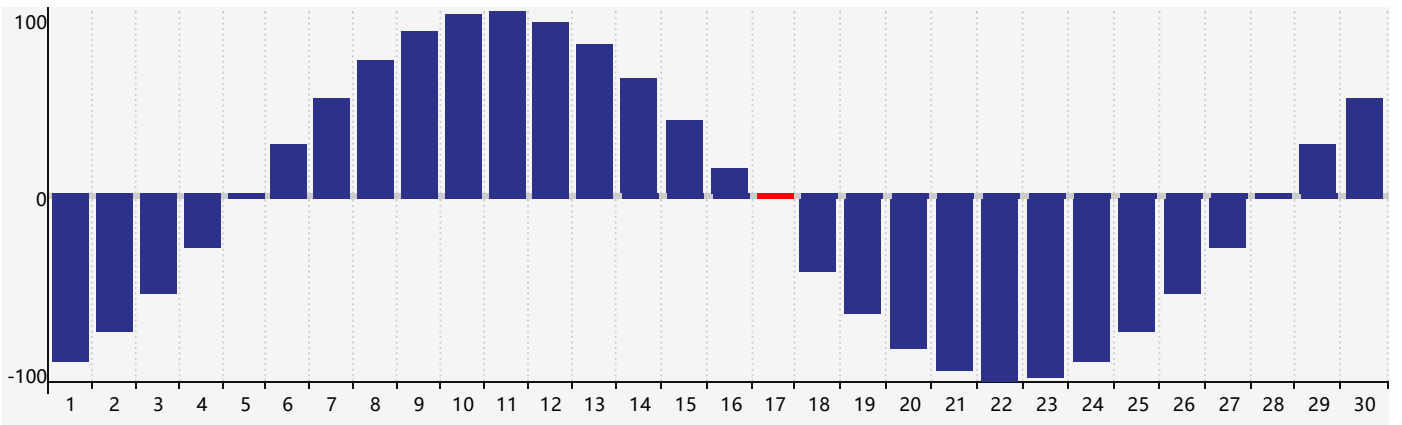

2024年4月智力生理周期曲线图

2024年4月情绪生理周期曲线图

2024年4月体力生理周期曲线图

公元2024年四月 农历甲辰年 [龙年]

星期日	星期一	星期二	星期三	星期四	星期五	星期六
廿二 31	廿三 1	廿四 2	廿五 3	清明 廿六 4	廿七 5	廿八 6
廿九 7	三十 8	三月 初一 9	初二 10	初三 11	初四 12	初五 13
初六 14	初七 15	初八 16	初九 17 体力临界期	初十 18 情绪临界期	谷雨 十一 19	十二 20
十三 21	十四 22	十五 23	十六 24	十七 25	十八 26	十九 27 智力临界期
二十 28	廿一 29	廿二 30	廿三 1	廿四 2	廿五 3	廿六 4