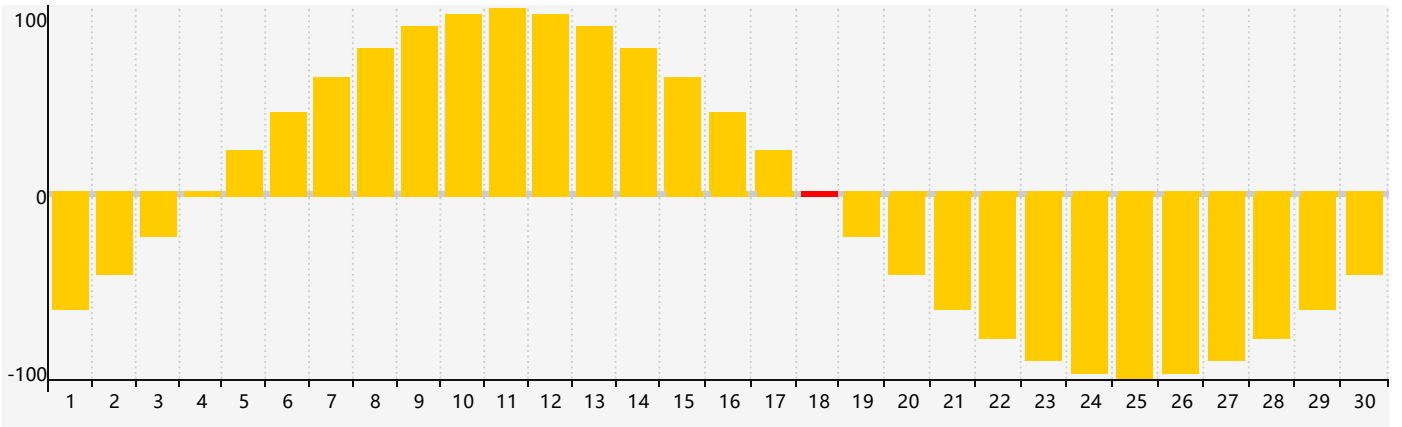

2024年4月智力生理周期曲线图

2024年4月情绪生理周期曲线图

2024年4月体力生理周期曲线图

公元2024年四月 农历甲辰年 [龙年]

星期日	星期一	星期二	星期三	星期四	星期五	星期六
廿二 31	廿三 1	廿四 2	廿五 3	清明 廿六 4	廿七 5	廿八 6
廿九 7	三十 8	三月 初一 9	初二 10	初三 11	初四 12	初五 13
初六 14	初七 15	初八 16	初九 17 体力临界期	初十 18 情绪临界期	谷雨 十一 19	十二 20
十三 21	十四 22	十五 23	十六 24	十七 25	十八 26	十九 27 智力临界期
二十 28	廿一 29	廿二 30	廿三 1	廿四 2	廿五 3	廿六 4