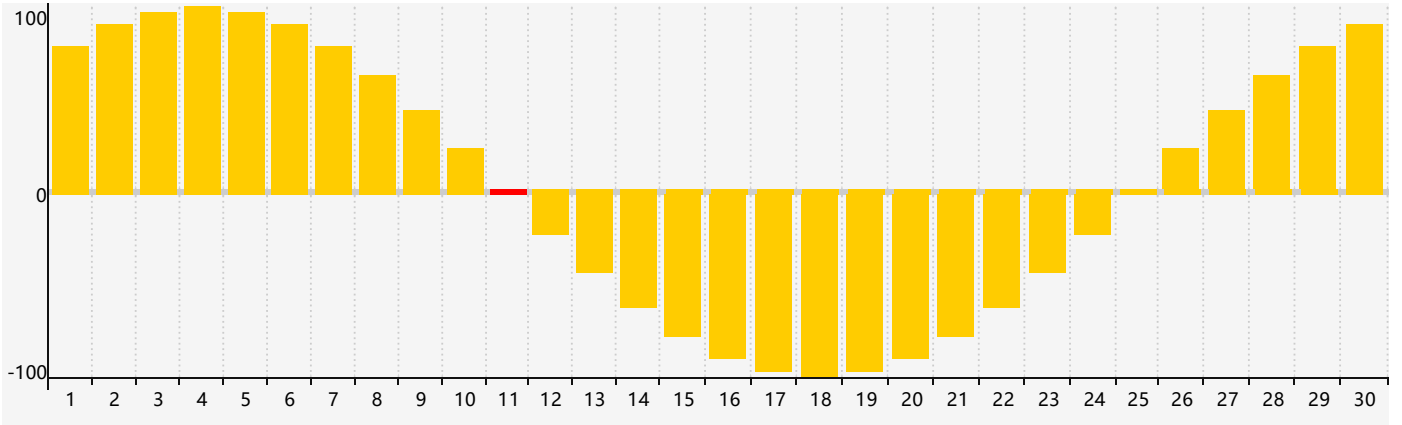

### 2024年4月智力生理周期曲线图

### 2024年4月情绪生理周期曲线图

### 2024年4月体力生理周期曲线图

公元2024年四月 农历甲辰年 [龙年]

星期日	星期一	星期二	星期三	星期四	星期五	星期六
廿二 31	廿三 1	廿四 2	廿五 3	清明 廿六 4	廿七 5	廿八 6
廿九 7	三十 8	三月 初一 9	初二 10	初三 11 情绪临界期 体力临界期	初四 12	初五 13
初六 14	初七 15 智力临界期	初八 16	初九 17	初十 18	谷雨 十一 19	十二 20
十三 21	十四 22	十五 23	十六 24	十七 25	十八 26	十九 27
二十 28	廿一 29	廿二 30	廿三 1	廿四 2	廿五 3	廿六 4 体力临界期