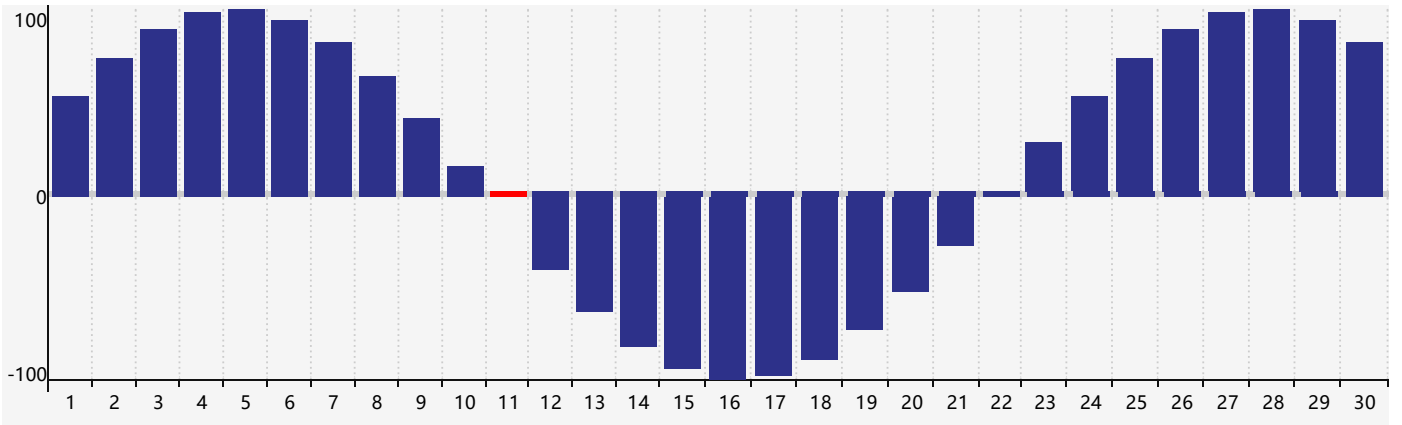

### 2024年4月智力生理周期曲线图

### 2024年4月情绪生理周期曲线图

### 2024年4月体力生理周期曲线图

公元2024年四月 农历甲辰年 [龙年]

星期日	星期一	星期二	星期三	星期四	星期五	星期六
廿二 31	廿三 1	廿四 2	廿五 3	清明 廿六 4	廿七 5	廿八 6
廿九 7	三十 8	三月 初一 9	初二 10	初三 11 情绪临界期 体力临界期	初四 12	初五 13
初六 14	初七 15 智力临界期	初八 16	初九 17	初十 18	谷雨 十一 19	十二 20
十三 21	十四 22	十五 23	十六 24	十七 25	十八 26	十九 27
二十 28	廿一 29	廿二 30	廿三 1	廿四 2	廿五 3	廿六 4 体力临界期