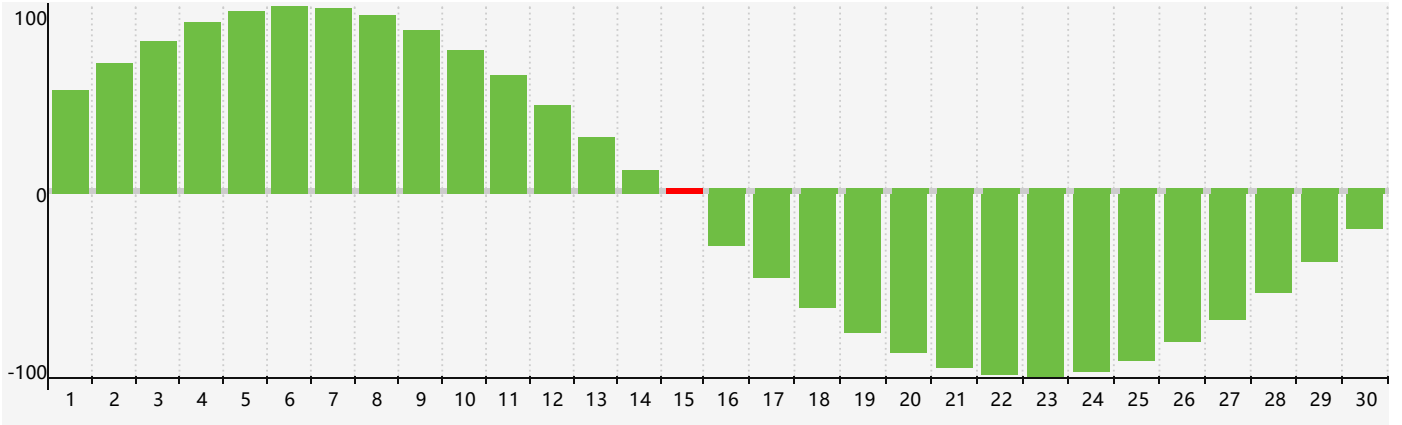

### 2024年4月智力生理周期曲线图

### 2024年4月情绪生理周期曲线图

### 2024年4月体力生理周期曲线图

公元2024年四月 农历甲辰年 [龙年]

星期日	星期一	星期二	星期三	星期四	星期五	星期六
廿二 31	廿三 1	廿四 2	廿五 3	清明 廿六 4	廿七 5	廿八 6
廿九 7	三十 8	三月 初一 9	初二 10	初三 11 情绪临界期 体力临界期	初四 12	初五 13
初六 14	初七 15 智力临界期	初八 16	初九 17	初十 18	谷雨 十一 19	十二 20
十三 21	十四 22	十五 23	十六 24	十七 25	十八 26	十九 27
二十 28	廿一 29	廿二 30	廿三 1	廿四 2	廿五 3	廿六 4 体力临界期