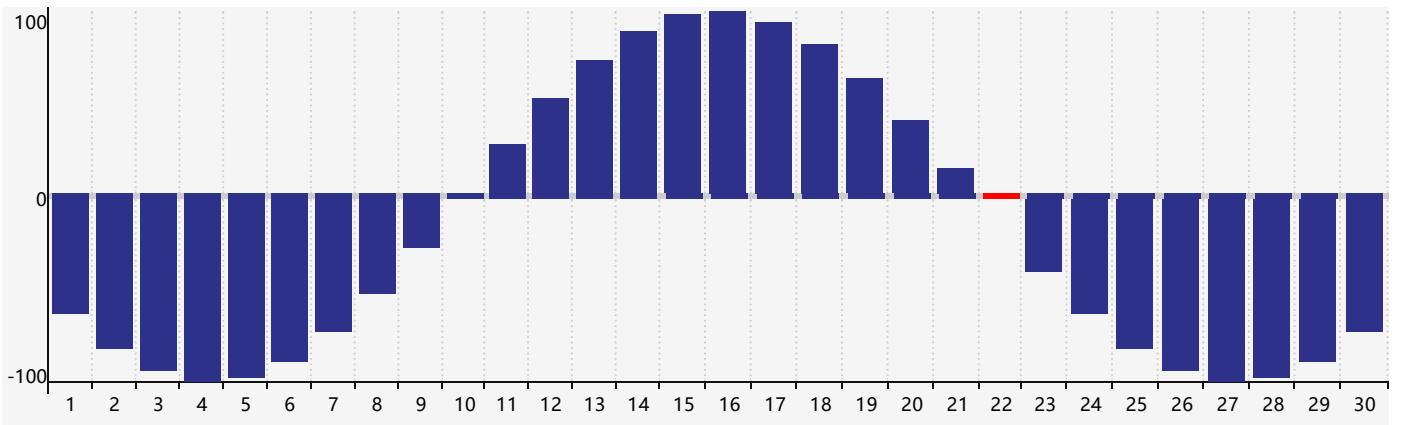

### 2024年4月智力生理周期曲线图

### 2024年4月情绪生理周期曲线图

### 2024年4月体力生理周期曲线图

公元2024年四月 农历甲辰年 [龙年]

星期日	星期一	星期二	星期三	星期四	星期五	星期六
廿二 31	廿三 1	廿四 2	廿五 3	清明 廿六 4 <span>情绪临界期</span>	廿七 5	廿八 6
廿九 7	三十 8	三月 初一 9	初二 10	初三 11	初四 12	初五 13 <span>智力临界期</span>
初六 14	初七 15	初八 16	初九 17	初十 18	谷雨 十一 19	十二 20
十三 21	十四 22 <span>体力临界期</span>	十五 23	十六 24	十七 25	十八 26	十九 27
二十 28	廿一 29	廿二 30	廿三 1	廿四 2 <span>情绪临界期</span>	廿五 3	廿六 4