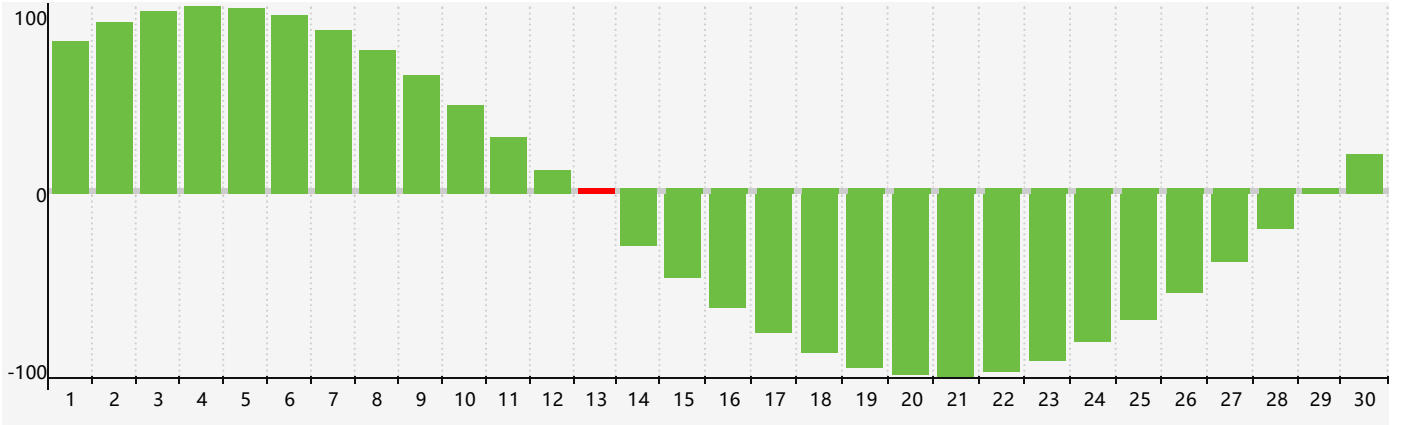

### 2024年4月智力生理周期曲线图

### 2024年4月情绪生理周期曲线图

### 2024年4月体力生理周期曲线图

公元2024年四月 农历甲辰年 [龙年]

星期日	星期一	星期二	星期三	星期四	星期五	星期六
廿二 31	廿三 1	廿四 2	廿五 3	清明 廿六 4 <span>情绪临界期</span>	廿七 5	廿八 6
廿九 7	三十 8	三月 初一 9	初二 10	初三 11	初四 12	初五 13 <span>智力临界期</span>
初六 14	初七 15	初八 16	初九 17	初十 18	谷雨 十一 19	十二 20
十三 21	十四 22 <span>体力临界期</span>	十五 23	十六 24	十七 25	十八 26	十九 27
二十 28	廿一 29	廿二 30	廿三 1	廿四 2 <span>情绪临界期</span>	廿五 3	廿六 4