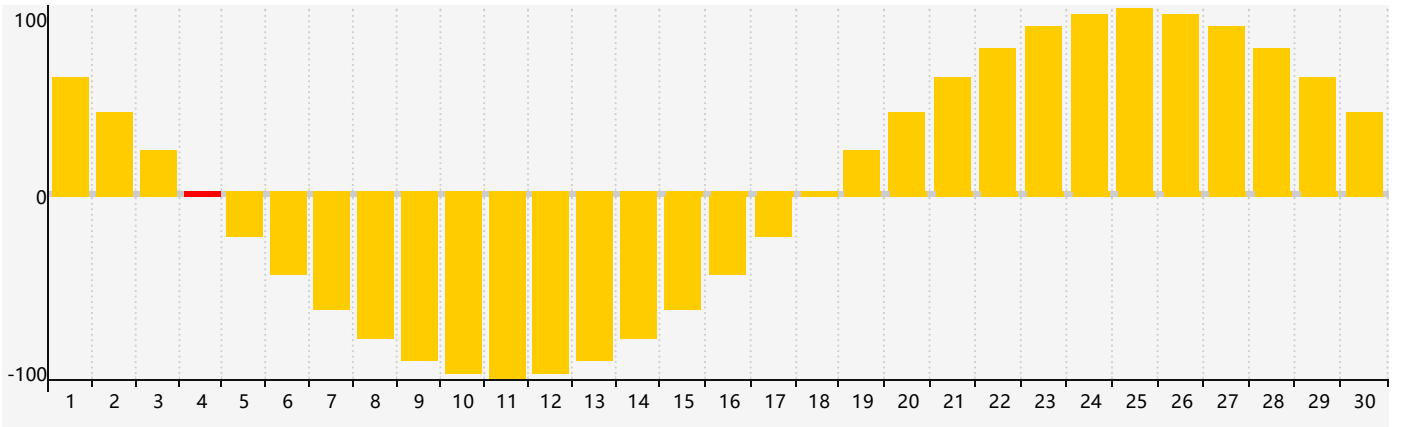

### 2024年4月智力生理周期曲线图

### 2024年4月情绪生理周期曲线图

### 2024年4月体力生理周期曲线图

公元2024年四月 农历甲辰年 [龙年]

星期日	星期一	星期二	星期三	星期四	星期五	星期六
廿二 31	廿三 1	廿四 2	廿五 3	清明 廿六 4 <span>情绪临界期</span>	廿七 5	廿八 6
廿九 7	三十 8	三月 初一 9	初二 10	初三 11	初四 12	初五 13 <span>智力临界期</span>
初六 14	初七 15	初八 16	初九 17	初十 18	谷雨 十一 19	十二 20
十三 21	十四 22 <span>体力临界期</span>	十五 23	十六 24	十七 25	十八 26	十九 27
二十 28	廿一 29	廿二 30	廿三 1	廿四 2 <span>情绪临界期</span>	廿五 3	廿六 4