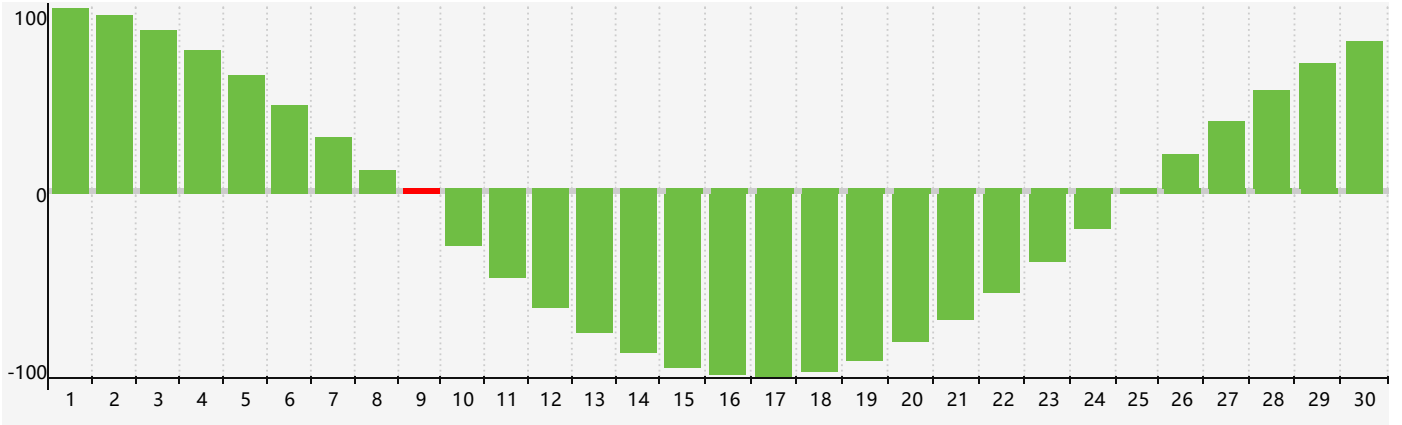

### 2024年4月智力生理周期曲线图

### 2024年4月情绪生理周期曲线图

### 2024年4月体力生理周期曲线图

公元2024年四月 农历甲辰年 [龙年]

星期日	星期一	星期二	星期三	星期四	星期五	星期六
廿二 31	廿三 1	廿四 2	廿五 3	清明 廿六 4	廿七 5	廿八 6
廿九 7	三十 8	三月 初一 9 <span style="border: 1px solid red; padding: 2px;">智力临界期</span>	初二 10	初三 11	初四 12	初五 13
初六 14	初七 15	初八 16	初九 17	初十 18	谷雨 十一 19 <span style="border: 1px solid red; padding: 2px;">情绪临界期</span>	十二 20
十三 21	十四 22 <span style="border: 1px solid red; padding: 2px;">体力临界期</span>	十五 23	十六 24	十七 25	十八 26	十九 27
二十 28	廿一 29	廿二 30	廿三 1	廿四 2	廿五 3	廿六 4