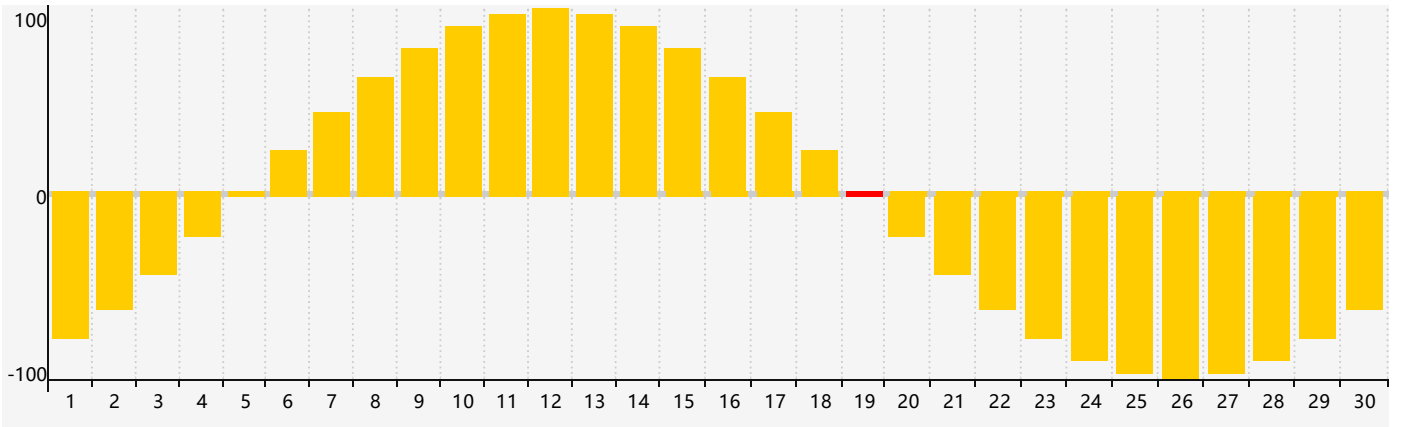

### 2024年4月智力生理周期曲线图

### 2024年4月情绪生理周期曲线图

### 2024年4月体力生理周期曲线图

公元2024年四月 农历甲辰年 [龙年]

星期日	星期一	星期二	星期三	星期四	星期五	星期六
廿二 31	廿三 1	廿四 2	廿五 3	清明 廿六 4	廿七 5	廿八 6
廿九 7	三十 8	三月 初一 9 <span style="border: 1px solid red; padding: 2px;">智力临界期</span>	初二 10	初三 11	初四 12	初五 13
初六 14	初七 15	初八 16	初九 17	初十 18	谷雨 十一 19 <span style="border: 1px solid red; padding: 2px;">情绪临界期</span>	十二 20
十三 21	十四 22 <span style="border: 1px solid red; padding: 2px;">体力临界期</span>	十五 23	十六 24	十七 25	十八 26	十九 27
二十 28	廿一 29	廿二 30	廿三 1	廿四 2	廿五 3	廿六 4