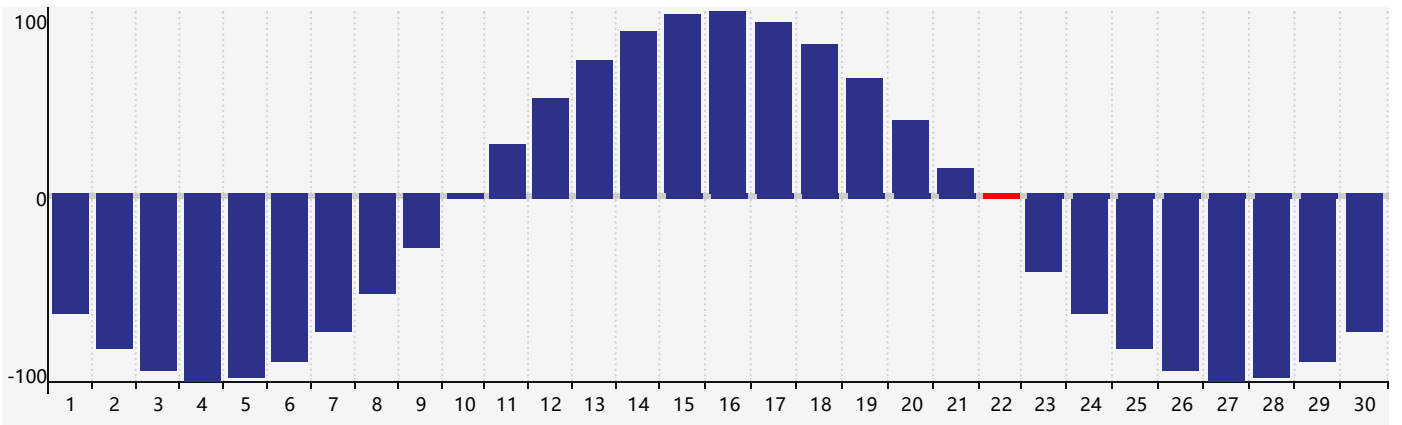

### 2024年4月智力生理周期曲线图

### 2024年4月情绪生理周期曲线图

### 2024年4月体力生理周期曲线图

公元2024年四月 农历甲辰年 [龙年]

星期日	星期一	星期二	星期三	星期四	星期五	星期六
廿二 31	廿三 1	廿四 2	廿五 3	清明 廿六 4	廿七 5	廿八 6
廿九 7	三十 8	三月 初一 9 <span style="border: 1px solid red; padding: 2px;">智力临界期</span>	初二 10	初三 11	初四 12	初五 13
初六 14	初七 15	初八 16	初九 17	初十 18	谷雨 十一 19 <span style="border: 1px solid red; padding: 2px;">情绪临界期</span>	十二 20
十三 21	十四 22 <span style="border: 1px solid red; padding: 2px;">体力临界期</span>	十五 23	十六 24	十七 25	十八 26	十九 27
二十 28	廿一 29	廿二 30	廿三 1	廿四 2	廿五 3	廿六 4