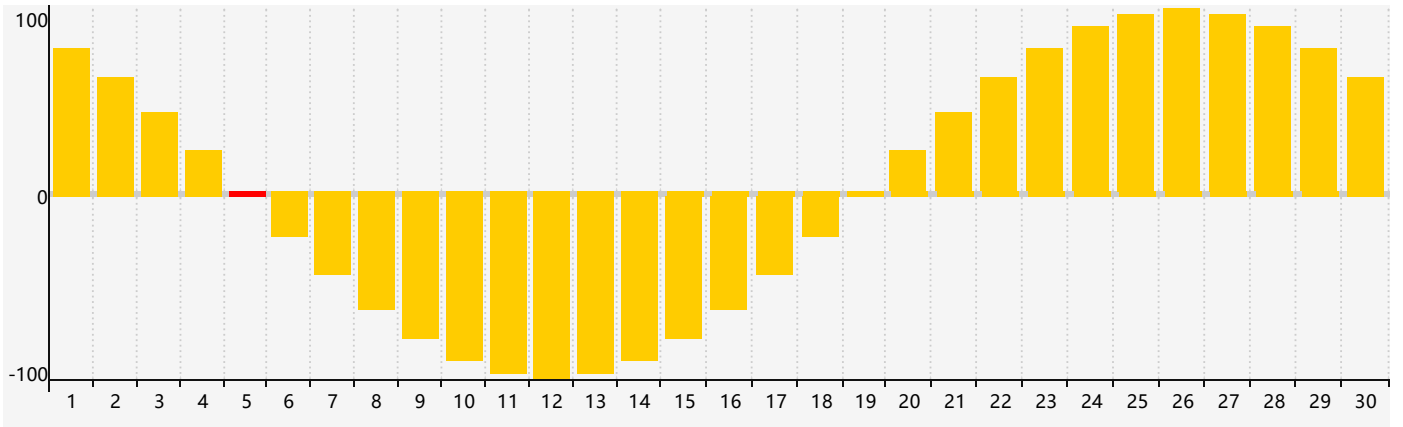

2024年4月智力生理周期曲线图

2024年4月情绪生理周期曲线图

2024年4月体力生理周期曲线图

公元2024年四月 农历甲辰年 [龙年]

星期日	星期一	星期二	星期三	星期四	星期五	星期六
廿二 31	廿三 1	廿四 2	廿五 3	清明 廿六 4	廿七 5 情绪临界期	廿八 6 智力临界期
廿九 7	三十 8	三月 初一 9	初二 10	初三 11	初四 12	初五 13
初六 14	初七 15	初八 16	初九 17 体力临界期	初十 18	谷雨 十一 19	十二 20
十三 21	十四 22	十五 23	十六 24	十七 25	十八 26	十九 27
二十 28	廿一 29	廿二 30	廿三 1	廿四 2	廿五 3 情绪临界期	廿六 4