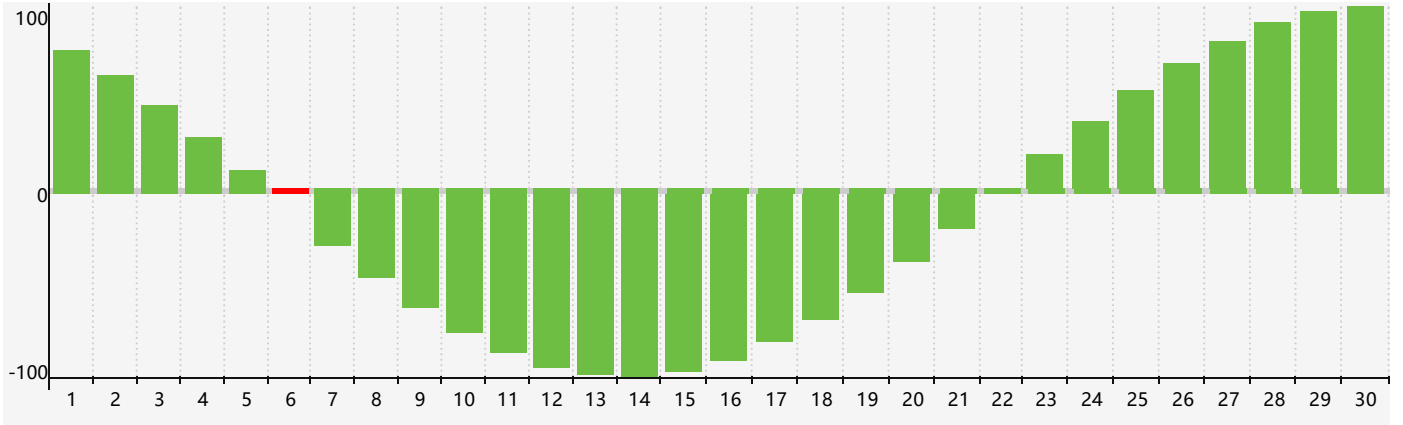

2024年4月智力生理周期曲线图

2024年4月情绪生理周期曲线图

2024年4月体力生理周期曲线图

公元2024年四月 农历甲辰年 [龙年]

星期日	星期一	星期二	星期三	星期四	星期五	星期六
廿二 31	廿三 1	廿四 2	廿五 3	清明 廿六 4	廿七 5 情绪临界期	廿八 6 智力临界期
廿九 7	三十 8	三月 初一 9	初二 10	初三 11	初四 12	初五 13
初六 14	初七 15	初八 16	初九 17 体力临界期	初十 18	谷雨 十一 19	十二 20
十三 21	十四 22	十五 23	十六 24	十七 25	十八 26	十九 27
二十 28	廿一 29	廿二 30	廿三 1	廿四 2	廿五 3 情绪临界期	廿六 4