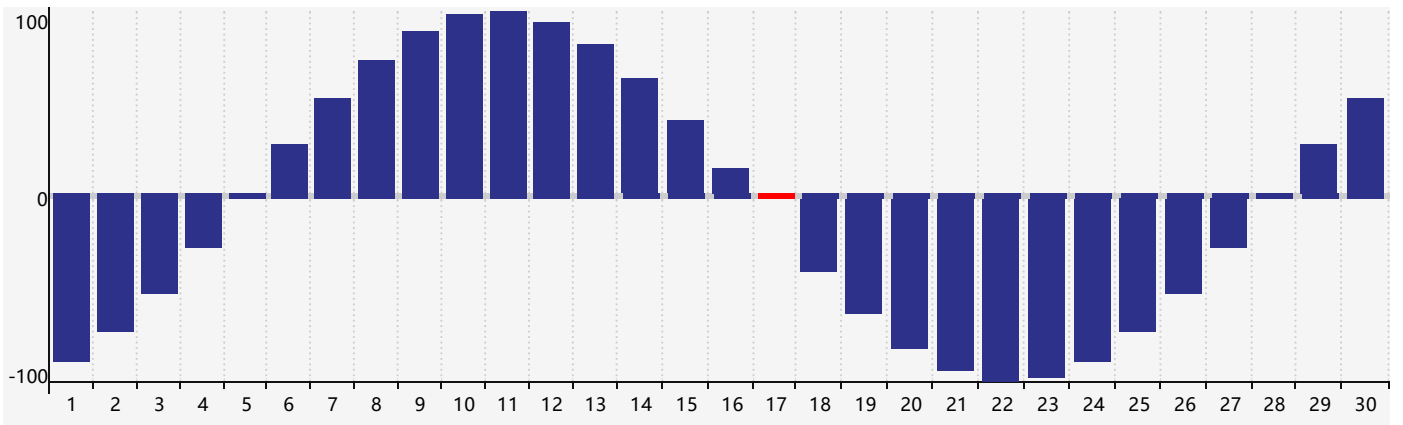

2024年4月智力生理周期曲线图

2024年4月情绪生理周期曲线图

2024年4月体力生理周期曲线图

公元2024年四月 农历甲辰年 [龙年]

星期日	星期一	星期二	星期三	星期四	星期五	星期六
廿二 31	廿三 1	廿四 2	廿五 3	清明 廿六 4	廿七 5 情绪临界期	廿八 6 智力临界期
廿九 7	三十 8	三月 初一 9	初二 10	初三 11	初四 12	初五 13
初六 14	初七 15	初八 16	初九 17 体力临界期	初十 18	谷雨 十一 19	十二 20
十三 21	十四 22	十五 23	十六 24	十七 25	十八 26	十九 27
二十 28	廿一 29	廿二 30	廿三 1	廿四 2	廿五 3 情绪临界期	廿六 4