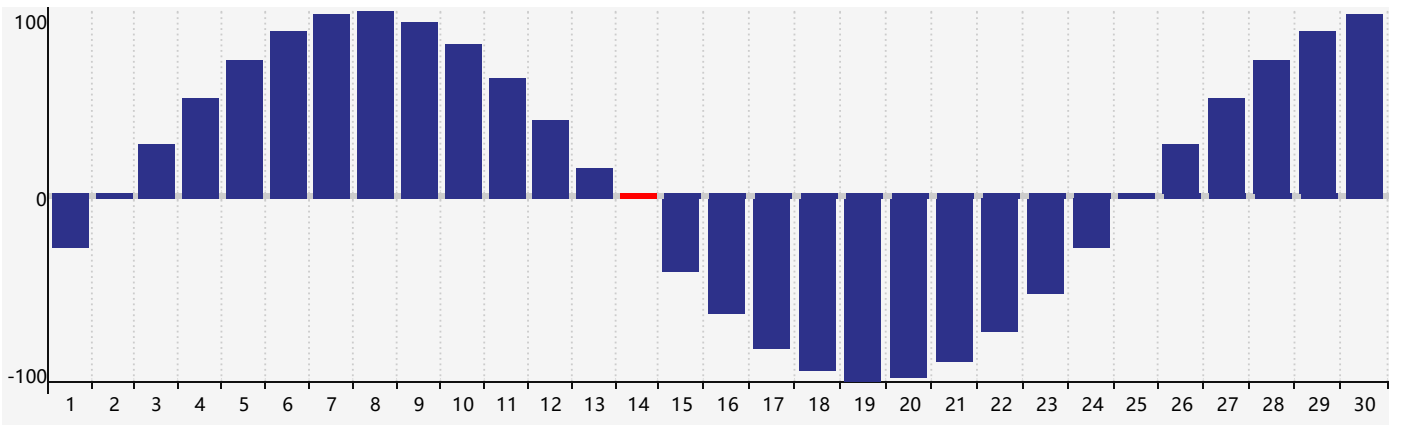

### 2024年4月智力生理周期曲线图

### 2024年4月情绪生理周期曲线图

### 2024年4月体力生理周期曲线图

公元2024年四月 农历甲辰年 [龙年]

星期日	星期一	星期二	星期三	星期四	星期五	星期六
廿二 31	廿三 1	廿四 2	廿五 3	清明 廿六 4	廿七 5	廿八 6
廿九 7	三十 8	三月 初一 9	初二 10	初三 11	初四 12	初五 13
初六 14 <span style="border: 1px solid red; padding: 2px;">体力临界期</span>	初七 15	初八 16 <span style="border: 1px solid red; padding: 2px;">智力临界期</span>	初九 17 <span style="border: 1px solid red; padding: 2px;">情绪临界期</span>	初十 18	谷雨 十一 19	十二 20
十三 21	十四 22	十五 23	十六 24	十七 25	十八 26	十九 27
二十 28	廿一 29	廿二 30	廿三 1	廿四 2	廿五 3	廿六 4