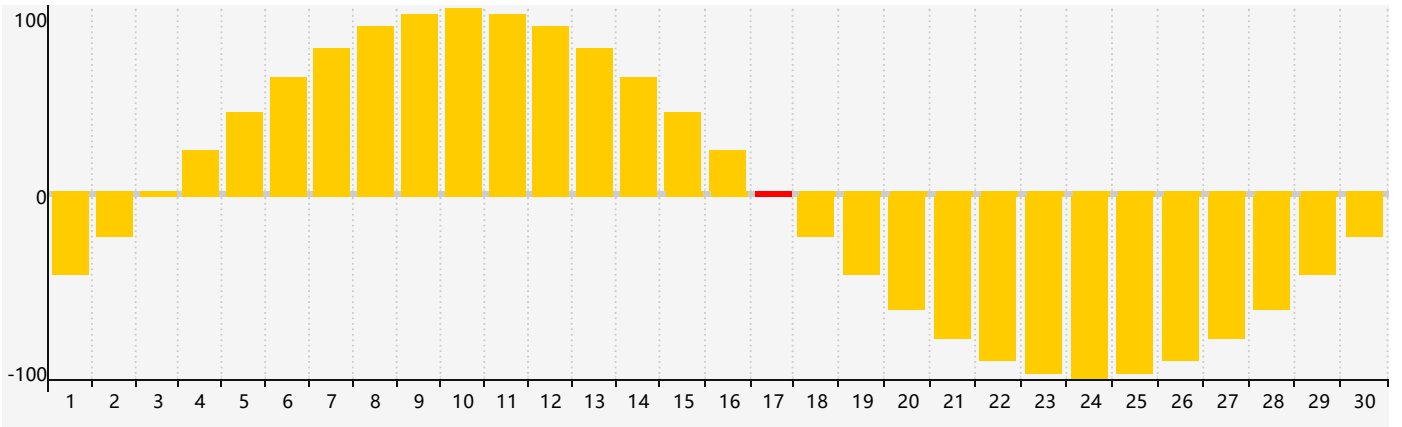

### 2024年4月智力生理周期曲线图

### 2024年4月情绪生理周期曲线图

### 2024年4月体力生理周期曲线图

公元2024年四月 农历甲辰年 [龙年]

星期日	星期一	星期二	星期三	星期四	星期五	星期六
廿二 31	廿三 1	廿四 2	廿五 3	清明 廿六 4	廿七 5	廿八 6
廿九 7	三十 8	三月 初一 9	初二 10	初三 11	初四 12	初五 13
初六 14 <span style="border: 1px solid red; padding: 2px;">体力临界期</span>	初七 15	初八 16 <span style="border: 1px solid red; padding: 2px;">智力临界期</span>	初九 17 <span style="border: 1px solid red; padding: 2px;">情绪临界期</span>	初十 18	谷雨 十一 19	十二 20
十三 21	十四 22	十五 23	十六 24	十七 25	十八 26	十九 27
二十 28	廿一 29	廿二 30	廿三 1	廿四 2	廿五 3	廿六 4