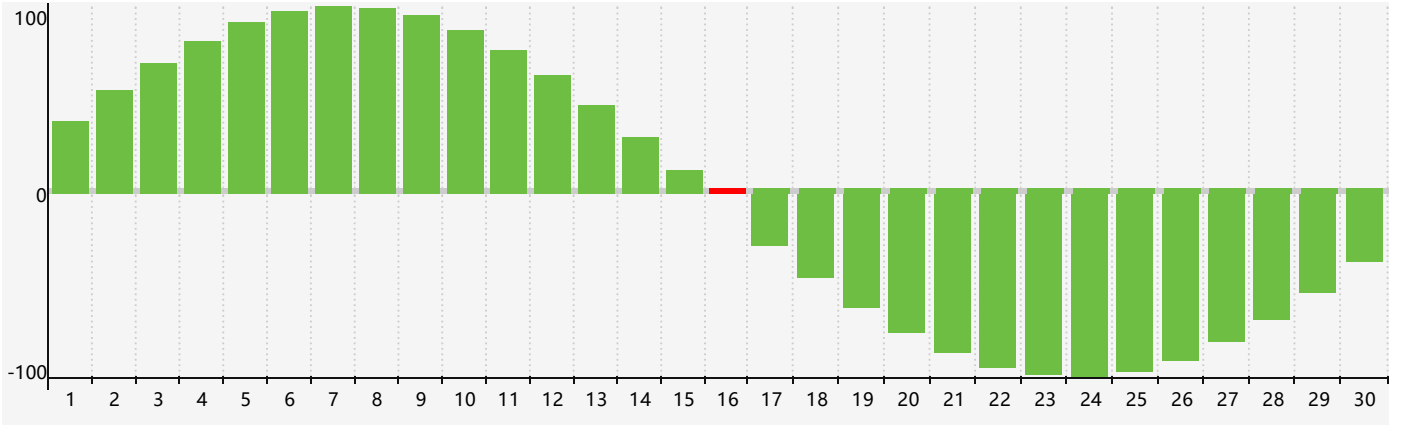

### 2024年4月智力生理周期曲线图

### 2024年4月情绪生理周期曲线图

### 2024年4月体力生理周期曲线图

公元2024年四月 农历甲辰年 [龙年]

星期日	星期一	星期二	星期三	星期四	星期五	星期六
廿二 31	廿三 1	廿四 2	廿五 3	清明 廿六 4	廿七 5	廿八 6
廿九 7	三十 8	三月 初一 9	初二 10	初三 11	初四 12	初五 13
初六 14 <span style="border: 1px solid red; padding: 2px;">体力临界期</span>	初七 15	初八 16 <span style="border: 1px solid red; padding: 2px;">智力临界期</span>	初九 17 <span style="border: 1px solid red; padding: 2px;">情绪临界期</span>	初十 18	谷雨 十一 19	十二 20
十三 21	十四 22	十五 23	十六 24	十七 25	十八 26	十九 27
二十 28	廿一 29	廿二 30	廿三 1	廿四 2	廿五 3	廿六 4