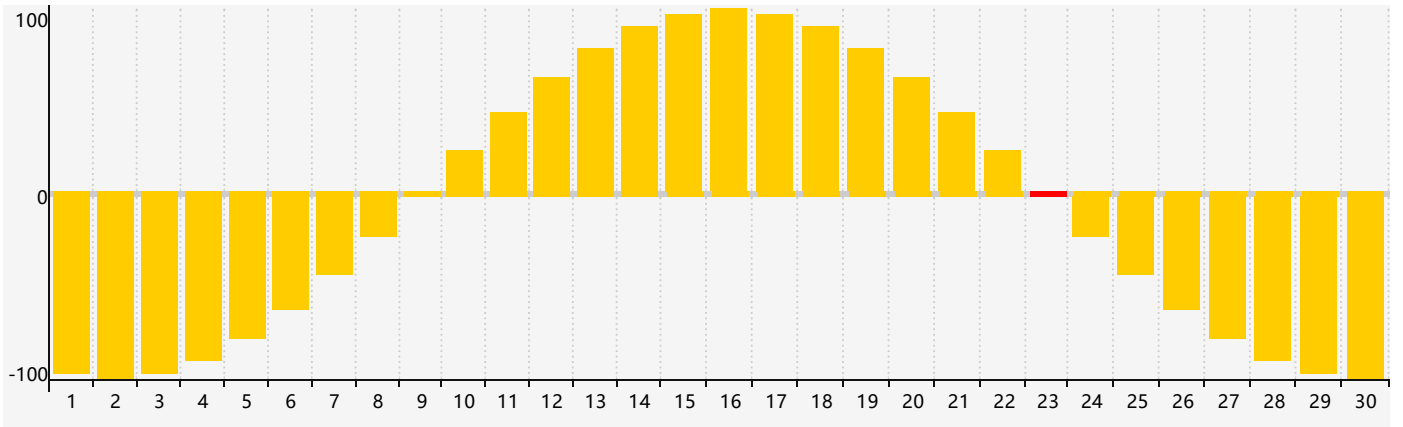

### 2024年4月智力生理周期曲线图

### 2024年4月情绪生理周期曲线图

### 2024年4月体力生理周期曲线图

公元2024年四月 农历甲辰年 [龙年]

星期日	星期一	星期二	星期三	星期四	星期五	星期六
廿二 31	廿三 1	廿四 2	廿五 3	清明 廿六 4	廿七 5	廿八 6
廿九 7	三十 8	三月 初一 9	初二 10	初三 11	初四 12	初五 13 <span style="border: 1px solid red; padding: 2px;">智力临界期</span>
初六 14	初七 15	初八 16	初九 17	初十 18	谷雨 十一 19	十二 20
十三 21	十四 22 <span style="border: 1px solid red; padding: 2px;">体力临界期</span>	十五 23 <span style="border: 1px solid red; padding: 2px;">情绪临界期</span>	十六 24	十七 25	十八 26	十九 27
二十 28	廿一 29	廿二 30	廿三 1	廿四 2	廿五 3	廿六 4