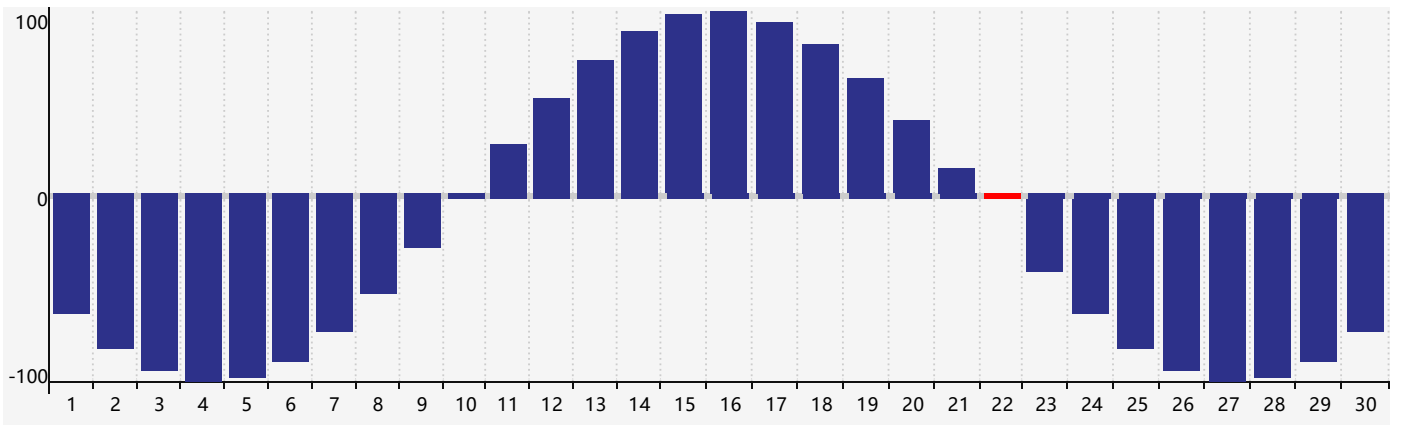

### 2024年4月智力生理周期曲线图

### 2024年4月情绪生理周期曲线图

### 2024年4月体力生理周期曲线图

公元2024年四月 农历甲辰年 [龙年]

星期日	星期一	星期二	星期三	星期四	星期五	星期六
廿二 31	廿三 1	廿四 2	廿五 3	清明 廿六 4	廿七 5	廿八 6
廿九 7	三十 8	三月 初一 9	初二 10	初三 11	初四 12	初五 13 <span style="border: 1px solid red; padding: 2px;">智力临界期</span>
初六 14	初七 15	初八 16	初九 17	初十 18	谷雨 十一 19	十二 20
十三 21	十四 22 <span style="border: 1px solid red; padding: 2px;">体力临界期</span>	十五 23 <span style="border: 1px solid red; padding: 2px;">情绪临界期</span>	十六 24	十七 25	十八 26	十九 27
二十 28	廿一 29	廿二 30	廿三 1	廿四 2	廿五 3	廿六 4