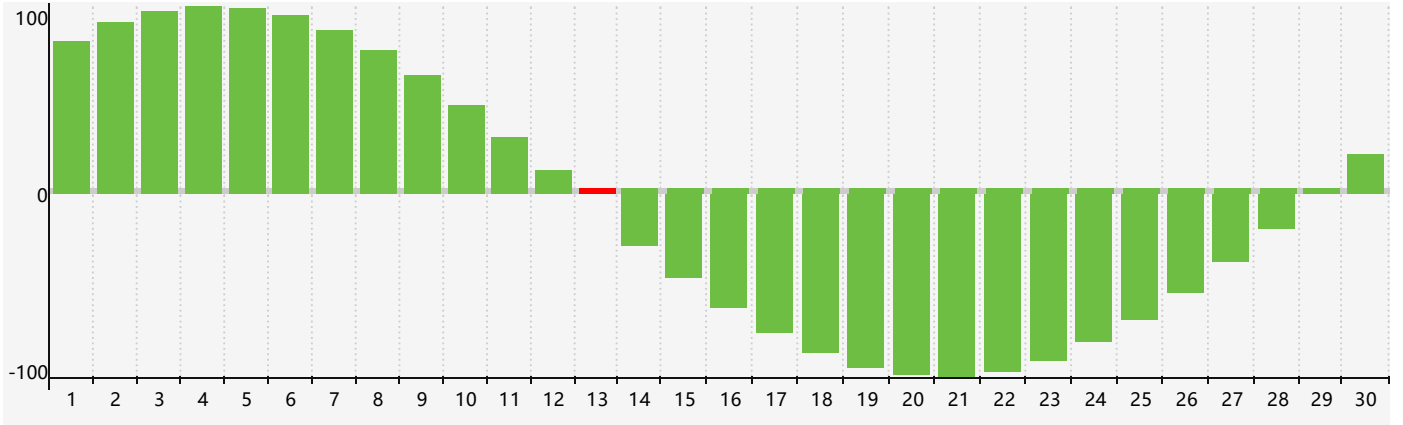

### 2024年4月智力生理周期曲线图

### 2024年4月情绪生理周期曲线图

### 2024年4月体力生理周期曲线图

公元2024年四月 农历甲辰年 [龙年]

星期日	星期一	星期二	星期三	星期四	星期五	星期六
廿二 31	廿三 1	廿四 2	廿五 3	清明 廿六 4	廿七 5	廿八 6
廿九 7	三十 8	三月 初一 9	初二 10	初三 11	初四 12	初五 13 <span style="border: 1px solid red; padding: 2px;">智力临界期</span>
初六 14	初七 15	初八 16	初九 17	初十 18	谷雨 十一 19	十二 20
十三 21	十四 22 <span style="border: 1px solid red; padding: 2px;">体力临界期</span>	十五 23 <span style="border: 1px solid red; padding: 2px;">情绪临界期</span>	十六 24	十七 25	十八 26	十九 27
二十 28	廿一 29	廿二 30	廿三 1	廿四 2	廿五 3	廿六 4