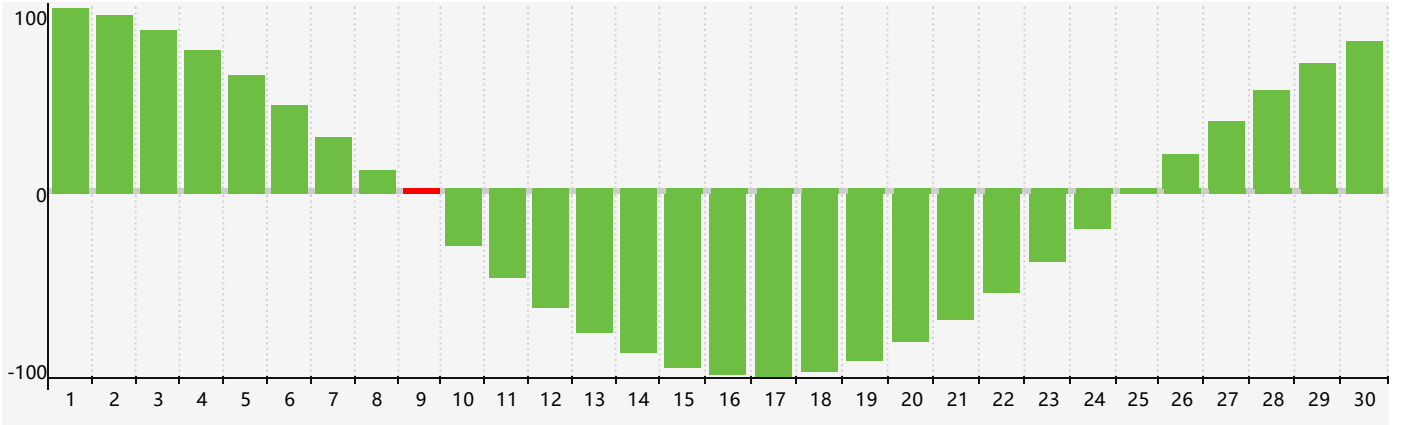

2024年4月智力生理周期曲线图

2024年4月情绪生理周期曲线图

2024年4月体力生理周期曲线图

公元2024年四月 农历甲辰年 [龙年]

星期日	星期一	星期二	星期三	星期四	星期五	星期六
廿二 31	廿三 1	廿四 2	廿五 3	清明 廿六 4	廿七 5 体力临界期	廿八 6
廿九 7	三十 8	三月 初一 9 智力临界期	初二 10	初三 11	初四 12	初五 13
初六 14	初七 15	初八 16	初九 17	初十 18	谷雨 十一 19	十二 20
十三 21 情绪临界期	十四 22	十五 23	十六 24	十七 25	十八 26	十九 27
二十 28 体力临界期	廿一 29	廿二 30	廿三 1	廿四 2	廿五 3	廿六 4