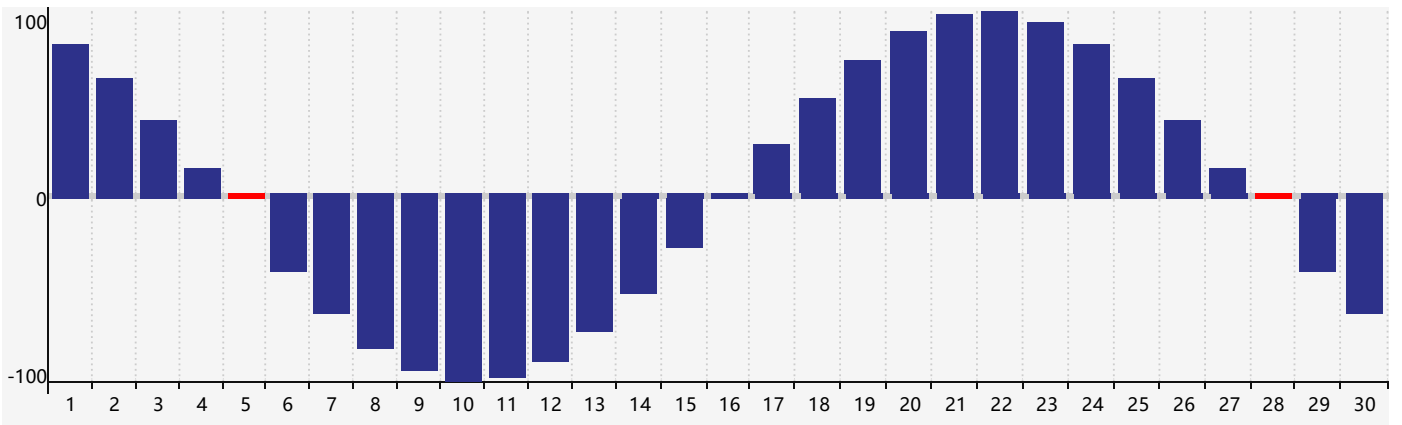

2024年4月智力生理周期曲线图

2024年4月情绪生理周期曲线图

2024年4月体力生理周期曲线图

公元2024年四月 农历甲辰年 [龙年]

星期日	星期一	星期二	星期三	星期四	星期五	星期六
廿二 31	廿三 1	廿四 2	廿五 3	清明 廿六 4	廿七 5 体力临界期	廿八 6
廿九 7	三十 8	三月 初一 9 智力临界期	初二 10	初三 11	初四 12	初五 13
初六 14	初七 15	初八 16	初九 17	初十 18	谷雨 十一 19	十二 20
十三 21 情绪临界期	十四 22	十五 23	十六 24	十七 25	十八 26	十九 27
二十 28 体力临界期	廿一 29	廿二 30	廿三 1	廿四 2	廿五 3	廿六 4