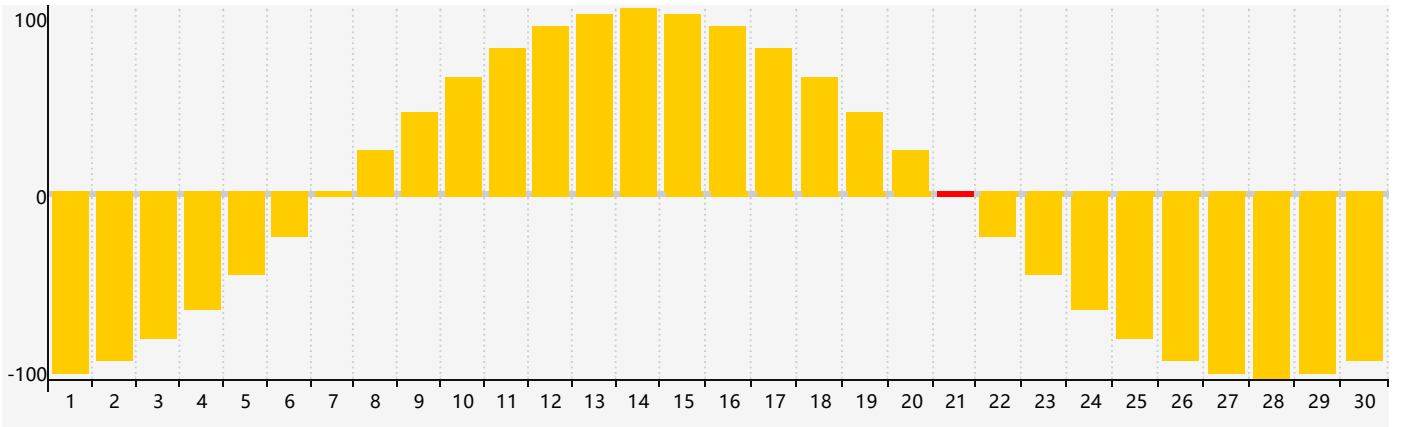

2024年4月智力生理周期曲线图

2024年4月情绪生理周期曲线图

2024年4月体力生理周期曲线图

公元2024年四月 农历甲辰年 [龙年]

星期日	星期一	星期二	星期三	星期四	星期五	星期六
廿二 31	廿三 1	廿四 2	廿五 3	清明 廿六 4	廿七 5 体力临界期	廿八 6
廿九 7	三十 8	三月 初一 9 智力临界期	初二 10	初三 11	初四 12	初五 13
初六 14	初七 15	初八 16	初九 17	初十 18	谷雨 十一 19	十二 20
十三 21 情绪临界期	十四 22	十五 23	十六 24	十七 25	十八 26	十九 27
二十 28 体力临界期	廿一 29	廿二 30	廿三 1	廿四 2	廿五 3	廿六 4