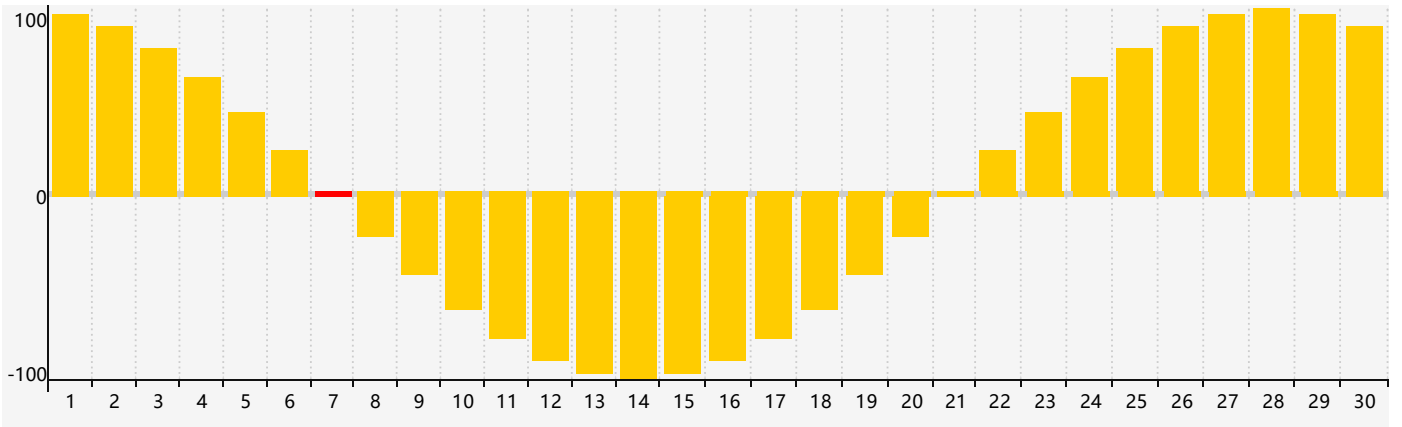

2024年4月智力生理周期曲线图

2024年4月情绪生理周期曲线图

2024年4月体力生理周期曲线图

公元2024年四月 农历甲辰年 [龙年]

| 星期日 | 星期一 | 星期二 | 星期三 | 星期四 | 星期五 | 星期六 |
|--|--|--|---|---|---|---|
| 廿二 31 体力临界期  | 廿三 1  | 廿四 2  | 廿五 3  | 清明 廿六 4  | 廿七 5  | 廿八 6  |
| 廿九 7 情绪临界期  | 三十 8  | 三月 初一 9  | 初二 10  | 初三 11  | 初四 12  | 初五 13  |
| 初六 14  | 初七 15  | 初八 16  | 初九 17  | 初十 18  | 谷雨 十一 19  | 十二 20  |
| 十三 21  | 十四 22 智力临界期  | 十五 23 体力临界期  | 十六 24  | 十七 25  | 十八 26  | 十九 27  |
| 二十 28  | 廿一 29  | 廿二 30  | 廿三 1  | 廿四 2  | 廿五 3  | 廿六 4  |