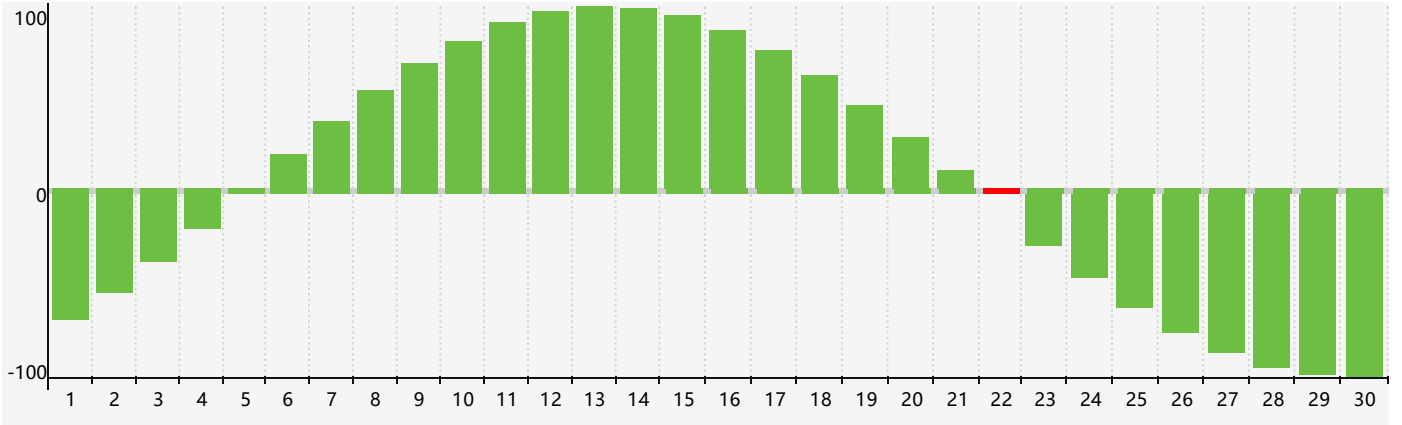

2024年4月智力生理周期曲线图

2024年4月情绪生理周期曲线图

2024年4月体力生理周期曲线图

公元2024年四月 农历甲辰年 [龙年]

| 星期日 | 星期一 | 星期二 | 星期三 | 星期四 | 星期五 | 星期六 |
|--|--|--|---|---|---|---|
| 廿二 31 体力临界期  | 廿三 1  | 廿四 2  | 廿五 3  | 清明 廿六 4  | 廿七 5  | 廿八 6  |
| 廿九 7 情绪临界期  | 三十 8  | 三月 初一 9  | 初二 10  | 初三 11  | 初四 12  | 初五 13  |
| 初六 14  | 初七 15  | 初八 16  | 初九 17  | 初十 18  | 谷雨 十一 19  | 十二 20  |
| 十三 21  | 十四 22 智力临界期  | 十五 23 体力临界期  | 十六 24  | 十七 25  | 十八 26  | 十九 27  |
| 二十 28  | 廿一 29  | 廿二 30  | 廿三 1  | 廿四 2  | 廿五 3  | 廿六 4  |