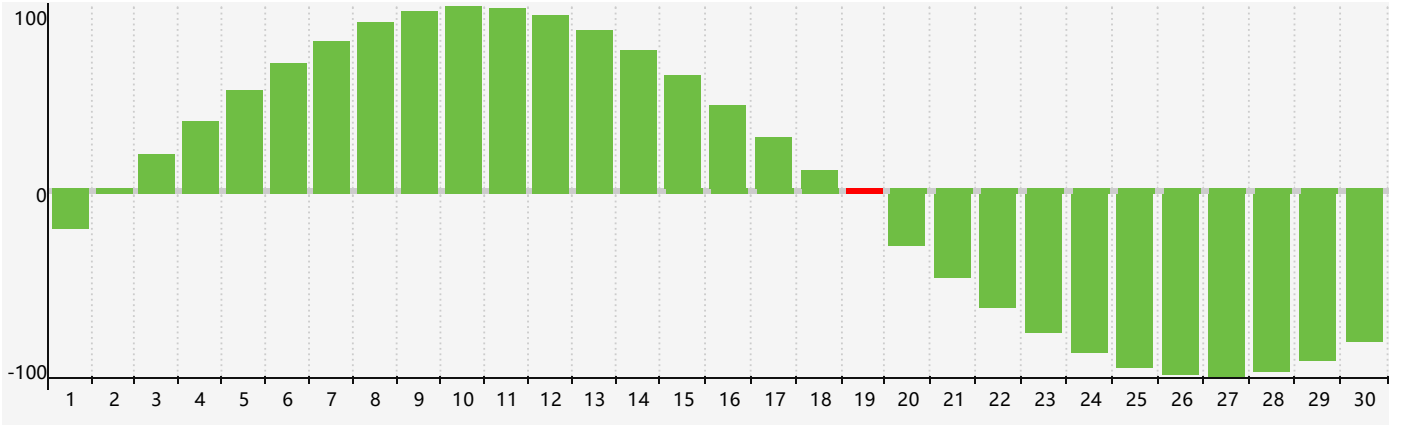

### 2024年4月智力生理周期曲线图

### 2024年4月情绪生理周期曲线图

### 2024年4月体力生理周期曲线图

公元2024年四月 农历甲辰年 [龙年]

星期日	星期一	星期二	星期三	星期四	星期五	星期六
廿二 31	廿三 1	廿四 2	廿五 3	清明 廿六 4	廿七 5	廿八 6
廿九 7	三十 8	三月 初一 9	初二 10	初三 11	初四 12	初五 13
初六 14 体力临界期	初七 15	初八 16	初九 17	初十 18	谷雨 十一 19 智力临界期	十二 20
十三 21 情绪临界期	十四 22	十五 23	十六 24	十七 25	十八 26	十九 27
二十 28	廿一 29	廿二 30	廿三 1	廿四 2	廿五 3	廿六 4