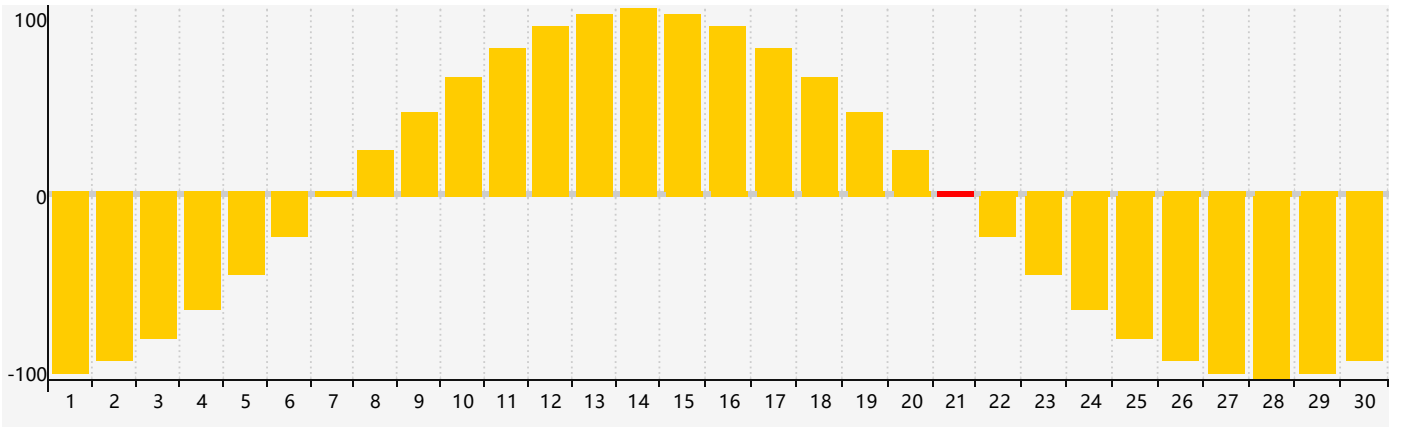

### 2024年4月智力生理周期曲线图

### 2024年4月情绪生理周期曲线图

### 2024年4月体力生理周期曲线图

公元2024年四月 农历甲辰年 [龙年]

星期日	星期一	星期二	星期三	星期四	星期五	星期六
廿二 31	廿三 1	廿四 2	廿五 3	清明 廿六 4	廿七 5	廿八 6
廿九 7	三十 8	三月 初一 9	初二 10	初三 11	初四 12	初五 13
初六 14 体力临界期	初七 15	初八 16	初九 17	初十 18	谷雨 十一 19 智力临界期	十二 20
十三 21 情绪临界期	十四 22	十五 23	十六 24	十七 25	十八 26	十九 27
二十 28	廿一 29	廿二 30	廿三 1	廿四 2	廿五 3	廿六 4