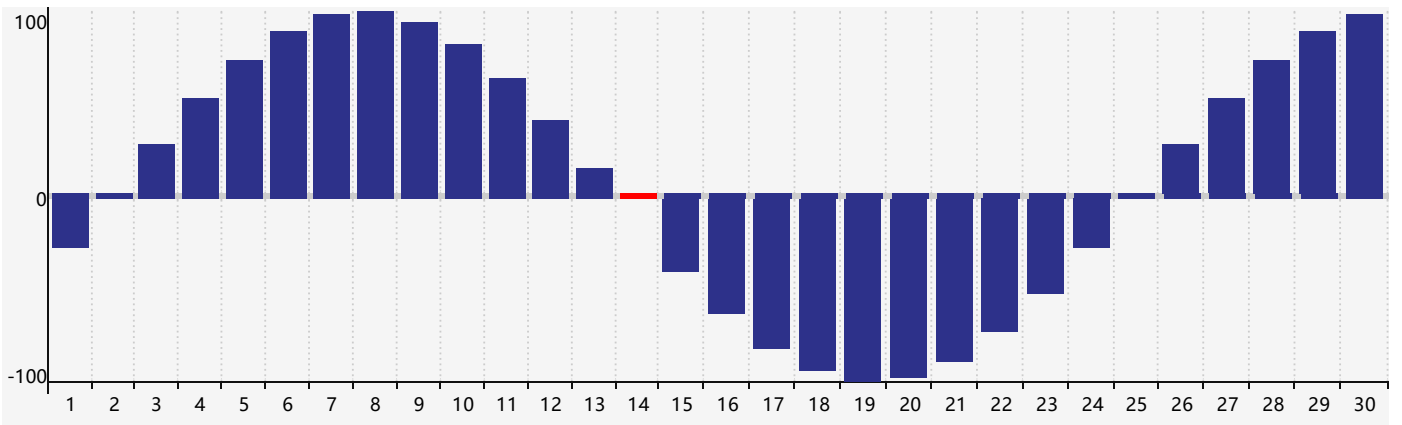

### 2024年4月智力生理周期曲线图

### 2024年4月情绪生理周期曲线图

### 2024年4月体力生理周期曲线图

公元2024年四月 农历甲辰年 [龙年]

星期日	星期一	星期二	星期三	星期四	星期五	星期六
廿二 31	廿三 1	廿四 2	廿五 3	清明 廿六 4	廿七 5	廿八 6
廿九 7	三十 8	三月 初一 9	初二 10	初三 11	初四 12	初五 13
初六 14 体力临界期	初七 15	初八 16	初九 17	初十 18	谷雨 十一 19 智力临界期	十二 20
十三 21 情绪临界期	十四 22	十五 23	十六 24	十七 25	十八 26	十九 27
二十 28	廿一 29	廿二 30	廿三 1	廿四 2	廿五 3	廿六 4