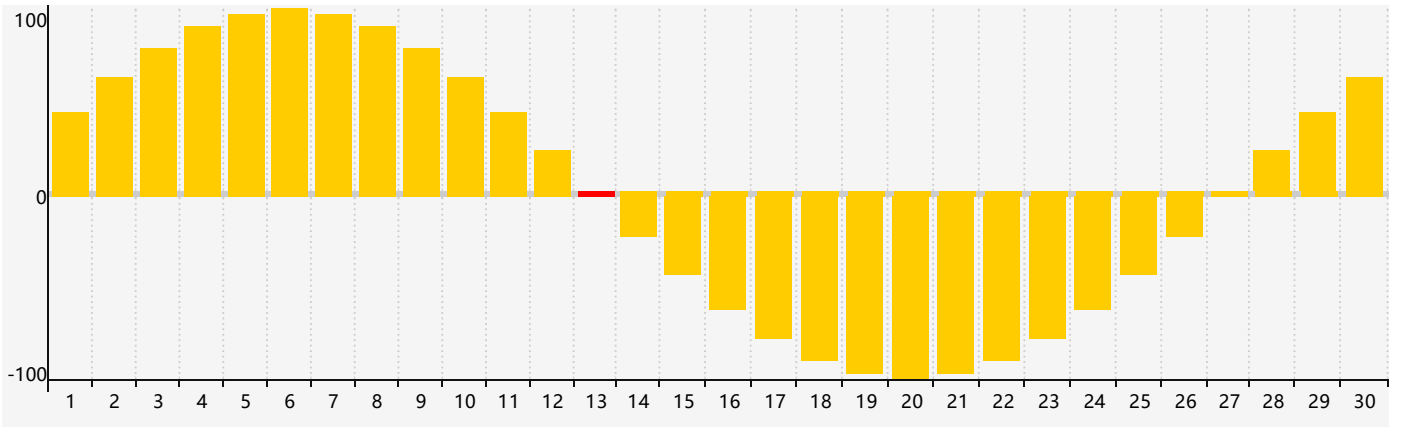

2024年4月智力生理周期曲线图

2024年4月情绪生理周期曲线图

2024年4月体力生理周期曲线图

公元2024年四月 农历甲辰年 [龙年]

星期日	星期一	星期二	星期三	星期四	星期五	星期六
廿二 31	廿三 1	廿四 2	廿五 3	清明 廿六 4	廿七 5	廿八 6
廿九 7	三十 8	三月 初一 9	初二 10	初三 11	初四 12 体力临界期	初五 13 情绪临界期
初六 14	初七 15	初八 16	初九 17 智力临界期	初十 18	谷雨 十一 19	十二 20
十三 21	十四 22	十五 23	十六 24	十七 25	十八 26	十九 27
二十 28	廿一 29	廿二 30	廿三 1	廿四 2	廿五 3	廿六 4