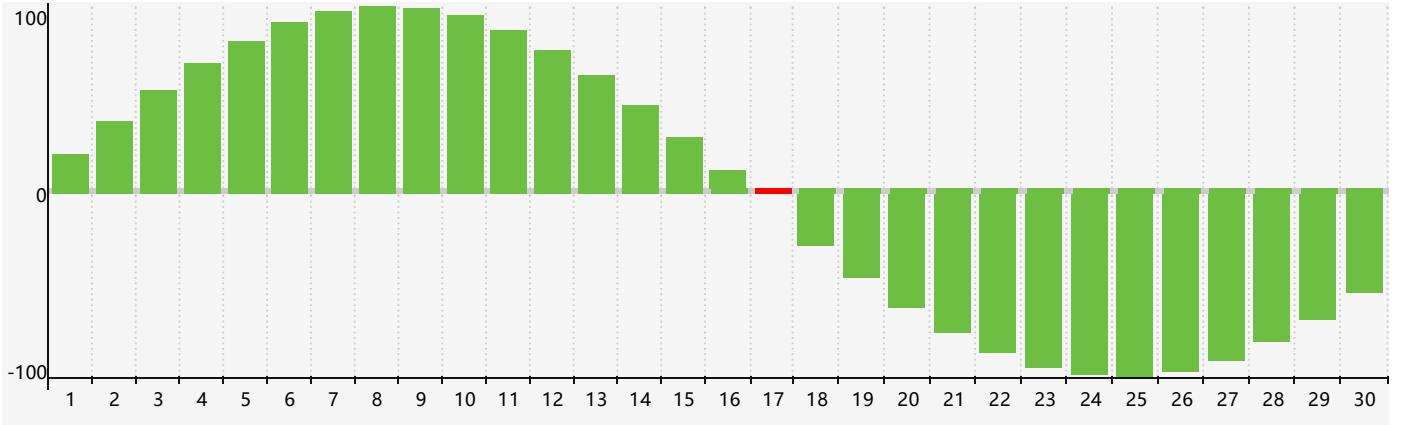

2024年4月智力生理周期曲线图

2024年4月情绪生理周期曲线图

2024年4月体力生理周期曲线图

公元2024年四月 农历甲辰年 [龙年]

星期日	星期一	星期二	星期三	星期四	星期五	星期六
廿二 31	廿三 1	廿四 2	廿五 3	清明 廿六 4	廿七 5	廿八 6
廿九 7	三十 8	三月 初一 9	初二 10	初三 11	初四 12 体力临界期	初五 13 情绪临界期
初六 14	初七 15	初八 16	初九 17 智力临界期	初十 18	谷雨 十一 19	十二 20
十三 21	十四 22	十五 23	十六 24	十七 25	十八 26	十九 27
二十 28	廿一 29	廿二 30	廿三 1	廿四 2	廿五 3	廿六 4