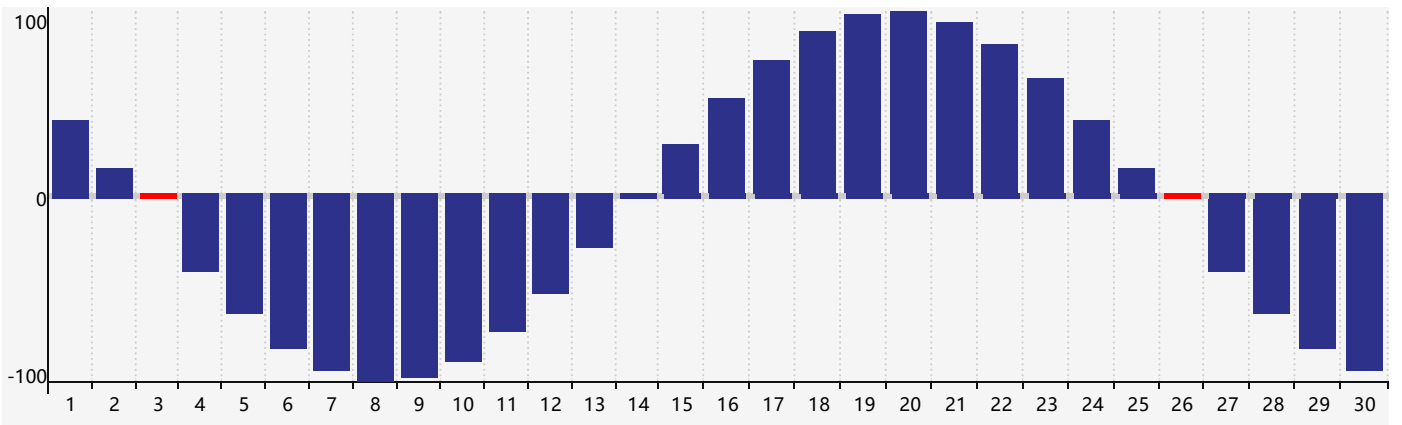

### 2024年4月智力生理周期曲线图

### 2024年4月情绪生理周期曲线图

### 2024年4月体力生理周期曲线图

公元2024年四月 农历甲辰年 [龙年]

星期日	星期一	星期二	星期三	星期四	星期五	星期六
廿二 31	廿三 1	廿四 2	廿五 3 体力临界期	清明 廿六 4	廿七 5	廿八 6
廿九 7	三十 8 情绪临界期	三月 初一 9	初二 10	初三 11	初四 12	初五 13
初六 14	初七 15	初八 16	初九 17	初十 18	谷雨 十一 19	十二 20
十三 21	十四 22	十五 23	十六 24	十七 25	十八 26 体力临界期	十九 27
二十 28	廿一 29 智力临界期	廿二 30	廿三 1	廿四 2	廿五 3	廿六 4