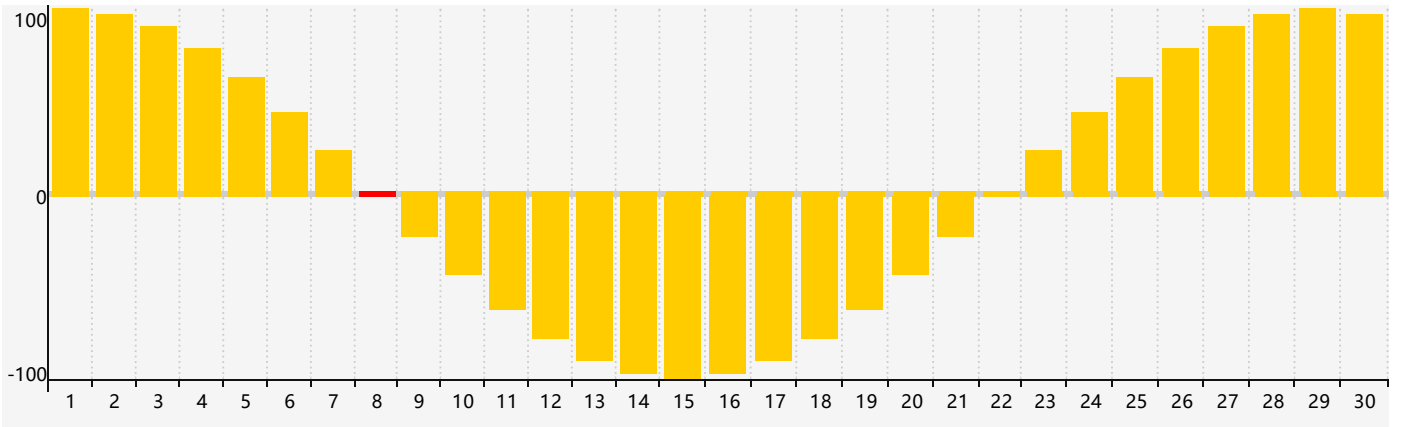

### 2024年4月智力生理周期曲线图

### 2024年4月情绪生理周期曲线图

### 2024年4月体力生理周期曲线图

公元2024年四月 农历甲辰年 [龙年]

星期日	星期一	星期二	星期三	星期四	星期五	星期六
廿二 31	廿三 1	廿四 2	廿五 3 体力临界期	清明 廿六 4	廿七 5	廿八 6
廿九 7	三十 8 情绪临界期	三月 初一 9	初二 10	初三 11	初四 12	初五 13
初六 14	初七 15	初八 16	初九 17	初十 18	谷雨 十一 19	十二 20
十三 21	十四 22	十五 23	十六 24	十七 25	十八 26 体力临界期	十九 27
二十 28	廿一 29 智力临界期	廿二 30	廿三 1	廿四 2	廿五 3	廿六 4