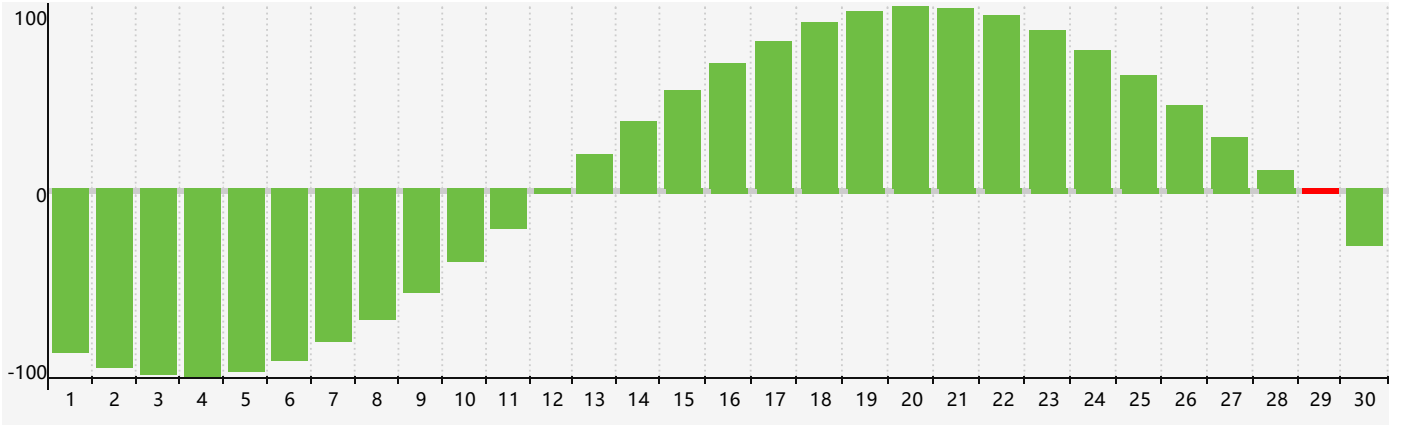

### 2024年4月智力生理周期曲线图

### 2024年4月情绪生理周期曲线图

### 2024年4月体力生理周期曲线图

公元2024年四月 农历甲辰年 [龙年]

星期日	星期一	星期二	星期三	星期四	星期五	星期六
廿二 31	廿三 1	廿四 2	廿五 3 体力临界期	清明 廿六 4	廿七 5	廿八 6
廿九 7	三十 8 情绪临界期	三月 初一 9	初二 10	初三 11	初四 12	初五 13
初六 14	初七 15	初八 16	初九 17	初十 18	谷雨 十一 19	十二 20
十三 21	十四 22	十五 23	十六 24	十七 25	十八 26 体力临界期	十九 27
二十 28	廿一 29 智力临界期	廿二 30	廿三 1	廿四 2	廿五 3	廿六 4