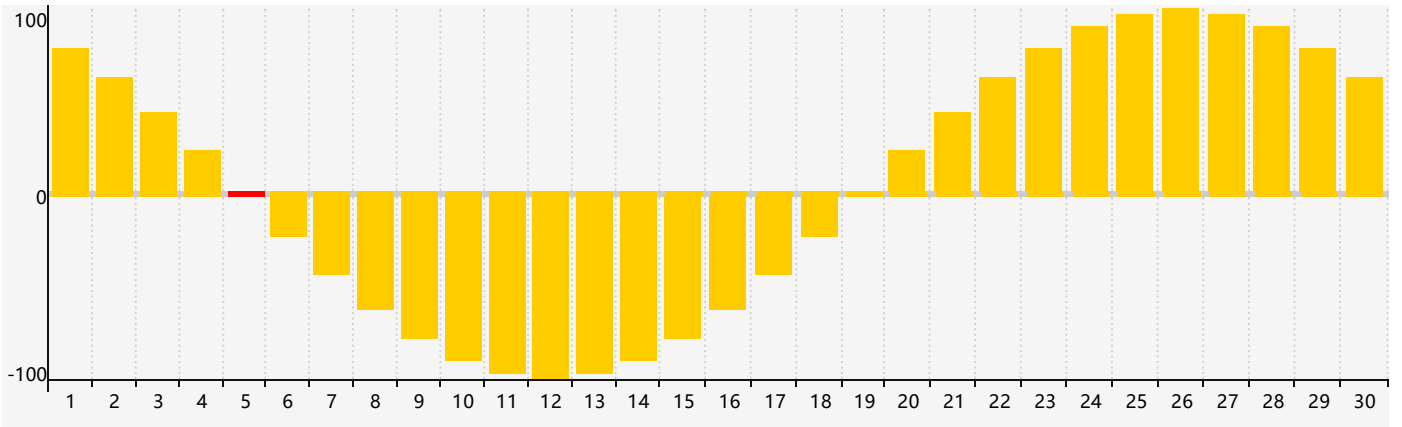

2024年4月智力生理周期曲线图

2024年4月情绪生理周期曲线图

2024年4月体力生理周期曲线图

公元2024年四月 农历甲辰年 [龙年]

星期日	星期一	星期二	星期三	星期四	星期五	星期六
廿二 31	廿三 1	廿四 2	廿五 3	清明 廿六 4	廿七 5 情绪临界期	廿八 6
廿九 7	三十 8	三月 初一 9	初二 10	初三 11	初四 12	初五 13
初六 14	初七 15	初八 16	初九 17	初十 18	谷雨 十一 19	十二 20 体力临界期
十三 21	十四 22 智力临界期	十五 23	十六 24	十七 25	十八 26	十九 27
二十 28	廿一 29	廿二 30	廿三 1	廿四 2	廿五 3 情绪临界期	廿六 4