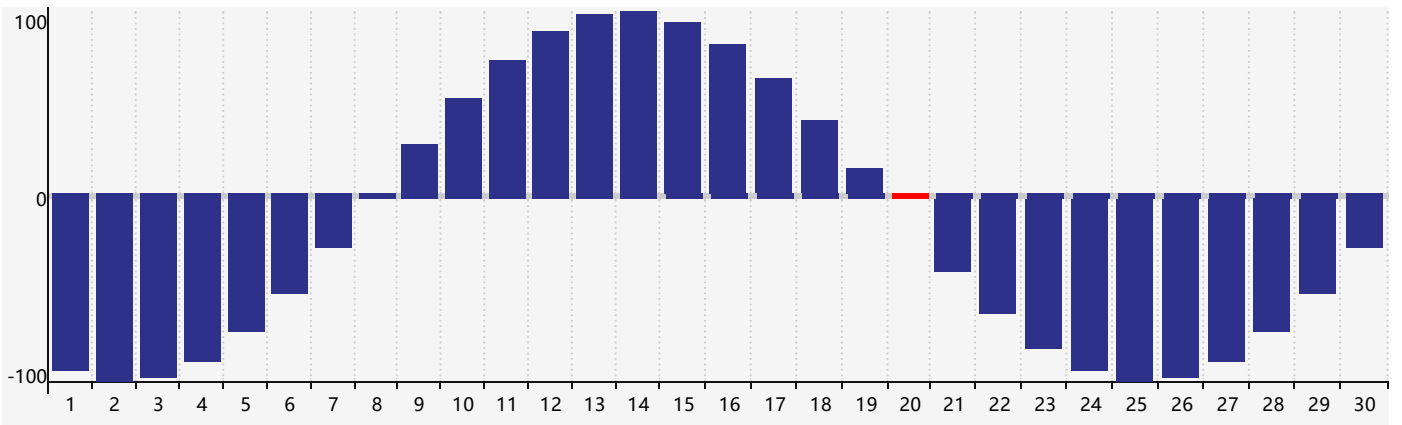

2024年4月智力生理周期曲线图

2024年4月情绪生理周期曲线图

2024年4月体力生理周期曲线图

公元2024年四月 农历甲辰年 [龙年]

星期日	星期一	星期二	星期三	星期四	星期五	星期六
廿二 31	廿三 1	廿四 2	廿五 3	清明 廿六 4	廿七 5 情绪临界期	廿八 6
廿九 7	三十 8	三月 初一 9	初二 10	初三 11	初四 12	初五 13
初六 14	初七 15	初八 16	初九 17	初十 18	谷雨 十一 19	十二 20 体力临界期
十三 21	十四 22 智力临界期	十五 23	十六 24	十七 25	十八 26	十九 27
二十 28	廿一 29	廿二 30	廿三 1	廿四 2	廿五 3 情绪临界期	廿六 4