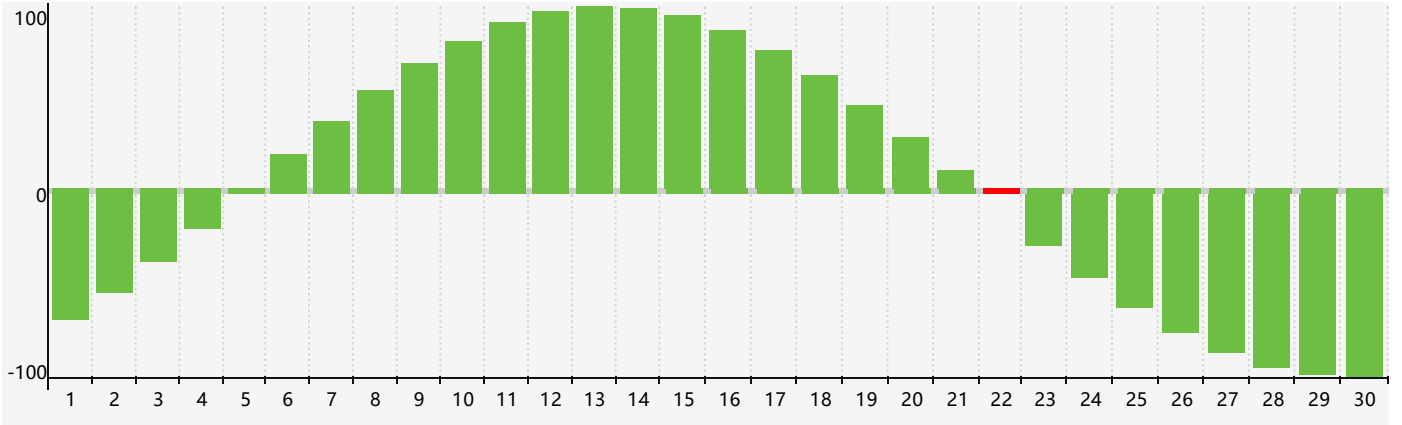

2024年4月智力生理周期曲线图

2024年4月情绪生理周期曲线图

2024年4月体力生理周期曲线图

公元2024年四月 农历甲辰年 [龙年]

星期日	星期一	星期二	星期三	星期四	星期五	星期六
廿二 31	廿三 1	廿四 2	廿五 3	清明 廿六 4	廿七 5 情绪临界期	廿八 6
廿九 7	三十 8	三月 初一 9	初二 10	初三 11	初四 12	初五 13
初六 14	初七 15	初八 16	初九 17	初十 18	谷雨 十一 19	十二 20 体力临界期
十三 21	十四 22 智力临界期	十五 23	十六 24	十七 25	十八 26	十九 27
二十 28	廿一 29	廿二 30	廿三 1	廿四 2	廿五 3 情绪临界期	廿六 4