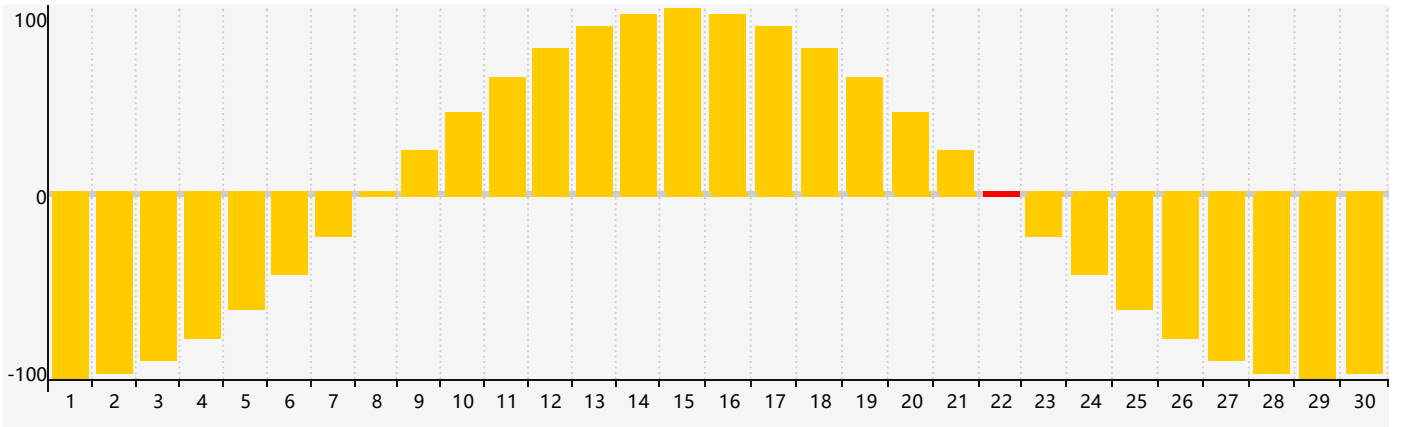

### 2024年4月智力生理周期曲线图

### 2024年4月情绪生理周期曲线图

### 2024年4月体力生理周期曲线图

公元2024年四月 农历甲辰年 [龙年]

星期日	星期一	星期二	星期三	星期四	星期五	星期六
廿二 31	廿三 1	廿四 2	廿五 3	清明 廿六 4	廿七 5	廿八 6
廿九 7	三十 8	三月 初一 9	初二 10	初三 11	初四 12	初五 13
初六 14	初七 15	初八 16	初九 17 <span style="border: 1px solid red; padding: 2px;">体力临界期</span>	初十 18	谷雨 十一 19	十二 20
十三 21	十四 22 <span style="border: 1px solid red; padding: 2px;">情绪临界期</span>	十五 23	十六 24	十七 25	十八 26 <span style="border: 1px solid red; padding: 2px;">智力临界期</span>	十九 27
二十 28	廿一 29	廿二 30	廿三 1	廿四 2	廿五 3	廿六 4