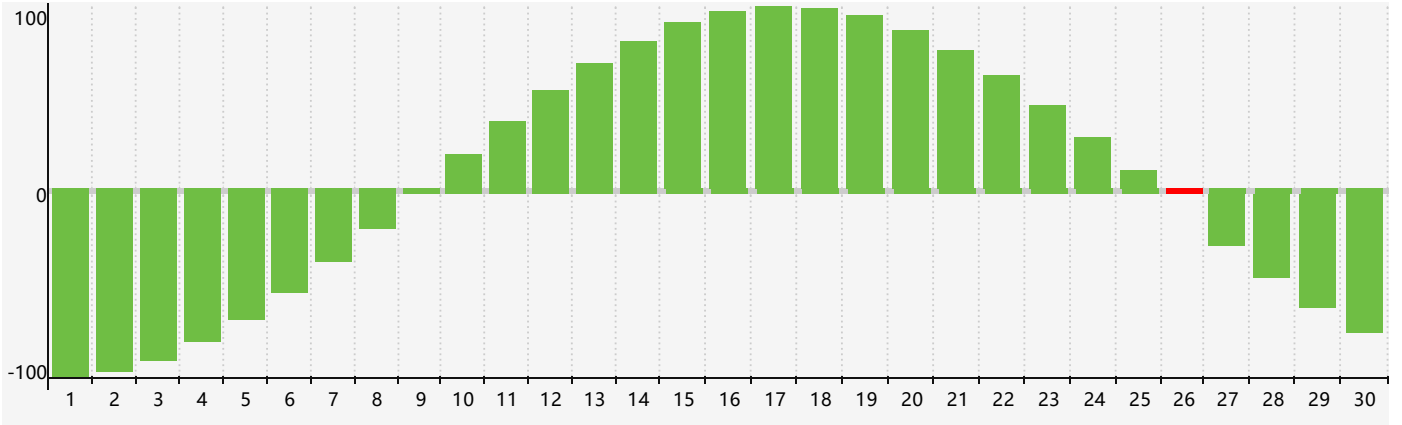

### 2024年4月智力生理周期曲线图

### 2024年4月情绪生理周期曲线图

### 2024年4月体力生理周期曲线图

公元2024年四月 农历甲辰年 [龙年]

星期日	星期一	星期二	星期三	星期四	星期五	星期六
廿二 31	廿三 1	廿四 2	廿五 3	清明 廿六 4	廿七 5	廿八 6
廿九 7	三十 8	三月 初一 9	初二 10	初三 11	初四 12	初五 13
初六 14	初七 15	初八 16	初九 17 <span style="border: 1px solid red; padding: 2px;">体力临界期</span>	初十 18	谷雨 十一 19	十二 20
十三 21	十四 22 <span style="border: 1px solid red; padding: 2px;">情绪临界期</span>	十五 23	十六 24	十七 25	十八 26 <span style="border: 1px solid red; padding: 2px;">智力临界期</span>	十九 27
二十 28	廿一 29	廿二 30	廿三 1	廿四 2	廿五 3	廿六 4