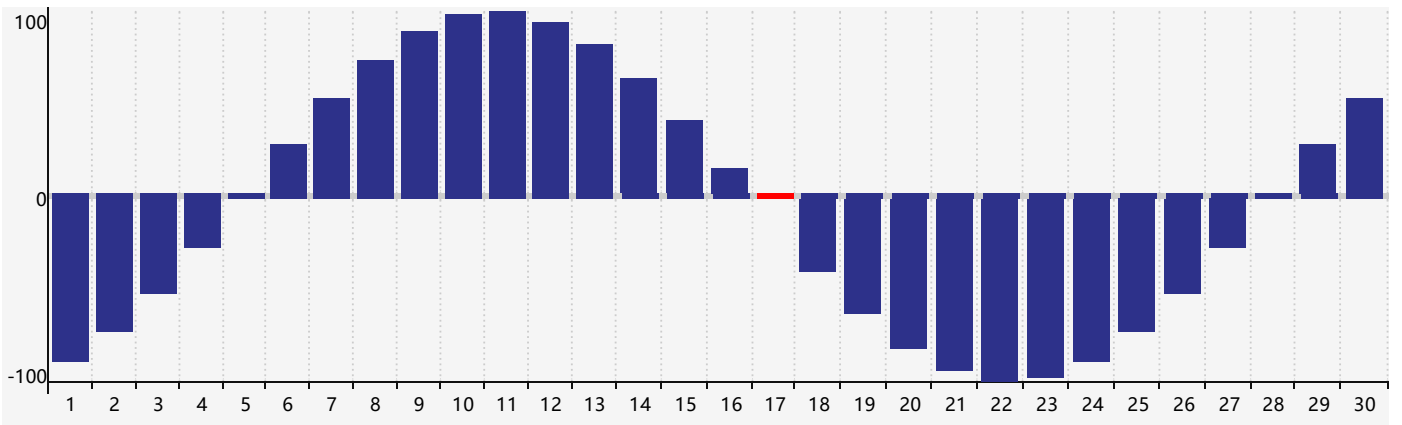

### 2024年4月智力生理周期曲线图

### 2024年4月情绪生理周期曲线图

### 2024年4月体力生理周期曲线图

公元2024年四月 农历甲辰年 [龙年]

星期日	星期一	星期二	星期三	星期四	星期五	星期六
廿二 31	廿三 1	廿四 2	廿五 3	清明 廿六 4	廿七 5	廿八 6
廿九 7	三十 8	三月 初一 9	初二 10	初三 11	初四 12	初五 13
初六 14	初七 15	初八 16	初九 17 <span style="border: 1px solid red; padding: 2px;">体力临界期</span>	初十 18	谷雨 十一 19	十二 20
十三 21	十四 22 <span style="border: 1px solid red; padding: 2px;">情绪临界期</span>	十五 23	十六 24	十七 25	十八 26 <span style="border: 1px solid red; padding: 2px;">智力临界期</span>	十九 27
二十 28	廿一 29	廿二 30	廿三 1	廿四 2	廿五 3	廿六 4