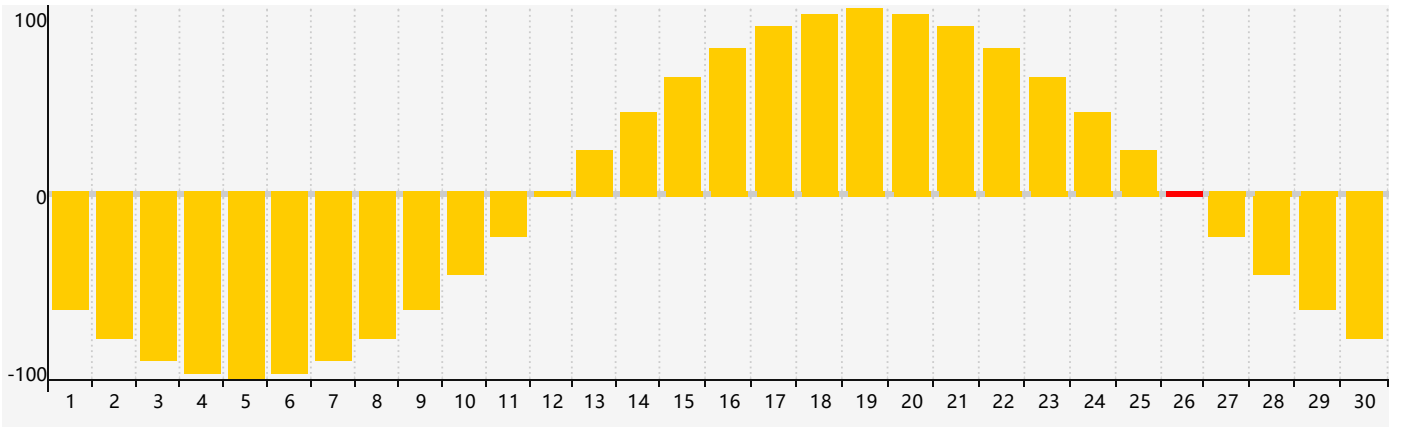

### 2024年4月智力生理周期曲线图

### 2024年4月情绪生理周期曲线图

### 2024年4月体力生理周期曲线图

公元2024年四月 农历甲辰年 [龙年]

星期日	星期一	星期二	星期三	星期四	星期五	星期六
廿二 31	廿三 1 <span>体力临界期</span>	廿四 2	廿五 3	清明 廿六 4	廿七 5	廿八 6
廿九 7	三十 8	三月 初一 9	初二 10	初三 11	初四 12	初五 13
初六 14	初七 15	初八 16	初九 17	初十 18	谷雨 十一 19	十二 20
十三 21	十四 22	十五 23	十六 24 <span>体力临界期</span>	十七 25	十八 26 <span>情绪临界期</span>	十九 27
二十 28	廿一 29	廿二 30	廿三 1	廿四 2 <span>智力临界期</span>	廿五 3	廿六 4