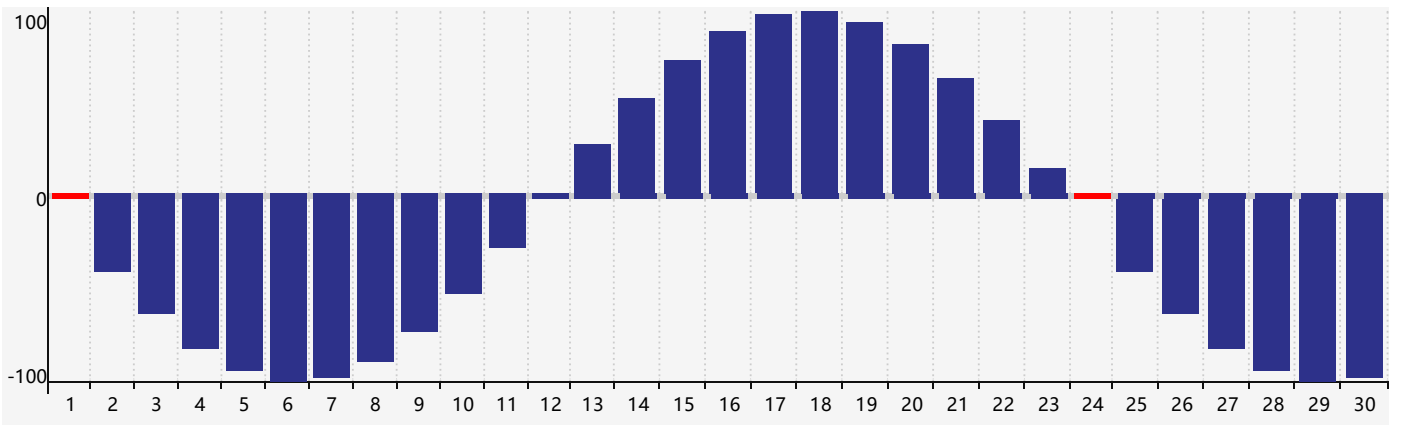

### 2024年4月智力生理周期曲线图

### 2024年4月情绪生理周期曲线图

### 2024年4月体力生理周期曲线图

公元2024年四月 农历甲辰年 [龙年]

星期日	星期一	星期二	星期三	星期四	星期五	星期六
廿二 31	廿三 1 <span>体力临界期</span>	廿四 2	廿五 3	清明 廿六 4	廿七 5	廿八 6
廿九 7	三十 8	三月 初一 9	初二 10	初三 11	初四 12	初五 13
初六 14	初七 15	初八 16	初九 17	初十 18	谷雨 十一 19	十二 20
十三 21	十四 22	十五 23	十六 24 <span>体力临界期</span>	十七 25	十八 26 <span>情绪临界期</span>	十九 27
二十 28	廿一 29	廿二 30	廿三 1	廿四 2 <span>智力临界期</span>	廿五 3	廿六 4