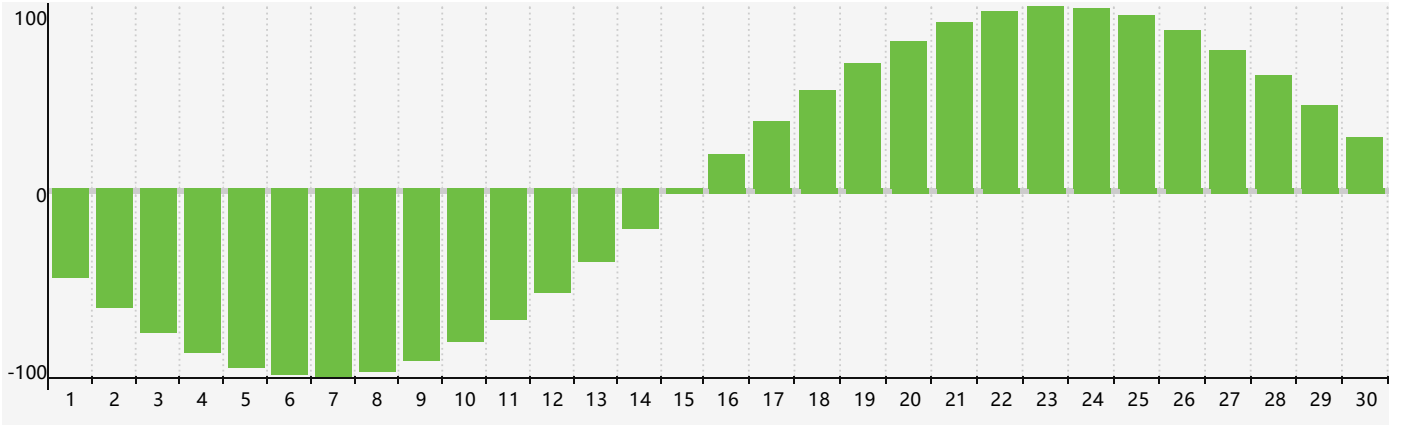

### 2024年4月智力生理周期曲线图

### 2024年4月情绪生理周期曲线图

### 2024年4月体力生理周期曲线图

公元2024年四月 农历甲辰年 [龙年]

星期日	星期一	星期二	星期三	星期四	星期五	星期六
廿二 31	廿三 1 <span>体力临界期</span>	廿四 2	廿五 3	清明 廿六 4	廿七 5	廿八 6
廿九 7	三十 8	三月 初一 9	初二 10	初三 11	初四 12	初五 13
初六 14	初七 15	初八 16	初九 17	初十 18	谷雨 十一 19	十二 20
十三 21	十四 22	十五 23	十六 24 <span>体力临界期</span>	十七 25	十八 26 <span>情绪临界期</span>	十九 27
二十 28	廿一 29	廿二 30	廿三 1	廿四 2 <span>智力临界期</span>	廿五 3	廿六 4