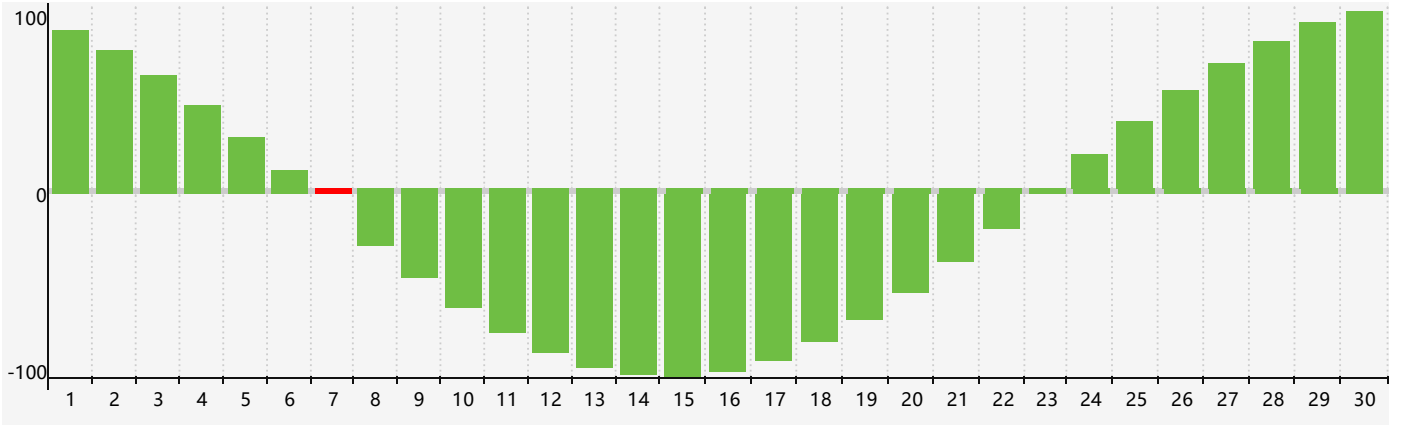

### 2024年4月智力生理周期曲线图

### 2024年4月情绪生理周期曲线图

### 2024年4月体力生理周期曲线图

公元2024年四月 农历甲辰年 [龙年]

星期日	星期一	星期二	星期三	星期四	星期五	星期六
廿二 31	廿三 1	廿四 2	廿五 3	清明 廿六 4	廿七 5 情绪临界期	廿八 6
廿九 7 智力临界期	三十 8	三月 初一 9	初二 10	初三 11	初四 12	初五 13
初六 14	初七 15 体力临界期	初八 16	初九 17	初十 18	谷雨 十一 19	十二 20
十三 21	十四 22	十五 23	十六 24	十七 25	十八 26	十九 27
二十 28	廿一 29	廿二 30	廿三 1	廿四 2	廿五 3 情绪临界期	廿六 4