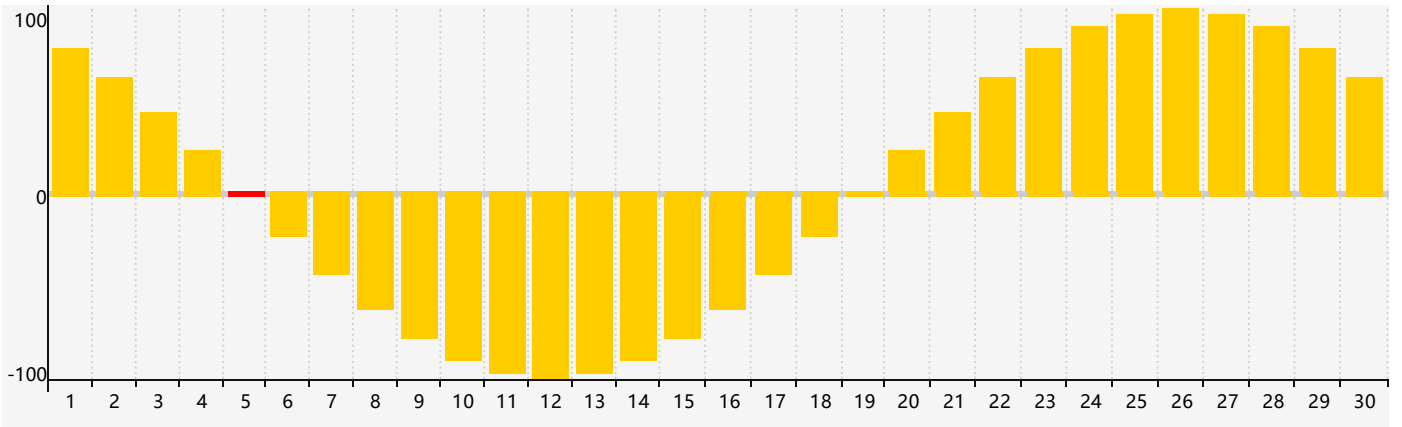

### 2024年4月智力生理周期曲线图

### 2024年4月情绪生理周期曲线图

### 2024年4月体力生理周期曲线图

公元2024年四月 农历甲辰年 [龙年]

星期日	星期一	星期二	星期三	星期四	星期五	星期六
廿二 31	廿三 1	廿四 2	廿五 3	清明 廿六 4	廿七 5 情绪临界期	廿八 6
廿九 7 智力临界期	三十 8	三月 初一 9	初二 10	初三 11	初四 12	初五 13
初六 14	初七 15 体力临界期	初八 16	初九 17	初十 18	谷雨 十一 19	十二 20
十三 21	十四 22	十五 23	十六 24	十七 25	十八 26	十九 27
二十 28	廿一 29	廿二 30	廿三 1	廿四 2	廿五 3 情绪临界期	廿六 4