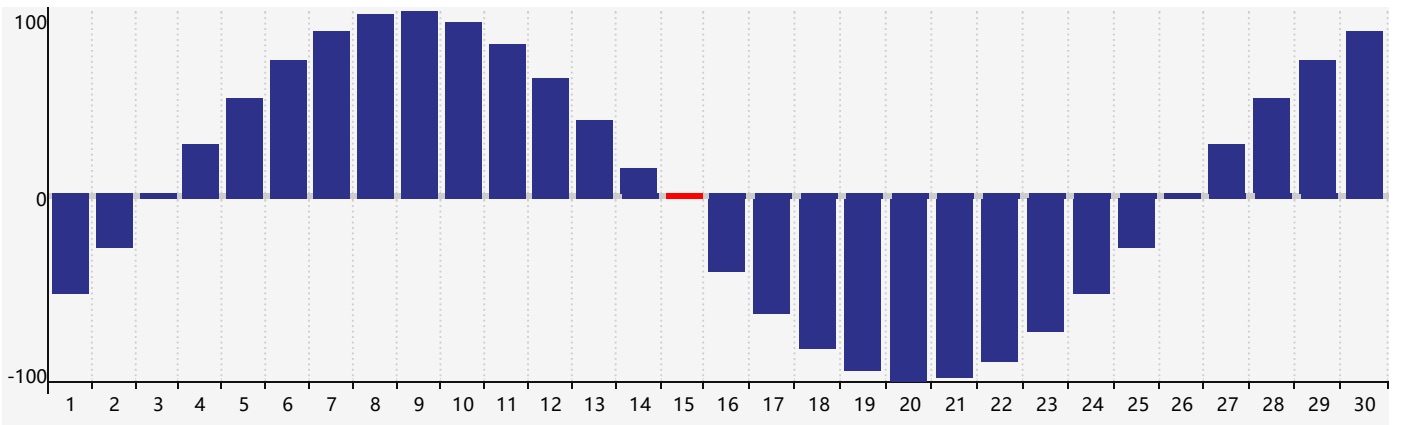

### 2024年4月智力生理周期曲线图

### 2024年4月情绪生理周期曲线图

### 2024年4月体力生理周期曲线图

公元2024年四月 农历甲辰年 [龙年]

星期日	星期一	星期二	星期三	星期四	星期五	星期六
廿二 31	廿三 1	廿四 2	廿五 3	清明 廿六 4	廿七 5 情绪临界期	廿八 6
廿九 7 智力临界期	三十 8	三月 初一 9	初二 10	初三 11	初四 12	初五 13
初六 14	初七 15 体力临界期	初八 16	初九 17	初十 18	谷雨 十一 19	十二 20
十三 21	十四 22	十五 23	十六 24	十七 25	十八 26	十九 27
二十 28	廿一 29	廿二 30	廿三 1	廿四 2	廿五 3 情绪临界期	廿六 4