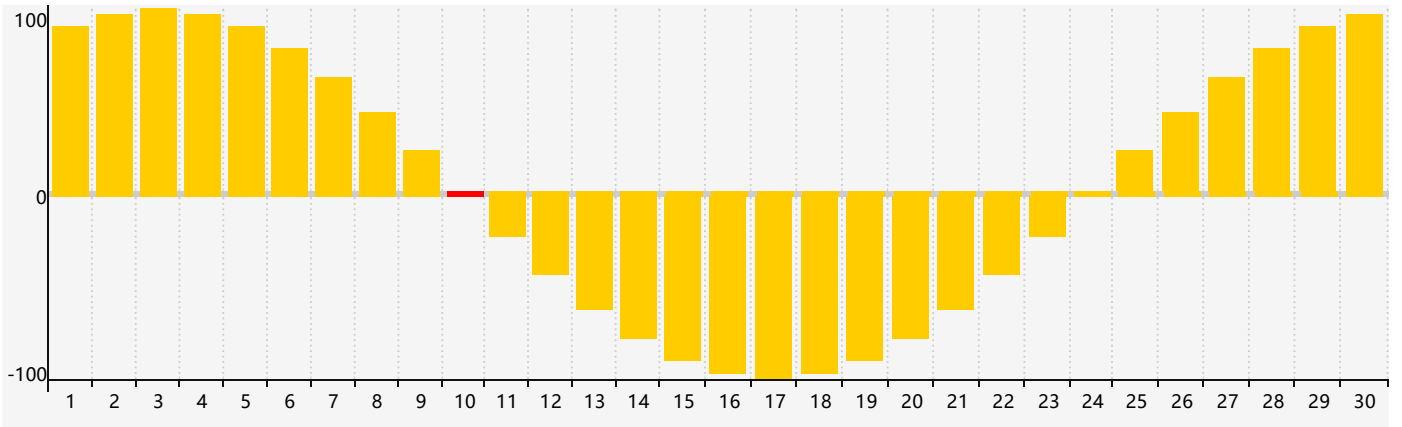

### 2024年4月智力生理周期曲线图

### 2024年4月情绪生理周期曲线图

### 2024年4月体力生理周期曲线图

公元2024年四月 农历甲辰年 [龙年]

星期日	星期一	星期二	星期三	星期四	星期五	星期六
廿二 31	廿三 1 <span style="border: 1px solid red; padding: 2px;">体力临界期</span>	廿四 2	廿五 3	清明 廿六 4	廿七 5	廿八 6
廿九 7	三十 8	三月 初一 9	初二 10 <span style="border: 1px solid red; padding: 2px;">情绪临界期</span>	初三 11 <span style="border: 1px solid red; padding: 2px;">智力临界期</span>	初四 12	初五 13
初六 14	初七 15	初八 16	初九 17	初十 18	谷雨 十一 19	十二 20
十三 21	十四 22	十五 23	十六 24 <span style="border: 1px solid red; padding: 2px;">体力临界期</span>	十七 25	十八 26	十九 27
二十 28	廿一 29	廿二 30	廿三 1	廿四 2	廿五 3	廿六 4