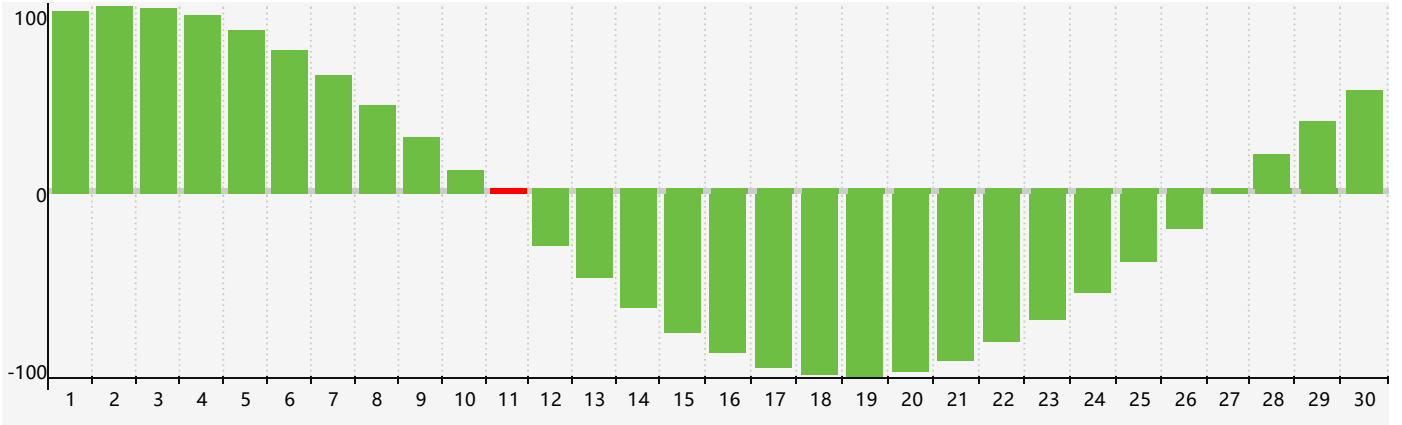

### 2024年4月智力生理周期曲线图

### 2024年4月情绪生理周期曲线图

### 2024年4月体力生理周期曲线图

公元2024年四月 农历甲辰年 [龙年]

星期日	星期一	星期二	星期三	星期四	星期五	星期六
廿二 31	廿三 1 <span style="border: 1px solid red; padding: 2px;">体力临界期</span>	廿四 2	廿五 3	清明 廿六 4	廿七 5	廿八 6
廿九 7	三十 8	三月 初一 9	初二 10 <span style="border: 1px solid red; padding: 2px;">情绪临界期</span>	初三 11 <span style="border: 1px solid red; padding: 2px;">智力临界期</span>	初四 12	初五 13
初六 14	初七 15	初八 16	初九 17	初十 18	谷雨 十一 19	十二 20
十三 21	十四 22	十五 23	十六 24 <span style="border: 1px solid red; padding: 2px;">体力临界期</span>	十七 25	十八 26	十九 27
二十 28	廿一 29	廿二 30	廿三 1	廿四 2	廿五 3	廿六 4