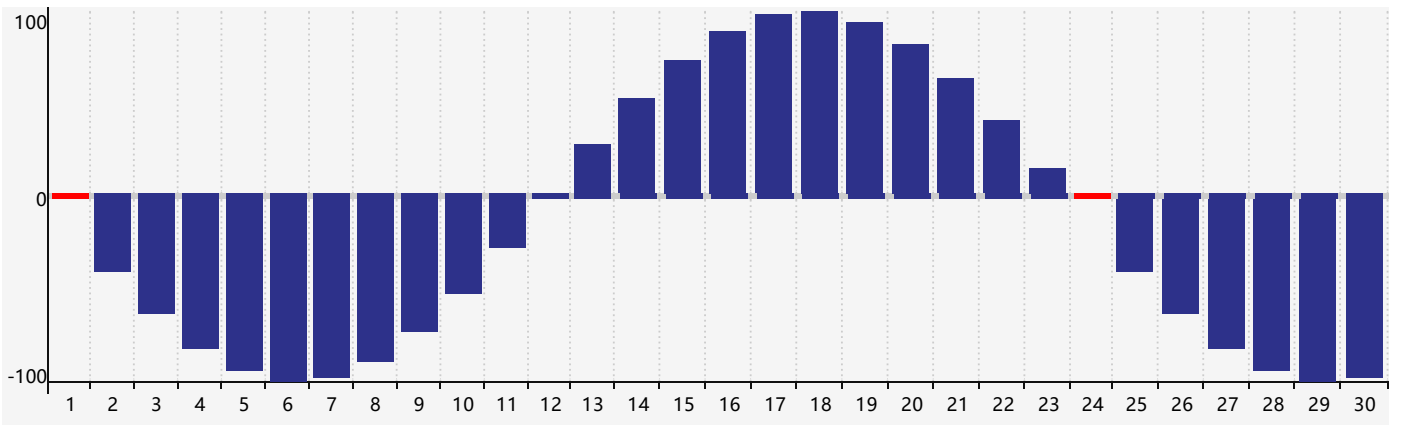

### 2024年4月智力生理周期曲线图

### 2024年4月情绪生理周期曲线图

### 2024年4月体力生理周期曲线图

公元2024年四月 农历甲辰年 [龙年]

星期日	星期一	星期二	星期三	星期四	星期五	星期六
廿二 31	廿三 1 <span style="border: 1px solid red; padding: 2px;">体力临界期</span>	廿四 2	廿五 3	清明 廿六 4	廿七 5	廿八 6
廿九 7	三十 8	三月 初一 9	初二 10 <span style="border: 1px solid red; padding: 2px;">情绪临界期</span>	初三 11 <span style="border: 1px solid red; padding: 2px;">智力临界期</span>	初四 12	初五 13
初六 14	初七 15	初八 16	初九 17	初十 18	谷雨 十一 19	十二 20
十三 21	十四 22	十五 23	十六 24 <span style="border: 1px solid red; padding: 2px;">体力临界期</span>	十七 25	十八 26	十九 27
二十 28	廿一 29	廿二 30	廿三 1	廿四 2	廿五 3	廿六 4