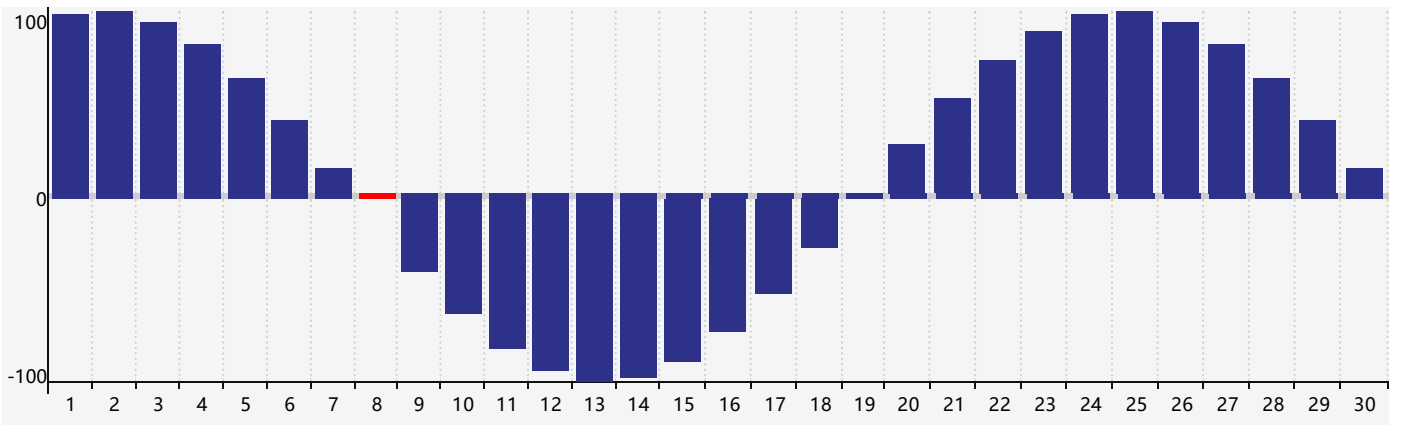

2024年4月智力生理周期曲线图

2024年4月情绪生理周期曲线图

2024年4月体力生理周期曲线图

公元2024年四月 农历甲辰年 [龙年]

星期日	星期一	星期二	星期三	星期四	星期五	星期六
廿二 31	廿三 1	廿四 2	廿五 3	清明 廿六 4	廿七 5	廿八 6
廿九 7	三十 8 情绪临界期 体力临界期	三月 初一 9	初二 10	初三 11	初四 12	初五 13
初六 14	初七 15	初八 16	初九 17	初十 18	谷雨 十一 19	十二 20 智力临界期
十三 21	十四 22	十五 23	十六 24	十七 25	十八 26	十九 27
二十 28	廿一 29	廿二 30	廿三 1 体力临界期	廿四 2	廿五 3	廿六 4