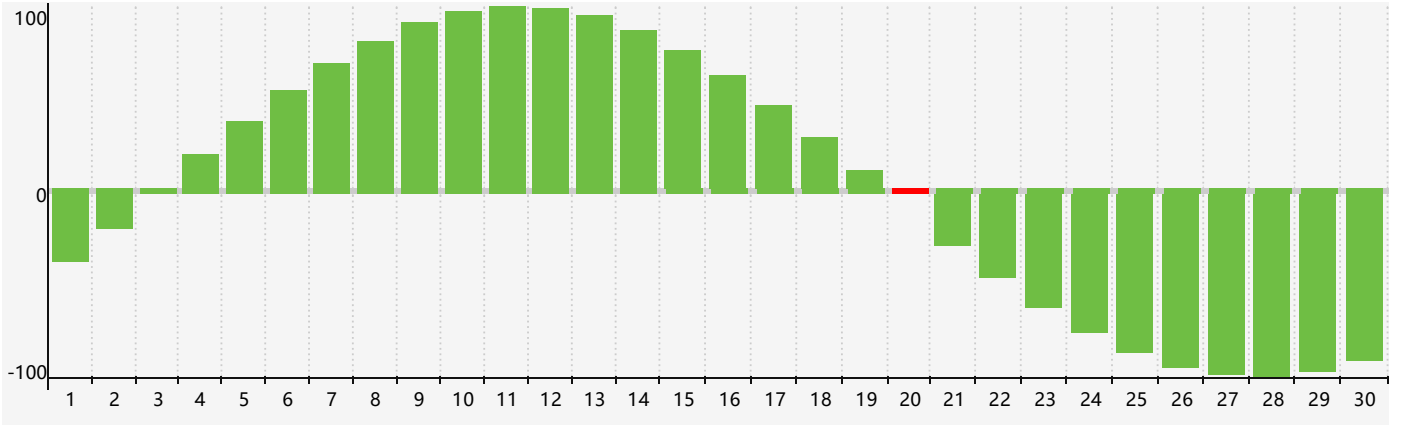

2024年4月智力生理周期曲线图

2024年4月情绪生理周期曲线图

2024年4月体力生理周期曲线图

公元2024年四月 农历甲辰年 [龙年]

星期日	星期一	星期二	星期三	星期四	星期五	星期六
廿二 31	廿三 1	廿四 2	廿五 3	清明 廿六 4	廿七 5	廿八 6
廿九 7	三十 8 情绪临界期 体力临界期	三月 初一 9	初二 10	初三 11	初四 12	初五 13
初六 14	初七 15	初八 16	初九 17	初十 18	谷雨 十一 19	十二 20 智力临界期
十三 21	十四 22	十五 23	十六 24	十七 25	十八 26	十九 27
二十 28	廿一 29	廿二 30	廿三 1 体力临界期	廿四 2	廿五 3	廿六 4