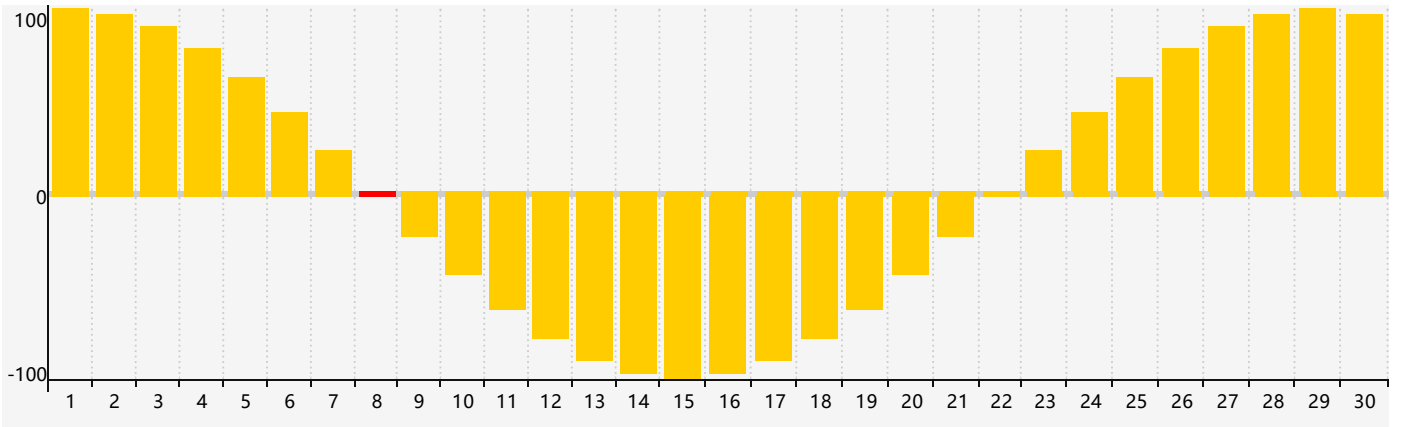

2024年4月智力生理周期曲线图

2024年4月情绪生理周期曲线图

2024年4月体力生理周期曲线图

公元2024年四月 农历甲辰年 [龙年]

星期日	星期一	星期二	星期三	星期四	星期五	星期六
廿二 31	廿三 1	廿四 2	廿五 3	清明 廿六 4	廿七 5	廿八 6
廿九 7	三十 8 情绪临界期 体力临界期	三月 初一 9	初二 10	初三 11	初四 12	初五 13
初六 14	初七 15	初八 16	初九 17	初十 18	谷雨 十一 19	十二 20 智力临界期
十三 21	十四 22	十五 23	十六 24	十七 25	十八 26	十九 27
二十 28	廿一 29	廿二 30	廿三 1 体力临界期	廿四 2	廿五 3	廿六 4