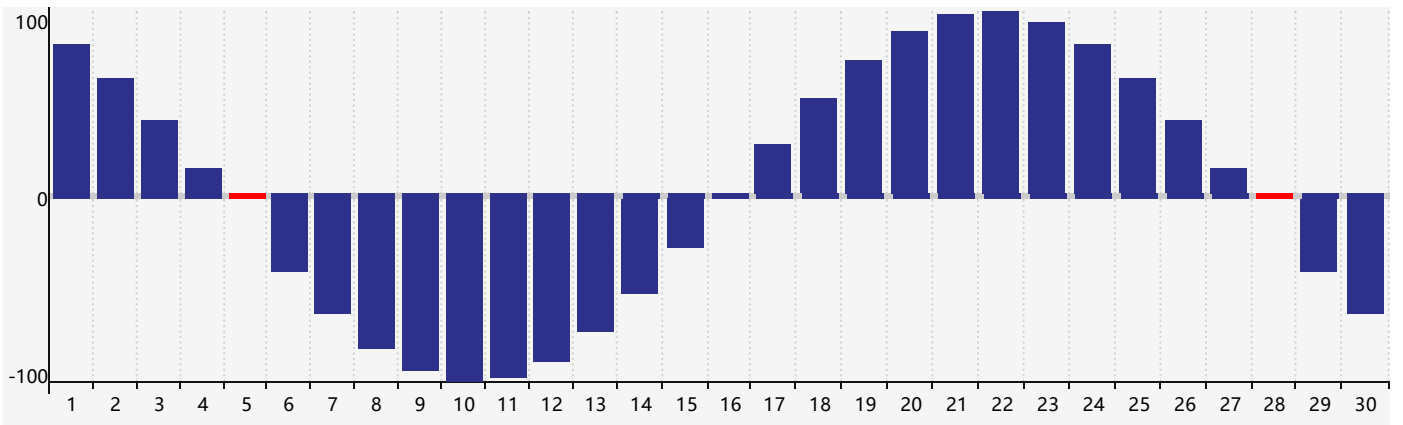

2024年4月智力生理周期曲线图

2024年4月情绪生理周期曲线图

2024年4月体力生理周期曲线图

公元2024年四月 农历甲辰年 [龙年]

星期日	星期一	星期二	星期三	星期四	星期五	星期六
廿二 31 情绪临界期 	廿三 1 	廿四 2 	廿五 3 	清明 廿六 4 	廿七 5 智力临界期 体力临界期 	廿八 6 
廿九 7 	三十 8 	三月 初一 9 	初二 10 	初三 11 	初四 12 	初五 13 
初六 14 	初七 15 	初八 16 	初九 17 	初十 18 	谷雨 十一 19 	十二 20 
十三 21 	十四 22 	十五 23 	十六 24 	十七 25 	十八 26 	十九 27 
二十 28 情绪临界期 体力临界期 	廿一 29 	廿二 30 	廿三 1 	廿四 2 	廿五 3 	廿六 4 