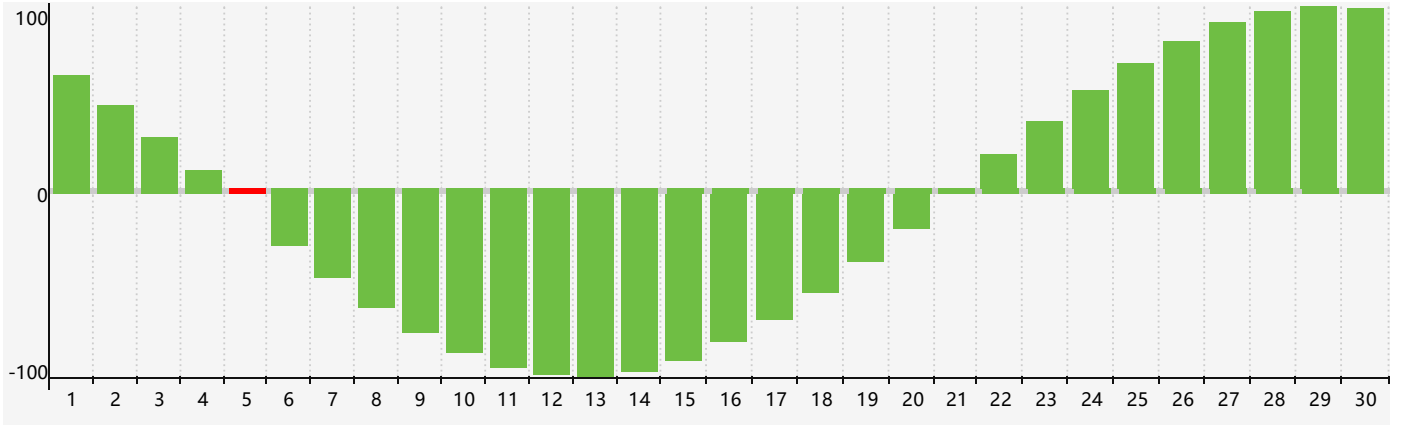

2024年4月智力生理周期曲线图

2024年4月情绪生理周期曲线图

2024年4月体力生理周期曲线图

公元2024年四月 农历甲辰年 [龙年]

星期日	星期一	星期二	星期三	星期四	星期五	星期六
廿二 31 情绪临界期 	廿三 1 	廿四 2 	廿五 3 	清明 廿六 4 	廿七 5 智力临界期 体力临界期 	廿八 6 
廿九 7 	三十 8 	三月 初一 9 	初二 10 	初三 11 	初四 12 	初五 13 
初六 14 	初七 15 	初八 16 	初九 17 	初十 18 	谷雨 十一 19 	十二 20 
十三 21 	十四 22 	十五 23 	十六 24 	十七 25 	十八 26 	十九 27 
二十 28 情绪临界期 体力临界期 	廿一 29 	廿二 30 	廿三 1 	廿四 2 	廿五 3 	廿六 4 