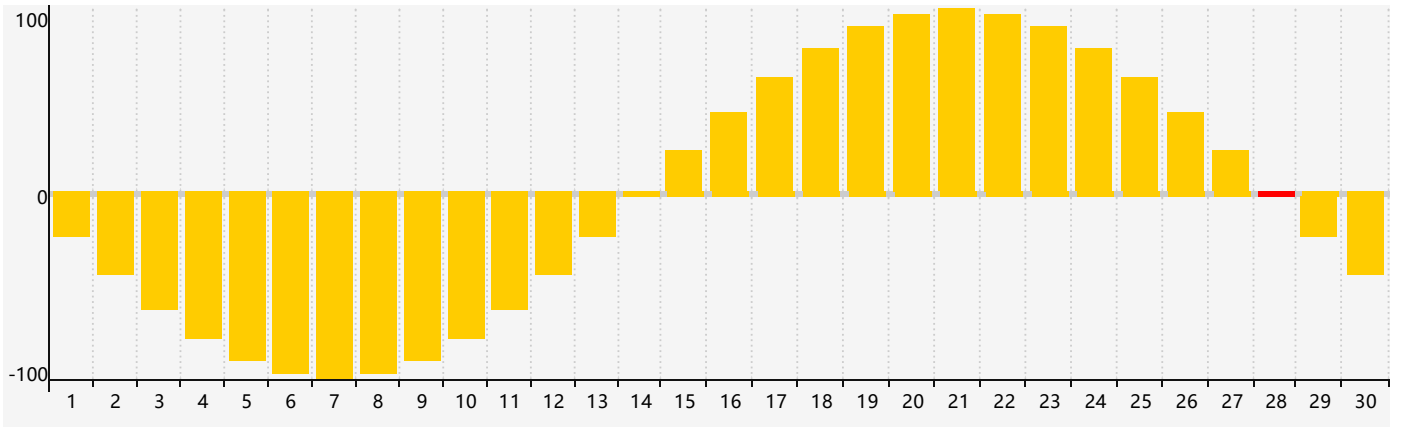

2024年4月智力生理周期曲线图

2024年4月情绪生理周期曲线图

2024年4月体力生理周期曲线图

公元2024年四月 农历甲辰年 [龙年]

星期日	星期一	星期二	星期三	星期四	星期五	星期六
廿二 31 情绪临界期 	廿三 1 	廿四 2 	廿五 3 	清明 廿六 4 	廿七 5 智力临界期 体力临界期 	廿八 6 
廿九 7 	三十 8 	三月 初一 9 	初二 10 	初三 11 	初四 12 	初五 13 
初六 14 	初七 15 	初八 16 	初九 17 	初十 18 	谷雨 十一 19 	十二 20 
十三 21 	十四 22 	十五 23 	十六 24 	十七 25 	十八 26 	十九 27 
二十 28 情绪临界期 体力临界期 	廿一 29 	廿二 30 	廿三 1 	廿四 2 	廿五 3 	廿六 4 