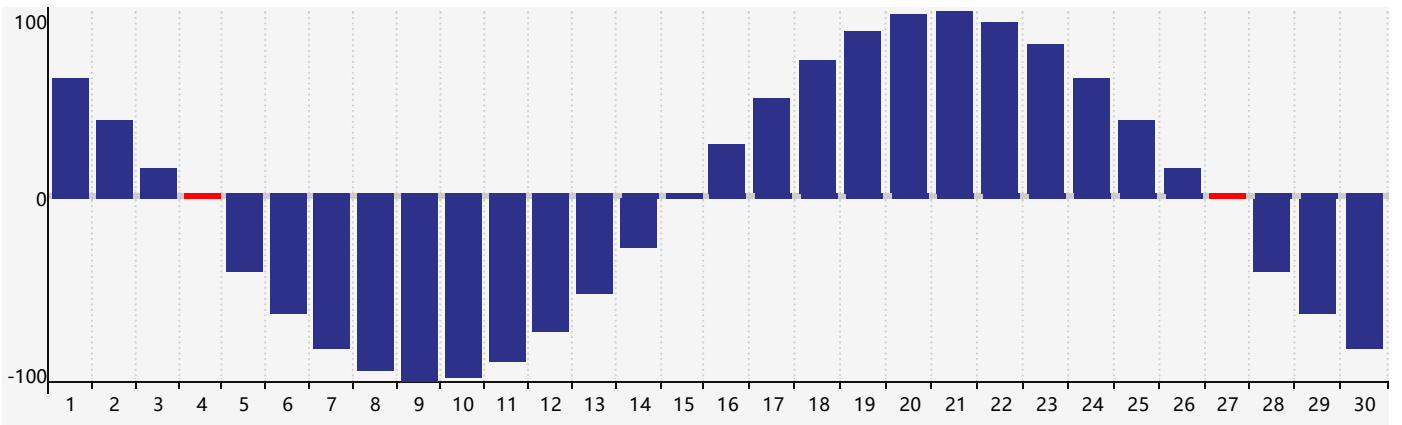

2024年4月智力生理周期曲线图

2024年4月情绪生理周期曲线图

2024年4月体力生理周期曲线图

公元2024年四月 农历甲辰年 [龙年]

星期日	星期一	星期二	星期三	星期四	星期五	星期六
廿二 31	廿三 1	廿四 2	廿五 3	清明 廿六 4 体力临界期	廿七 5	廿八 6
廿九 7	三十 8	三月 初一 9	初二 10	初三 11	初四 12	初五 13
初六 14	初七 15	初八 16	初九 17 情绪临界期	初十 18	谷雨 十一 19	十二 20
十三 21	十四 22	十五 23	十六 24	十七 25	十八 26	十九 27 体力临界期
二十 28	廿一 29	廿二 30	廿三 1	廿四 2 智力临界期	廿五 3	廿六 4