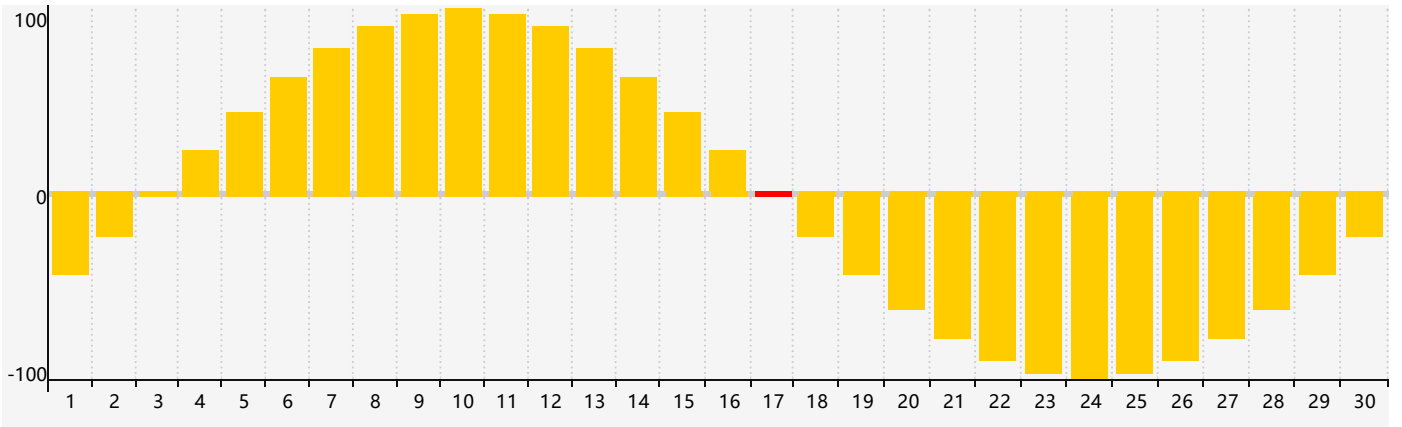

2024年4月智力生理周期曲线图

2024年4月情绪生理周期曲线图

2024年4月体力生理周期曲线图

公元2024年四月 农历甲辰年 [龙年]

星期日	星期一	星期二	星期三	星期四	星期五	星期六
廿二 31	廿三 1	廿四 2	廿五 3	清明 廿六 4 体力临界期	廿七 5	廿八 6
廿九 7	三十 8	三月 初一 9	初二 10	初三 11	初四 12	初五 13
初六 14	初七 15	初八 16	初九 17 情绪临界期	初十 18	谷雨 十一 19	十二 20
十三 21	十四 22	十五 23	十六 24	十七 25	十八 26	十九 27 体力临界期
二十 28	廿一 29	廿二 30	廿三 1	廿四 2 智力临界期	廿五 3	廿六 4