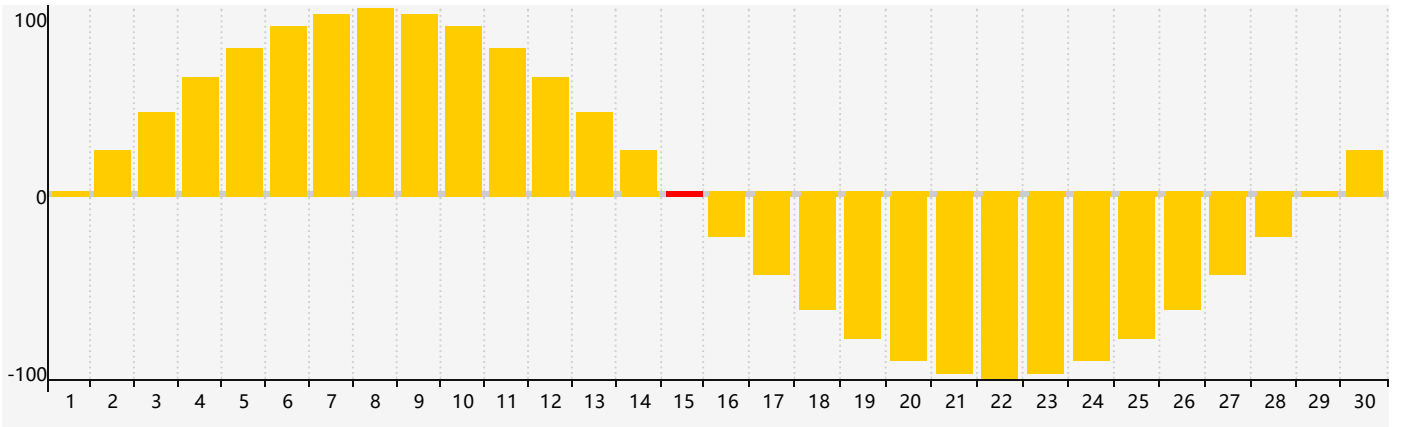

2024年4月智力生理周期曲线图

2024年4月情绪生理周期曲线图

2024年4月体力生理周期曲线图

公元2024年四月 农历甲辰年 [龙年]

星期日	星期一	星期二	星期三	星期四	星期五	星期六
廿二 31	廿三 1	廿四 2	廿五 3	清明 廿六 4	廿七 5	廿八 6
廿九 7	三十 8	三月 初一 9 智力临界期	初二 10	初三 11	初四 12	初五 13
初六 14 体力临界期	初七 15 情绪临界期	初八 16	初九 17	初十 18	谷雨 十一 19	十二 20
十三 21	十四 22	十五 23	十六 24	十七 25	十八 26	十九 27
二十 28	廿一 29	廿二 30	廿三 1	廿四 2	廿五 3	廿六 4