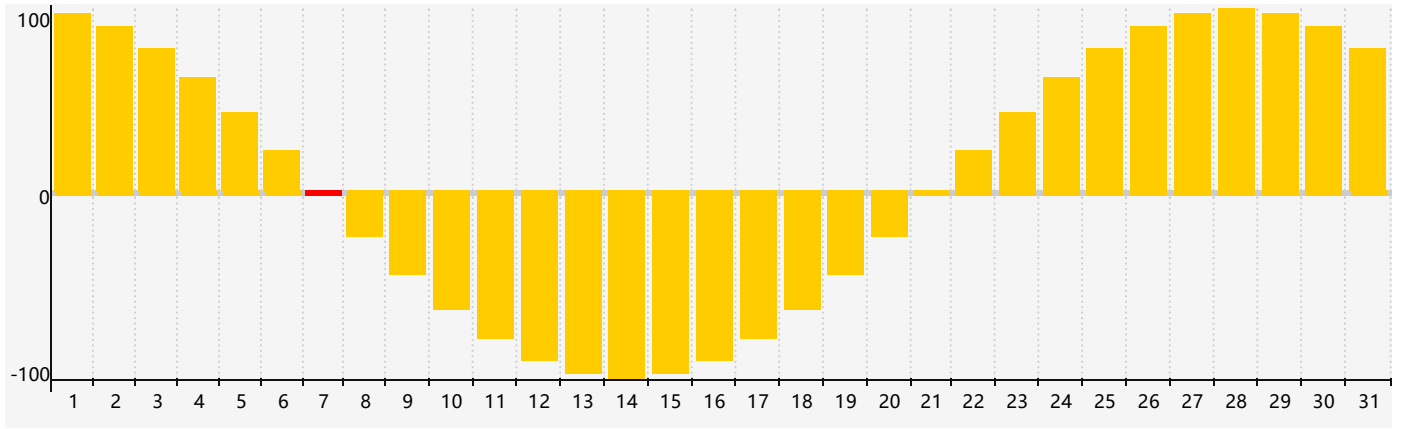

2024年3月情绪生理周期曲线图

公元2024年三月 农历甲辰年 [龙年]

星期日	星期一	星期二	星期三	星期四	星期五	星期六
十六 25	十七 26	十八 27	十九 28	二十 29	廿一 1	廿二 2
廿三 3	廿四 4	惊蛰 廿五 5	廿六 6	廿七 7 情绪临界期	廿八 8	廿九 9
二月初一 10	初二 11	初三 12	初四 13	初五 14	初六 15	初七 16
初八 17	初九 18	初十 19	春分 十一 20	十二 21	十三 22	十四 23
十五 24	十六 25	十七 26	十八 27	十九 28	二十 29	廿一 30
廿二 31	廿三 1	廿四 2	廿五 3	清明 廿六 4 情绪临界期	廿七 5	廿八 6