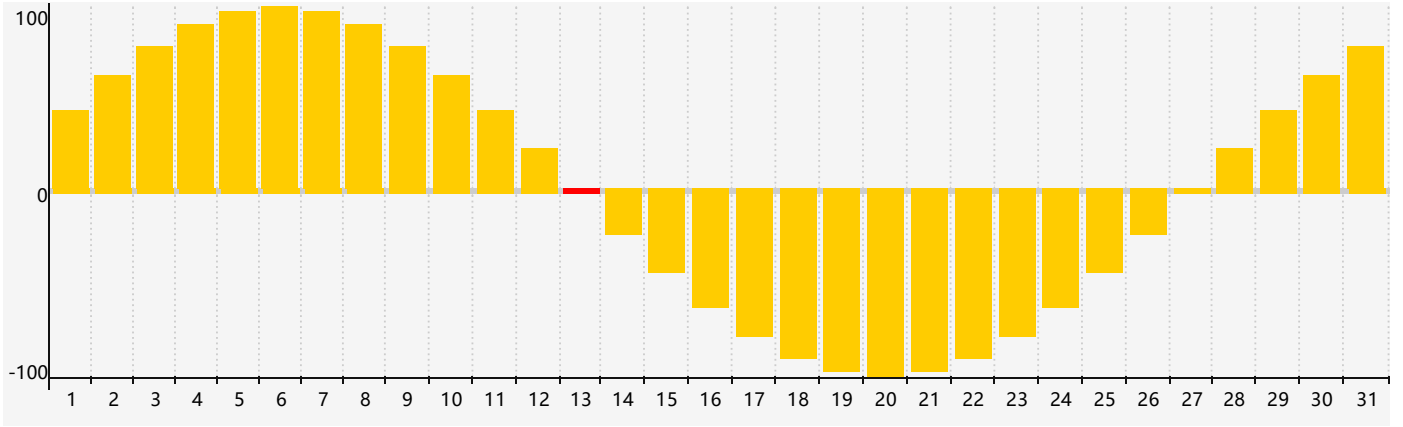

2024年3月情绪生理周期曲线图

公元2024年三月 农历甲辰年 [龙年]

星期日	星期一	星期二	星期三	星期四	星期五	星期六
十六 25	十七 26	十八 27	十九 28	二十 29	廿一 1	廿二 2
廿三 3	廿四 4	惊蛰 廿五 5	廿六 6	廿七 7	廿八 8	廿九 9
二月 初一 10	初二 11	初三 12	初四 13 情绪临界期	初五 14	初六 15	初七 16
初八 17	初九 18	初十 19	春分 十一 20	十二 21	十三 22	十四 23
十五 24	十六 25	十七 26	十八 27	十九 28	二十 29	廿一 30
廿二 31	廿三 1	廿四 2	廿五 3	清明 廿六 4	廿七 5	廿八 6